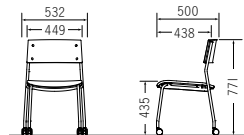

布張り
CM323-MY (BK) ¥54,600
質量:4.7kg 梱包単位[1/4]

ビニールレザー張り
CM323-MX (BK) ¥54,900
質量:4.7kg 梱包単位[1/4]

布張り
CM323-MY (W) ¥56,000
質量:4.7kg 梱包単位[1/4]

ビニールレザー張り
CM323-MX (W) ¥56,300
質量:4.7kg 梱包単位[1/4]

キャスター付 ㊦スタッキング可能 NEW

フレーム/ブラック

フレーム/ホワイト

レッド

モスグリーン

ネイビー

ディープブルー

布張り
CM323-MYC (BK) ¥59,000
質量:4.9kg 梱包単位[1/4]

ビニールレザー張り
CM323-MXC (BK) ¥59,200
質量:4.9kg 梱包単位[1/4]

布張り
CM323-MYC (W) ¥60,000
質量:4.9kg 梱包単位[1/4]

ビニールレザー張り
CM323-MXC (W) ¥60,300
質量:4.9kg 梱包単位[1/4]

カラーサンプル

フレーム …… φ19.1スチールパイプ、粉体塗装
背 …… 合板、リサイクルボード(PANECO®)
座 …… ポリプロピレン樹脂成型品、ウレタンフォーム
φ50ナイロン双輪キャスター付(MYC・MXC)
平積み脚数 …… 4脚、スタッキング可能