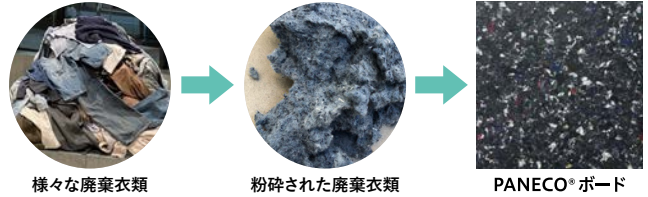

CM323 series

背の裏側には、繊維リサイクルボードを使用した環境配慮型チェア
カラーバリエーションも多数ご用意

PANECO

背裏には、廃棄衣類からアップサイクルされたPANECO®ボードを使用しています。

様々な廃棄衣類 粉砕された廃棄衣類 PANECO®ボード
※色や模様にはばらつきが生じます。
※衣類由来原料の為、日焼けをして褪色をする場合がございます。
※温度や湿度等の影響で収縮・膨張・反りが起きる場合がございます。
※天然繊維と化学繊維の含有量の割合により、1枚1枚質感が異なる場合があります。
※表面に微細な凹凸があるため、水分を吸収する恐れがあります。

2色のフレーム、4本脚タイプ、キャスター付タイプ、布張り、レザー張りとの多数のバリエーションから選定でき、多彩なシーンで活躍します。
4本脚タイプはもちろん、キャスター付タイプも4脚までスタッキング可能。スペースを有効活用できます。

4本脚 ㊦スタッキング可能 NEW

フレーム/ブラック

フレーム/ホワイト

ブラック

グレー

ダークグリーン

レッド