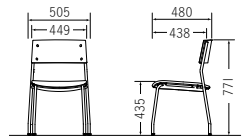

2色のフレーム、4本脚タイプ、キャスター付タイプ、布張り、レザー張りとの多数のバリエーションから選定でき、多彩なシーンで活躍します。
4本脚タイプはもちろん、キャスター付タイプも4脚までスタッキング可能。スペースを有効活用できます。

4本脚 ㊦スタッキング可能 NEW

フレーム/ブラック

フレーム/ホワイト

ブラック

グレー

ダークグリーン

レッド

布張り
CM323-MY (BK) ¥54,600
質量:4.7kg 梱包単位[1/4]

ビニールレザー張り
CM323-MX (BK) ¥54,900
質量:4.7kg 梱包単位[1/4]

布張り
CM323-MY (W) ¥56,000
質量:4.7kg 梱包単位[1/4]

ビニールレザー張り
CM323-MX (W) ¥56,300
質量:4.7kg 梱包単位[1/4]

キャスター付 ㊦スタッキング可能 NEW