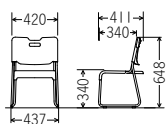

大腿部が座に接する部分を、大きなアール形状にすることで圧迫を抑制。優しい着座感が得られます。

受注生産で座パッド対応

PP樹脂の座に、受注生産でウレタンフォームの座パッドが付けられます。カラーも3色のバリエーションをご用意。

フェルト付プレバラスト(オプション)

イス生産時に、工場にて取付いたします。納期等詳細は、当社までお問い合わせください。受注生産品

ヌードタイプ スタッキング可能

CM383-MS
¥14,800

質量:3.4kg
梱包単位[1/4]

CM384-MS
¥14,800

質量:3.6kg
梱包単位[1/4]

CM385-MS
¥14,800

質量:3.7kg
梱包単位[1/4]

CM383S-MS
¥14,800

質量:3.2kg
梱包単位[1/4]

CM384S-MS
¥14,800

質量:3.3kg
梱包単位[1/4]

CM385S-MS
¥14,800

質量:3.5kg
梱包単位[1/4]

座パッド付 スタッキング可能 受注生産品

CM384SP-MX
樹脂色:グリーン
張地色:ライトグリーン

背形状

[SH350]
CM383P-MX
¥18,400
質量:3.8kg
梱包単位[1/4]

[SH390]
CM384P-MX
¥18,400
質量:3.9kg
梱包単位[1/4]