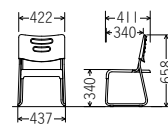

質量:3.4kg
梱包単位[1/4]

CM384-MS
¥14,800

質量:3.6kg
梱包単位[1/4]

CM385-MS
¥14,800

質量:3.7kg
梱包単位[1/4]

CM383S-MS
¥14,800

質量:3.2kg
梱包単位[1/4]

CM384S-MS
¥14,800

質量:3.3kg
梱包単位[1/4]

CM385S-MS
¥14,800

質量:3.5kg
梱包単位[1/4]

座パッド付 スタッキング可能 受注生産品

CM384SP-MX
樹脂色:グリーン
張地色:ライトグリーン

背形状

[SH350]
CM383P-MX
¥18,400
質量:3.8kg
梱包単位[1/4]

[SH390]
CM384P-MX
¥18,400
質量:3.9kg
梱包単位[1/4]

[SH430]
CM385P-MX
¥18,400
質量:4.1kg
梱包単位[1/4]

CM383SP-MX
¥18,400
質量:3.6kg
梱包単位[1/4]

CM384SP-MX
¥18,400
質量:3.7kg
梱包単位[1/4]

CM385SP-MX
¥18,400
質量:3.9kg
梱包単位[1/4]

カラーサンプル

■樹脂色

ミントブルー グリーン

■ビニールレザー
抗菌