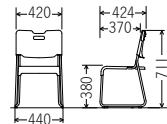

大腿部が座に接する部分を、大きなアール形状にすることで圧迫を抑制。優しい着座感が得られます。

受注生産で座パッド対応

PP樹脂の座に、受注生産でウレタンフォームの座パッドが付けられます。カラーも3色のバリエーションをご用意。

フェルト付プレバラスト(オプション)

イス生産時に、工場にて取付いたします。納期等詳細は、当社までお問い合わせください。受注生産品

ヌードタイプ スタッキング可能

CM383-MS
¥14,800

質量:3.4kg
梱包単位[1/4]

CM384-MS
¥14,800

質量:3.6kg
梱包単位[1/4]

CM385-MS
¥14,800

質量:3.7kg
梱包単位[1/4]

CM383S-MS
¥14,800

質量:3.2kg
梱包単位[1/4]

CM384S-MS
¥14,800

質量:3.3kg
梱包単位[1/4]

CM385S-MS
¥14,800

質量:3.5kg
梱包単位[1/4]

座パッド付 スタッキング可能 受注生産品

CM384SP-MX
樹脂色:グリーン
張地色:ライトグリーン

背形状

[SH350]
CM383P-MX
¥18,400
質量:3.8kg
梱包単位[1/4]

[SH390]
CM384P-MX
¥18,400
質量:3.9kg
梱包単位[1/4]