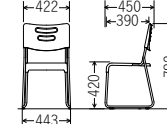

質量:3.4kg
梱包単位[1/4]

CM384-MS
¥14,800

質量:3.6kg
梱包単位[1/4]

CM385-MS
¥14,800

質量:3.7kg
梱包単位[1/4]

CM383S-MS
¥14,800

質量:3.2kg
梱包単位[1/4]

CM384S-MS
¥14,800

質量:3.3kg
梱包単位[1/4]

CM385S-MS
¥14,800

質量:3.5kg
梱包単位[1/4]

座パッド付 スタッキング可能 受注生産品

CM384SP-MX
樹脂色:グリーン
張地色:ライトグリーン

背形状

[SH350]
CM383P-MX
¥18,400
質量:3.8kg
梱包単位[1/4]

[SH390]
CM384P-MX
¥18,400
質量:3.9kg
梱包単位[1/4]

[SH430]
CM385P-MX
¥18,400
質量:4.1kg
梱包単位[1/4]

CM383SP-MX
¥18,400
質量:3.6kg
梱包単位[1/4]

CM384SP-MX
¥18,400
質量:3.7kg
梱包単位[1/4]

CM385SP-MX
¥18,400
質量:3.9kg
梱包単位[1/4]

カラーサンプル

■樹脂色

ミントブルー グリーン

■ビニールレザー
抗菌