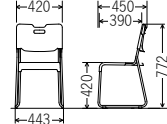

質量:3.4kg
梱包単位[1/4]

CM384-MS
¥14,800

質量:3.6kg
梱包単位[1/4]

CM385-MS
¥14,800

質量:3.7kg
梱包単位[1/4]

CM383S-MS
¥14,800

質量:3.2kg
梱包単位[1/4]

CM384S-MS
¥14,800

質量:3.3kg
梱包単位[1/4]

CM385S-MS
¥14,800

質量:3.5kg
梱包単位[1/4]

座パッド付 スタッキング可能 受注生産品

CM384SP-MX
樹脂色:グリーン
張地色:ライトグリーン

背形状

[SH350]
CM383P-MX
¥18,400
質量:3.8kg
梱包単位[1/4]

[SH390]
CM384P-MX
¥18,400
質量:3.9kg
梱包単位[1/4]

[SH430]
CM385P-MX
¥18,400
質量:4.1kg
梱包単位[1/4]

CM383SP-MX
¥18,400
質量:3.6kg
梱包単位[1/4]

CM384SP-MX
¥18,400
質量:3.7kg
梱包単位[1/4]

CM385SP-MX
¥18,400
質量:3.9kg
梱包単位[1/4]

カラーサンプル

■樹脂色

ミントブルー グリーン

■ビニールレザー
抗菌