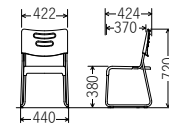

質量:3.4kg
梱包単位[1/4]

CM384-MS
¥14,800

質量:3.6kg
梱包単位[1/4]

CM385-MS
¥14,800

質量:3.7kg
梱包単位[1/4]

CM383S-MS
¥14,800

質量:3.2kg
梱包単位[1/4]

CM384S-MS
¥14,800

質量:3.3kg
梱包単位[1/4]

CM385S-MS
¥14,800

質量:3.5kg
梱包単位[1/4]

座パッド付 スタッキング可能 受注生産品

CM384SP-MX
樹脂色:グリーン
張地色:ライトグリーン

背形状

[SH350]
CM383P-MX
¥18,400
質量:3.8kg
梱包単位[1/4]

[SH390]
CM384P-MX
¥18,400
質量:3.9kg
梱包単位[1/4]