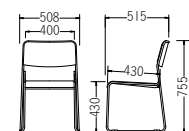

E-35(台車) ¥56,800

フレーム ……φ27.2/φ22.2スチールパイプ
粉体塗装

車輪 ……φ100後輪自在式
ストッパー式

寸法 ……W628×D1,078×H854mm
積載高 ……1,820mm(40脚)

※安全のため、商品を支えながら運搬してください。

ローズ

ライトグレー

グリーン

ライトブラウン

メッキ

CM272-CX ¥19,900

質量:4.3kg 梱包単位[1/5]

フレーム ……φ12.7ハイテンションスチールパイプ
(CX)クロームメッキ

(MX)粉体塗装
背・座 ……ポリプロピレン樹脂成型品
ウレタンフォーム

平積み脚数 ……10脚、スタッキング可能

日本製