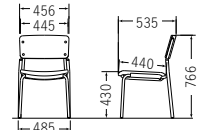

クイックカラーオーダー
QUICK 標準色の他に、P210のカラーサンプルからも
 お選びいただけます。詳しくはP208～211

CM352/353-MY・MX

CM352/353-MYC・MXC

CM352・353

フレーム ……φ25.4/φ22.2スチールパイプ・粉体塗装
 背 ……成型合板
 座 ……ポリプロピレン樹脂成型品
 ウレタンフォーム
 φ50ナイロン双輪キャスター付(MYC・MXC)
 平積み脚数・6脚スタッキング可能(4本脚のみ)
 台車E-27を使用すれば、6脚まで収納可能
 ※キャスター付はスタッキング不可
 ※背は天然木のため、色柄に差異があります。
日本製