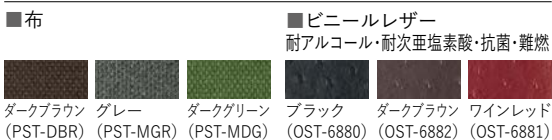

クイックカラーオーダー
QUICK 標準色の他に、P210のカラーサンプルからも
 お選びいただけます。詳しくはP208～211

CM352/353-MY・MX

CM352/353-MYC・MXC

CM352・353

フレーム ……φ25.4/φ22.2スチールパイプ・粉体塗装
 背 ……成型合板
 座 ……ポリプロピレン樹脂成型品
 ウレタンフォーム
 φ50ナイロン双輪キャスター付(MYC・MXC)
 平積み脚数・6脚スタッキング可能(4本脚のみ)
 台車E-27を使用すれば、6脚まで収納可能
 ※キャスター付はスタッキング不可
 ※背は天然木のため、色柄に差異があります。
日本製

4本脚・背合板 ブラウン ㊦スタッキング可能

テーブル:TM1275ATB-KC ㊦ P153

キャスター付・背合板 ブラウン

カラーサンプル (CM352)

■皮革調ビニールレザー (CM352)
 立体的で高級感のあるオーストリッチ革調のビニールレザーを採用。ワンランク上の風合いで空間を彩ります。