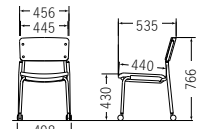

クイックカラーオーダー
QUICK 標準色の他に、P210のカラーサンプルからも
 お選びいただけます。詳しくはP208～211

CM352/353-MY・MX

CM352/353-MYC・MXC

CM352・353

フレーム ……φ25.4/φ22.2スチールパイプ・粉体塗装
 背 ……成型合板
 座 ……ポリプロピレン樹脂成型品
 ウレタンフォーム
 φ50ナイロン双輪キャスター付(MYC・MXC)
 平積み脚数・6脚スタッキング可能(4本脚のみ)
 台車E-27を使用すれば、6脚まで収納可能
 ※キャスター付はスタッキング不可
 ※背は天然木のため、色柄に差異があります。
日本製