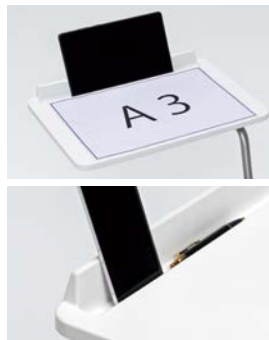

後付けテーブル【オプション】

**TA-299 (A4サイズ)** ¥26,400

質量:2.3kg 梱包単位[1/4]  
 天板……メラミン化粧板、天厚t15mm  
 エッジ:ソフトエッジ巻  
 フレーム……φ22.2スチールパイプ  
 アルミダイキャスト  
 粉体塗装

棚・テーブル付(A4・A3)でもネスティング可能です。  
 (テーブル装着時のスタックピッチ:208mm)

フレーム……φ22.2スチールパイプ・粉体塗装  
 背……ポリプロピレン樹脂成型品  
 座……ポリプロピレン樹脂成型品  
 ウレタンフォーム  
 背パッド……ハードボード、ウレタンフォーム  
 (CM298)  
 φ50ナイロン双輪キャスター付  
 日本製

カラーサンプル

荷物置き【オプション】

**TA-300 (A3サイズ)** NEW ¥26,000

質量:4.0kg 梱包単位[1/1]  
 天板……ポリプロピレン樹脂成型品、  
 天厚t15mm  
 フレーム……φ22.2スチールパイプ  
 粉体塗装

後付け仕様なので、チェアをご購入後でも大型のA3テーブルを追加取付できます。タブレットスタンドを装備。

**WB-299** ¥8,700

質量:0.5kg 梱包単位[1/10]  
 耐荷重:5kg