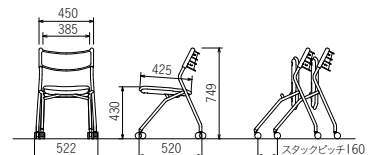

ネスティング脚・背パッド付

布張り  
**CM298-MYC** ¥31,900  
 質量:6.3kg 梱包単位[1/2]

ビニールレザー張り  
**CM298-MXC** ¥30,900  
 質量:6.3kg 梱包単位[1/2]

ネスティング脚・背パッドなし

布張り  
**CM299-MYC** ¥27,400  
 質量:6.2kg 梱包単位[1/2]

ビニールレザー張り  
**CM299-MXC** ¥26,400  
 質量:6.2kg 梱包単位[1/2]

後付けテーブル【オプション】

**TA-299 (A4サイズ)** ¥26,400

質量:2.3kg 梱包単位[1/4]  
 天板……メラミン化粧板、天厚t15mm  
 エッジ:ソフトエッジ巻  
 フレーム……φ22.2スチールパイプ  
 アルミダイキャスト  
 粉体塗装

棚・テーブル付(A4・A3)でもネスティング可能です。  
 (テーブル装着時のスタックピッチ:208mm)

フレーム……φ22.2スチールパイプ・粉体塗装  
 背……ポリプロピレン樹脂成型品  
 座……ポリプロピレン樹脂成型品  
 ウレタンフォーム  
 背パッド……ハードボード、ウレタンフォーム  
 (CM298)  
 φ50ナイロン双輪キャスター付  
 日本製

カラーサンプル

荷物置き【オプション】

**TA-300 (A3サイズ)** NEW ¥26,000

質量:4.0kg 梱包単位[1/1]  
 天板……ポリプロピレン樹脂成型品、  
 天厚t15mm  
 フレーム……φ22.2スチールパイプ  
 粉体塗装

後付け仕様なので、チェアをご購入後でも大型のA3テーブルを追加取付できます。タブレットスタンドを装備。

**WB-299** ¥8,700

質量:0.5kg 梱包単位[1/10]  
 耐荷重:5kg