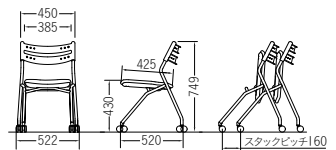

ネスティング脚・背パッド付

布張り  
**CM298-MYC** ¥31,900  
 質量:6.3kg 梱包単位[1/2]

ビニールレザー張り  
**CM298-MXC** ¥30,900  
 質量:6.3kg 梱包単位[1/2]

ネスティング脚・背パッドなし

布張り  
**CM299-MYC** ¥27,400  
 質量:6.2kg 梱包単位[1/2]

ビニールレザー張り  
**CM299-MXC** ¥26,400  
 質量:6.2kg 梱包単位[1/2]

後付けテーブル【オプション】

**TA-299 (A4サイズ)** ¥26,400

質量:2.3kg 梱包単位[1/4]  
 天板……メラミン化粧板、天厚t15mm  
 エッジ:ソフトエッジ巻  
 フレーム……φ22.2スチールパイプ  
 アルミダイキャスト  
 粉体塗装

棚・テーブル付(A4・A3)でもネスティング可能です。  
 (テーブル装着時のスタックピッチ:208mm)

フレーム……φ22.2スチールパイプ・粉体塗装  
 背……ポリプロピレン樹脂成型品  
 座……ポリプロピレン樹脂成型品  
 ウレタンフォーム  
 背パッド……ハードボード、ウレタンフォーム  
 (CM298)  
 φ50ナイロン双輪キャスター付  
 日本製

カラーサンプル

荷物置き【オプション】

**TA-300 (A3サイズ)** NEW ¥26,000

質量:4.0kg 梱包単位[1/1]  
 天板……ポリプロピレン樹脂成型品、  
 天厚t15mm  
 フレーム……φ22.2スチールパイプ  
 粉体塗装

後付け仕様なので、チェアをご購入後でも大型のA3テーブルを追加取付できます。タブレットスタンドを装備。

**WB-299** ¥8,700

質量:0.5kg 梱包単位[1/10]  
 耐荷重:5kg