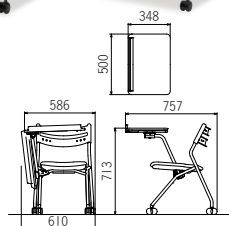

後付けテーブル【オプション】

**TA-299 (A4サイズ)** ¥26,400

質量:2.3kg 梱包単位[1/4]  
 天板……メラミン化粧板、天厚t15mm  
 エッジ:ソフトエッジ巻  
 フレーム……φ22.2スチールパイプ  
 アルミダイキャスト  
 粉体塗装

棚・テーブル付(A4・A3)でもネスティング可能です。  
 (テーブル装着時のスタックピッチ:208mm)

フレーム……φ22.2スチールパイプ・粉体塗装  
 背……ポリプロピレン樹脂成型品  
 座……ポリプロピレン樹脂成型品  
 ウレタンフォーム  
 背パッド……ハードボード、ウレタンフォーム  
 (CM298)  
 φ50ナイロン双輪キャスター付  
 日本製

カラーサンプル

荷物置き【オプション】

**TA-300 (A3サイズ)** NEW ¥26,000

質量:4.0kg 梱包単位[1/1]  
 天板……ポリプロピレン樹脂成型品、  
 天厚t15mm  
 フレーム……φ22.2スチールパイプ  
 粉体塗装

後付け仕様なので、チェアをご購入後でも大型のA3テーブルを追加取付できます。タブレットスタンドを装備。

**WB-299** ¥8,700

質量:0.5kg 梱包単位[1/10]  
 耐荷重:5kg