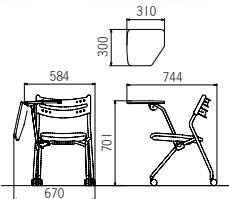

ネスティング脚・背パッド付

布張り  
**CM298-MYC** ¥31,900  
 質量:6.3kg 梱包単位[1/2]

ビニールレザー張り  
**CM298-MXC** ¥30,900  
 質量:6.3kg 梱包単位[1/2]

ネスティング脚・背パッドなし

布張り  
**CM299-MYC** ¥27,400  
 質量:6.2kg 梱包単位[1/2]

ビニールレザー張り  
**CM299-MXC** ¥26,400  
 質量:6.2kg 梱包単位[1/2]

後付けテーブル【オプション】

**TA-299 (A4サイズ)** ¥26,400

質量:2.3kg 梱包単位[1/4]  
 天板……メラミン化粧板、天厚t15mm  
 エッジ:ソフトエッジ巻  
 フレーム……φ22.2スチールパイプ  
 アルミダイキャスト  
 粉体塗装

棚・テーブル付(A4・A3)でもネスティング可能です。  
 (テーブル装着時のスタックピッチ:208mm)

フレーム……φ22.2スチールパイプ・粉体塗装  
 背……ポリプロピレン樹脂成型品  
 座……ポリプロピレン樹脂成型品  
 ウレタンフォーム  
 背パッド……ハードボード、ウレタンフォーム  
 (CM298)  
 φ50ナイロン双輪キャスター付  
 日本製

カラーサンプル

荷物置き【オプション】

**TA-300 (A3サイズ)** NEW ¥26,000

質量:4.0kg 梱包単位[1/1]  
 天板……ポリプロピレン樹脂成型品、  
 天厚t15mm  
 フレーム……φ22.2スチールパイプ  
 粉体塗装

後付け仕様なので、チェアをご購入後でも大型のA3テーブルを追加取付できます。タブレットスタンドを装備。

**WB-299** ¥8,700

質量:0.5kg 梱包単位[1/10]  
 耐荷重:5kg