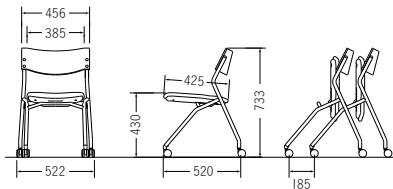

ワインレッド

ビニールレザー張り
CM199-MXC **¥30,800**
 質量:6.2kg 梱包単位[1/2]

カラーサンプル

■ビニールレザー

耐アルコール・耐次亜塩素酸・抗菌・難燃

フレーム ……φ22.2スチールパイプ・
 粉体塗装
 背 ……成型合板
 座 ……ポリプロピレン樹脂成型品
 ウレタンフォーム
 φ50ナイロン双輪キャスター付
 ※背は天然木のため、色柄に差異があります。
日本製

■皮革調ビニールレザー (CM199)