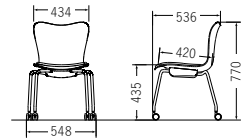

グライド固定脚

**CM560-MY** ¥31,500  
質量:5.7kg 梱包単位[1/2]

ネイビー

グレー

ダークグリーン

**CM560-MYC** ¥31,400  
質量:5.8kg 梱包単位[1/2]

4本脚 ローチェア SH380 ㊦スタッキング可能

ネイビー

グレー

ダークグリーン

**CM561-MY** ¥29,000  
質量:5.5kg 梱包単位[1/2]

フレーム ……φ19.1スチールパイプ・粉体塗装  
背・座 ……ポリプロピレン樹脂成型品  
座パッド ……ポリプロピレン樹脂成型品  
ウレタンフォーム  
グライド固定脚 (CM560-MY)  
φ50ナイロン双輪キャスター付 (CM560-MYC)  
平積み脚数 ……4脚、スタッキング可能  
日本製