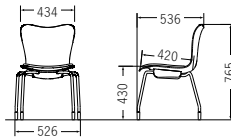

CM560-MY ¥31,500
質量:5.7kg 梱包単位[1/2]