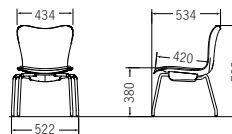

フレーム ……φ19.1スチールパイプ・粉体塗装
背・座 ……ポリプロピレン樹脂成型品
座パッド ……ポリプロピレン樹脂成型品
ウレタンフォーム
グライド固定脚 (CM560-MY)
φ50ナイロン双輪キャスター付 (CM560-MYC)
平積み脚数 ……4脚、スタッキング可能
日本製

カラーサンプル

■布

ネイビー グレー ダークグリーン
(PST-MNV) (PST-MGR) (PST-MDG)