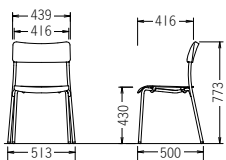

ブラックフレーム ㊦スタッキング可能

チャコールグレー

ブラウン

アイボリー

CM101-MS ¥11,900

質量:3.7kg 梱包単位[1/4]

カラーサンプル

■樹脂色

チャコールグレー ブラウン アイボリー

テーブル:TM1890UM-K ▶ P151

フレーム ……φ19.1スチールパイプ
粉体塗装
背・座 ……ポリプロピレン樹脂成型品
平積み脚数…10脚、スタッキング可能
日本製

CM100・101-MS

E-27(台車)

¥67,800

フレーム ……φ25.4スチールパイプ・粉体塗装
車輪 ……φ100後輪自在式、ストッパー付
寸法 ……W630×D780×H885mm
台車E-27を使用すれば、8脚まで積載可能。
※安全のため、商品を支えながら運搬してください。