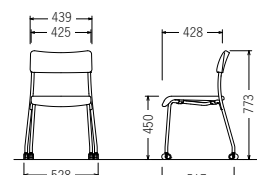

4本脚 ㊦スタッキング可能

CM102-MY ¥20,600
 質量:3.9kg 梱包単位[1/4]

キャスター付 ㊦スタッキング可能

CM102-MYC ¥23,100
 質量:4.1kg 梱包単位[1/4]

チェアとの相性ピッタリのスツールも新登場 詳しくは >> P114 をご覧ください。

NEW
 布張り・4本脚
M-102 ¥19,400
 質量3.2kg
 梱包単位[1/4]

NEW
 布張り・キャスター付
M-102C ¥22,000
 質量:3.4kg
 梱包単位[1/4]

NEW
 木座・4本脚
M-103 ¥23,100
 質量:3.6kg
 梱包単位[1/4]

NEW
 木座・キャスター付
M-103C ¥26,000
 質量:3.7kg
 梱包単位[1/4]

カラーサンプル

CM102

フレーム …… φ19.1スチールパイプ・粉体塗装
 背 …… ポリプロピレン樹脂成型品
 座 …… ポリプロピレン樹脂成型品
 ウレタンフォーム
 φ40ナイロン双輪キャスター付(MYC)
 平積み脚数…4脚、スタッキング可能
 日本製