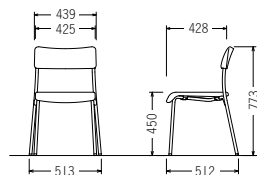

4本脚 ㊦スタッキング可能

CM102-MY ¥20,600
 質量:3.9kg 梱包単位[1/4]

キャスター付 ㊦スタッキング可能

CM102-MYC ¥23,100
 質量:4.1kg 梱包単位[1/4]

チェアとの相性ピッタリのスツールも新登場 詳しくは >> P114 をご覧ください。

NEW
 布張り・4本脚
M-102 ¥19,400
 質量3.2kg
 梱包単位[1/4]

NEW
 布張り・キャスター付
M-102C ¥22,000
 質量:3.4kg
 梱包単位[1/4]

NEW
 木座・4本脚
M-103 ¥23,100
 質量:3.6kg
 梱包単位[1/4]

NEW
 木座・キャスター付
M-103C ¥26,000
 質量:3.7kg
 梱包単位[1/4]

カラーサンプル

CM102

フレーム …… φ19.1スチールパイプ・粉体塗装
 背 …… ポリプロピレン樹脂成型品
 座 …… ポリプロピレン樹脂成型品
 ウレタンフォーム
 φ40ナイロン双輪キャスター付(MYC)
 平積み脚数…4脚、スタッキング可能
 日本製