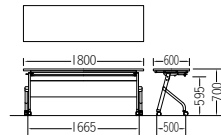

TM1860LCS-M
¥76,000

質量: 26.8kg
W1,800×D600×H700mm

幕板付

ナチュラル

TM1845LCS-MG
¥80,800

質量: 26.0kg
W1,800×D450×H700mm

ネオホワイト

TM1860LCS-MG
¥87,600

質量: 30.0kg
W1,800×D600×H700mm

◎天板柄とエッジカラー
ナチュラル …… ライトグレー
ライトグレー …… ライトグレー
ネオホワイト …… ライトグレー

スチールパイプ棚
書類やファイルなどの収納に便利です。

アジャスト機能
キャスター上部のリングを回転させレベル調整可能です。

天板折りたたみ操作レバー
レバー操作で天板の開閉ができます。

ネ스팅
左右に広げらず省スペースでスタッキング収納できます。