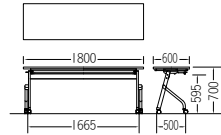

TM-LCS series

収納効率にも優れた、床アジャスト機能付ネ스팅テーブル

テーブル: TM1860LCS-MG チェア: CM299-MYC ▶ P62

幕板なし

ライトグレー

TM1845LCS-M
¥68,800

質量: 22.8kg
W1,800×D450×H700mm

ナチュラル

TM1860LCS-M
¥76,000

質量: 26.8kg
W1,800×D600×H700mm

幕板付

ナチュラル

TM1845LCS-MG
¥80,800

質量: 26.0kg
W1,800×D450×H700mm

ネオホワイト

TM1860LCS-MG
¥87,600

質量: 30.0kg
W1,800×D600×H700mm

◎天板柄とエッジカラー
ナチュラル …… ライトグレー
ライトグレー …… ライトグレー
ネオホワイト …… ライトグレー

スチールパイプ棚
書類やファイルなどの収納に便利です。

アジャスト機能
キャスター上部のリングを回転させレベル調整可能です。

天板折りたたみ操作レバー
レバー操作で天板の開閉ができます。

ネ스팅
左右に広げらず省スペースでスタッキング収納できます。