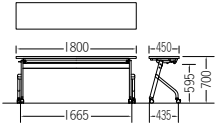

TM-LCS series

収納効率にも優れた、床アジャスト機能付ネ스팅テーブル

テーブル: TM1860LCS-MG チェア: CM299-MYC ▶ P62

幕板なし

ライトグレー

TM1845LCS-M
¥68,800

質量: 22.8kg
W1,800×D450×H700mm

ナチュラル

TM1860LCS-M
¥76,000

質量: 26.8kg
W1,800×D600×H700mm

幕板付

ナチュラル

TM1845LCS-MG
¥80,800

質量: 26.0kg
W1,800×D450×H700mm

ネオホワイト

TM1860LCS-MG
¥87,600

質量: 30.0kg
W1,800×D600×H700mm

◎天板柄とエッジカラー
ナチュラル …… ライトグレー
ライトグレー …… ライトグレー
ネオホワイト …… ライトグレー

スチールパイプ棚
書類やファイルなどの収納に便利です。

アジャスト機能
キャスター上部のリングを回転させレベル調整可能です。

天板折りたたみ操作レバー
レバー操作で天板の開閉ができます。

ネ스팅
左右に広げらず省スペースでスタッキング収納できます。