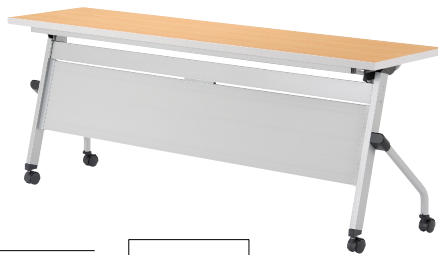

TM-LCS series

収納効率にも優れた、床アジャスト機能付ネ스팅テーブル

テーブル: TM1860LCS-MG チェア: CM299-MYC ▶ P62

幕板なし

ライトグレー

TM1845LCS-M
¥68,800

質量: 22.8kg
W1,800×D450×H700mm

ナチュラル

TM1860LCS-M
¥76,000

質量: 26.8kg
W1,800×D600×H700mm

幕板付

ナチュラル

TM1845LCS-MG
¥80,800

質量: 26.0kg
W1,800×D450×H700mm

ネオホワイト

TM1860LCS-MG
¥87,600

質量: 30.0kg
W1,800×D600×H700mm

◎天板柄とエッジカラー
ナチュラル …… ライトグレー
ライトグレー …… ライトグレー
ネオホワイト …… ライトグレー

スチールパイプ棚
書類やファイルなどの収納に便利です。

アジャスト機能
キャスター上部のリングを回転させレベル調整可能です。

天板折りたたみ操作レバー
レバー操作で天板の開閉ができます。

ネ스팅
左右に広げらず省スペースでスタッキング収納できます。