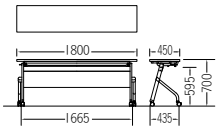

TM1860LCS-M
¥76,000

質量: 26.8kg
W1,800×D600×H700mm

幕板付

ナチュラル

TM1845LCS-MG
¥80,800

質量: 26.0kg
W1,800×D450×H700mm

ネオホワイト

TM1860LCS-MG
¥87,600

質量: 30.0kg
W1,800×D600×H700mm

◎天板柄とエッジカラー
ナチュラル …… ライトグレー
ライトグレー …… ライトグレー
ネオホワイト …… ライトグレー

スチールパイプ棚
書類やファイルなどの収納に便利です。

アジャスト機能
キャスター上部のリングを回転させレベル調整可能です。

天板折りたたみ操作レバー
レバー操作で天板の開閉ができます。

ネ스팅
左右に広げらず省スペースでスタッキング収納できます。