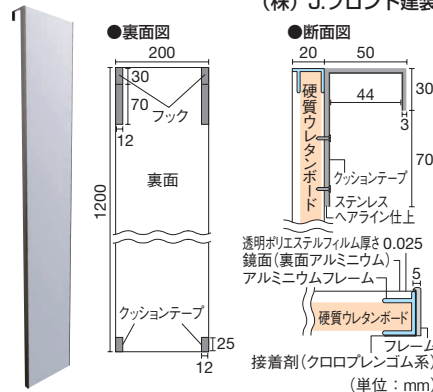

(単位: mm)

外形寸法	品番	質量	価格(税抜)	メーカー希望小売価格
W610×H1820	289211 NRM-F60	8.2kg	¥39,900	¥39,900
W810×H1820	289212 NRM-F80 ◆	9.7kg	¥50,400	¥50,400

●材質: ミラー=ポリエステルフィルム・アルミフレーム・硬質ウレタン、スタンド=スチール

●付属品: ミラー吊下げチェーン1個、チェーン用フック2個、滑り止めゴム脚2個、拭き取りクロス1枚

リフレックススポーツミラー (壁面式)

(株) J.フロント建装

特長

- ガラス鏡の1/5の軽さですので、簡単に吊り下げたり、持ち運びできます。

外向き取付、内向き取付ご指示下さい。
(壁面固定用のビスはお客様にてご用意をお願いします)

(単位: mm)

外形寸法	品番	質量	価格(税抜)	メーカー希望小売価格
W 900×H1800	221348 RM-12	4.9kg	¥ 82,900	¥ 82,900
W1200×H1800	221349 RM-13	6.1kg	¥103,000	¥103,000

※上記寸法以外での製作も可能です。

T型移動式ミラー

(株) J.フロント建装

特長

- 軽くて移動もスムーズ。
- 万一倒れても、割れて飛散する心配がありません。
- 狭いスペースに何台も重ねて収納できるキャスター付です。

(単位: mm)

外形寸法	鏡面サイズ	品番	質量	価格(税抜)	メーカー希望小売価格
W 920×H1960	900×1800	221346 RM-8	11.2kg	¥135,500	¥135,500
W1220×H1960	1200×1800	221347 RM-9	13.2kg	¥168,000	¥168,000

●質量: RM-8=11.2kg、RM-9=13.2kg

リフレクスマirror ドア掛けタイプ

(株) J.フロント建装

特長

- 超軽量・割れない安全なミラー。
- ドアに掛けて使用でき、移動がラク。
- 化粧枠の色が選べます。

(単位: mm)

外形寸法	品番	質量	価格(税抜)	メーカー希望小売価格
W200×H1200	289210 RMH20	1.0kg	¥13,500	¥13,500

●材質: ミラー=ポリエステルフィルム・アルミフレーム・硬質ウレタン
引掛け金物=ステンレスヘアライン ※ドア厚44mmまで対応