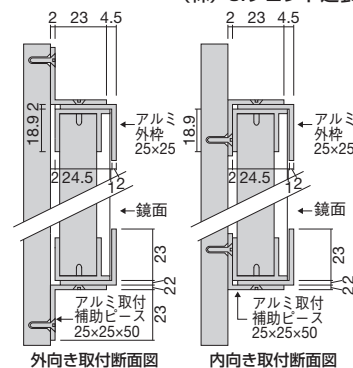

(単位: mm)

外形寸法	品番	質量	価格(税抜)	メーカー希望小売価格
W610×H1820	289211 NRM-F60	8.2kg	¥39,900	¥39,900
W810×H1820	289212 NRM-F80 ◆	9.7kg	¥50,400	¥50,400

●材質: ミラー=ポリエステルフィルム・アルミフレーム・硬質ウレタン、スタンド=スチール

●付属品: ミラー吊下げチェーン1個、チェーン用フック2個、滑り止めゴム脚2個、拭き取りクロス1枚

リフレックススポーツミラー (壁面式)

(株) J.フロント建装

特長

- ガラス鏡の1/5の軽さですので、簡単に吊り下げたり、持ち運びできます。

外向き取付、内向き取付ご指示下さい。
(壁面固定用のビスはお客様にてご用意をお願いします)

(単位: mm)

外形寸法	品番	質量	価格(税抜)	メーカー希望小売価格
W 900×H1800	221348 RM-12	4.9kg	¥ 82,900	¥ 82,900
W1200×H1800	221349 RM-13	6.1kg	¥103,000	¥103,000

※上記寸法以外での製作も可能です。

T型移動式ミラー

(株) J.フロント建装

特長

- 軽くて移動もスムーズ。
- 万一倒れても、割れて飛散する心配がありません。
- 狭いスペースに何台も重ねて収納できるキャスター付です。

(単位: mm)

外形寸法	鏡面サイズ	品番	質量	価格(税抜)	メーカー希望小売価格
W 920×H1960	900×1800	221346 RM-8	11.2kg	¥135,500	¥135,500
W1220×H1960	1200×1800	221347 RM-9	13.2kg	¥168,000	¥168,000