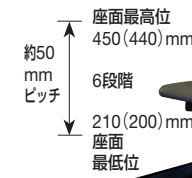

○品番	張地	質量	価格(税抜)/脚	メーカー希望小売価格/脚
245165 <b>TF-303L</b>	ビニールレザー	9.0kg	<b>¥39,380</b>	¥46,000

●カラー：BK ●脚部：スチール  
●規定出荷数：2脚

・組立式・

○品番	張地	質量	価格(税抜)	メーカー希望小売価格
245166 <b>TF-H303L</b>	ビニールレザー	9.7kg	<b>¥43,180</b>	¥50,400

●カラー：BK ●脚部：スチール

チェア・背付チェア **NEW**

(株) ミトノ

MS-26N MS-27N MO-70  
●品番末尾の□にカラーをご指定下さい。 ●組立式・

○品番	質量	価格(税抜)/脚	メーカー希望小売価格/脚
245210 <b>MS-26N</b> □	3.7kg	<b>¥16,090</b>	¥17,500
245211 <b>MS-27N</b> □	4.2kg	<b>¥19,590</b>	¥21,300

●サイズ：座=330φmm、MS-26N=W410×D410×H570~680mm  
MS-27N=W410×D410×H685~795・SH570~680mm  
●座部：合板・ウレタンフォーム ●脚部：クロムメッキ・ナイロンキャスター  
●カラー：MO-24・70 ●規定出荷数：2脚

ムーブスマート

(有) ルネセイコウ

座高調節 **G** PMS-10のみ **運賃別途**

( )内はPMS-20 PMS-10 ●完成品・

○品番	質量	価格(税抜)	メーカー希望小売価格
241383 <b>PMS-10</b>	5.0kg	<b>¥16,230</b>	¥18,000
241384 <b>PMS-20</b>			

●本体寸法：W335×D510×H480mm ●カラー：フレーム=BK、シート=BK  
●材質：PMS-10=スチール/塩ビ、PMS-20=スチール/ラバーウッド集成材  
●キャスター：ポリプロピレン ●張地：ビニールレザー