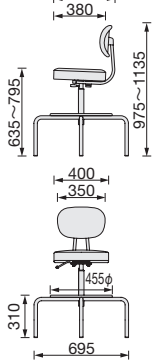

高作業用チェア

(株) ノーリツイス

・完成品・

○品番	張地	質量	価格(税抜)/脚	メーカー希望小売価格/脚
245251 <b>CA-KT6L-Z</b>	ビニールレザー	8.8kg	<b>¥36,280</b>	¥44,400

●カラー：BK ●規定出荷数：2脚  
●材質：座=モールドウレタン、背=ポリプロピレン

高作業用チェア (背付・固定脚タイプ)

(株) ノーリツイス

・組立式・

○品番	張地	質量	価格(税抜)/脚	メーカー希望小売価格/脚
245165 <b>TF-303L</b>	ビニールレザー	9.0kg	<b>¥39,380</b>	¥46,000

●カラー：BK ●脚部：スチール  
●規定出荷数：2脚

・組立式・

○品番	張地	質量	価格(税抜)	メーカー希望小売価格
245166 <b>TF-H303L</b>	ビニールレザー	9.7kg	<b>¥43,180</b>	¥50,400

●サイズ：座=330φmm、MS-26N=W410×D410×H570~680mm  
MS-27N=W410×D410×H685~795・SH570~680mm  
●座部：合板・ウレタンフォーム ●脚部：クロムメッキ・ナイロンキャスター  
●カラー：MO-24・70 ●規定出荷数：2脚

ムーブスマート

(有) ルネセイコウ

座高調節 **G** PMS-10のみ **運賃別途**

( )内はPMS-20 PMS-10 ●完成品・

○品番	質量	価格(税抜)	メーカー希望小売価格
241383 <b>PMS-10</b>	5.0kg	<b>¥16,230</b>	¥18,000
241384 <b>PMS-20</b>			

●本体寸法：W335×D510×H480mm ●カラー：フレーム=BK、シート=BK  
●材質：PMS-10=スチール/塩ビ、PMS-20=スチール/ラバーウッド集成材  
●キャスター：ポリプロピレン ●張地：ビニールレザー