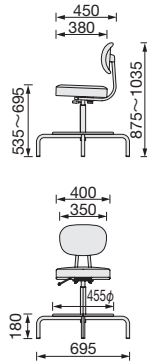

高作業用チェア

(株) ノーリツイス

・完成品・

○品番	張地	質量	価格(税抜)/脚	メーカー希望小売価格/脚
245251 <b>CA-KT6L-Z</b>	ビニールレザー	8.8kg	<b>¥36,280</b>	¥44,400

●カラー：BK ●規定出荷数：2脚  
●材質：座=モールドウレタン、背=ポリプロピレン

高作業用チェア (背付・固定脚タイプ)

(株) ノーリツイス

・組立式・

○品番	張地	質量	価格(税抜)/脚	メーカー希望小売価格/脚
245165 <b>TF-303L</b>	ビニールレザー	9.0kg	<b>¥39,380</b>	¥46,000

●カラー：BK ●脚部：スチール  
●規定出荷数：2脚

・組立式・

○品番	張地	質量	価格(税抜)	メーカー希望小売価格
245166 <b>TF-H303L</b>	ビニールレザー	9.7kg	<b>¥43,180</b>	¥50,400

●サイズ：座=330φmm、MS-26N=W410×D410×H570~680mm  
MS-27N=W410×D410×H685~795・SH570~680mm  
●座部：合板・ウレタンフォーム ●脚部：クロムメッキ・ナイロンキャスター  
●カラー：MO-24・70 ●規定出荷数：2脚

ムーブスマート

(有) ルネセイコウ

座高調節 **G** PMS-10のみ **運賃別途**

( )内はPMS-20 PMS-10 ●完成品・

○品番	質量	価格(税抜)	メーカー希望小売価格
241383 <b>PMS-10</b>	5.0kg	<b>¥16,230</b>	¥18,000
241384 <b>PMS-20</b>			

●本体寸法：W335×D510×H480mm ●カラー：フレーム=BK、シート=BK  
●材質：PMS-10=スチール/塩ビ、PMS-20=スチール/ラバーウッド集成材  
●キャスター：ポリプロピレン ●張地：ビニールレザー