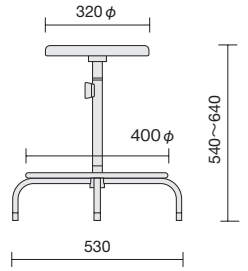

ワークチェア・作業用チェア・事務用チェア・ムーブスマート

ワークチェア

・完成品・

○品番	張地	質量	カラー	梱包数	規定出荷数	価格(税抜)/脚	メーカー希望小売価格/脚
033301 KT-1N	ビニールレザー	10kg	ブラック	2脚	2脚	¥17,200★	オープン

- オフィス
- ミーティング
- 丸イス・ワーク
- 導電性
- クリーンルーム
- 事務用・作業用
- ワーク・製図用
- ロビー
- ベンチ