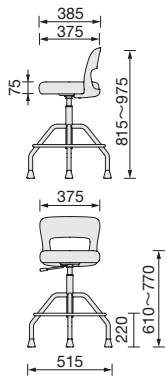

ワークチェア・作業用チェア・事務用チェア・ムーブスマート

ワークチェア

・完成品・

○品番	張地	質量	カラー	梱包数	規定出荷数	価格(税抜)/脚	メーカー希望小売価格/脚
033301 <b>KT-1N</b>	ビニールレザー	10kg	ブラック	2脚	2脚	<b>¥17,200★</b>	オープン

- オフィス
- ミーティング
- 丸イス・ワーク
- 導電性
- クリーンルーム
- 事務用・作業用
- ワーク・製図用
- ロビー
- ベンチ

高作業用チェア

(株) ノーリツイス

・完成品・

○品番	張地	質量	価格(税抜)/脚	メーカー希望小売価格/脚
245251 <b>CA-KT6L-Z</b>	ビニールレザー	8.8kg	<b>¥36,280</b>	¥44,400

●カラー：BK ●規定出荷数：2脚  
●材質：座=モールドウレタン、背=ポリプロピレン

高作業用チェア (背付・固定脚タイプ)

(株) ノーリツイス

・組立式・

●サイズ：座=330φmm、MS-26N=W410×D410×H570~680mm  
MS-27N=W410×D410×H685~795・SH570~680mm  
●座部：合板・ウレタンフォーム ●脚部：クロムメッキ・ナイロンキャスター  
●カラー：MO-24・70 ●規定出荷数：2脚

ムーブスマート

(有) ルネセイコウ

座高調節 **G** PMS-10のみ **運賃別途**

( )内はPMS-20 PMS-10 ●完成品・

○品番	質量	価格(税抜)	メーカー希望小売価格
241383 <b>PMS-10</b>	5.0kg	<b>¥16,230</b>	¥18,000
241384 <b>PMS-20</b>			

●本体寸法：W335×D510×H480mm ●カラー：フレーム=BK、シート=BK  
●材質：PMS-10=スチール/塩ビ、PMS-20=スチール/ラバーウッド集成材  
●キャスター：ポリプロピレン ●張地：ビニールレザー