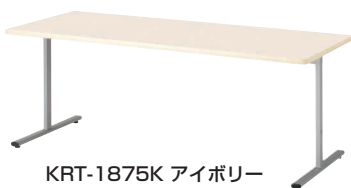

会議用テーブル

ミーティングテーブル

●組立式●

ニシキ工業 (株)

- 共通仕様
天板：メラミン化粧板、ソフトエッジ巻28mm厚
脚部：スチールパイプ
スチール楕円パイプ
メラミン焼付シルバー塗装
アジャスター付

KRT-1875K アイボリー

●天板色 ※品番末尾の□にカラーをご指定下さい。

RO ローズ TK チーク IV アイボリー NG ニューグリー WH ホワイト (単位: mm)

間口×奥行×高さ	○品番	天板形状	価格(税抜)/台	メーカー希望小売価格/台
1200×750×700	242015 KRT-1275K-□	角型	¥43,230	¥53,700
1500×750×700	242016 KRT-1575K-□	角型	¥51,220	¥61,700
1500×750×700	242017 KRT-1575HR-□	半楕円型	¥56,420	¥67,400
1800×750×700	242018 KRT-1875K-□	角型	¥52,130	¥63,100
1800×900×700	242019 KRT-1890K-□	角型	¥52,920	¥65,000
1800×900×700	242020 KRT-1890R-□	楕円型	¥58,020	¥70,700

●規定出荷数：2台

ミーティング用テーブル

G グリーン購入法適合商品

ニシキ工業 (株)

- 共通仕様
天板：メラミン化粧板 (ソフトエッジ巻)
脚部：コの字型補強 (パネ式折りたたみワイド)、シルバー塗装

天板コーナー部

特長

- W750×D750×H700で折りたたみ式は日本でこの商品だけです。
- 四方に座れます。