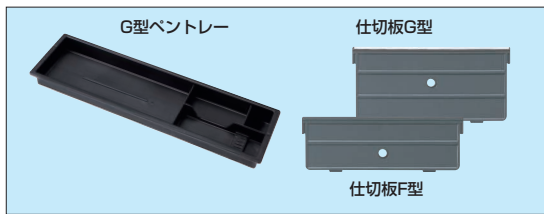

●配線

電話やパソコンなどのコードが通る配線を設けています。配線キャップは収納式なので紛失の心配がありません。

●OA配線

配線キャップを収納すると、OAコネクタやアース付コンセントも通る大型配線穴になります。(有効寸法：W135×D25mm)

●パネル配線部

デスク内側からパネル上部のすきま(有効45mm)を通して、デスク上に立ち上げができます。

●コンセント機能

コンセント部を上に向けてセットしたときは、ACアダプターも使用できます。コンセントを差したまま回転させデスク内部へ収納することができ、配線キャップを閉じれば天板面はスッキリします。

●コンセント

(単位：mm)

開口(W)×奥行(D)×高さ(H)	品番	価格(税抜)	メーカー希望小売価格
109×30×25	240811 NEK3P-2	¥6,430	¥8,300

●コード長さ：2.5m・3Pコンセント(2ヶ口)・15A・125V(1500Wまで)

●付属品

●両袖デスク

NED147BA-AWH

(単位：mm)