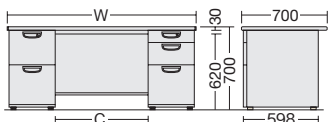

●コンセント

(単位：mm)

開口(W)×奥行(D)×高さ(H)	品番	価格(税抜)	メーカー希望小売価格
109×30×25	240811 NEK3P-2	¥6,430	¥8,300

●コード長さ：2.5m・3Pコンセント(2ヶ口)・15A・125V(1500Wまで)

●付属品

●両袖デスク

NED147BA-AWH

(単位：mm)

●両袖デスク

NED147BA-AWL

(単位：mm)

開口(W)×奥行(D)×高さ(H)	C	品番	質量	価格(税抜)	メーカー希望小売価格
1600×700×700	788	240753 NED167BA-AWH	69kg	¥102,540	¥143,100
1400×700×700	588	240754 NED147BA-AWH	66kg	¥ 97,920	¥136,600

●付属品：G型ベントレー1個・仕切板F型1枚・G型3枚

開口(W)×奥行(D)×高さ(H)	C	品番	質量	価格(税抜)	メーカー希望小売価格
1600×700×700	788	240687 NED167BA-AWL	69kg	¥102,540	¥143,100
1400×700×700	588	240688 NED147BA-AWL	66kg	¥ 97,920	¥136,600

●付属品：G型ベントレー1個・仕切板F型1枚・G型3枚