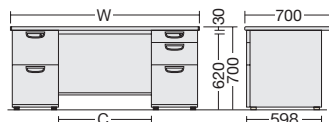

●コンセント

(単位：mm)

開口(W)×奥行(D)×高さ(H)	品番	価格(税抜)	メーカー希望小売価格
109×30×25	240811 NEK3P-2	¥6,430	¥8,300

●コード長さ：2.5m・3Pコンセント(2ヶ口)・15A・125V(1500Wまで)

●付属品

●両袖デスク

NED147BA-AWH

(単位：mm)

●両袖デスク

NED147BA-AWL

(単位：mm)

開口(W)×奥行(D)×高さ(H)	C	品番	質量	価格(税抜)	メーカー希望小売価格
1600×700×700	788	240753 NED167BA-AWH	69kg	¥102,540	¥143,100
1400×700×700	588	240754 NED147BA-AWH	66kg	¥ 97,920	¥136,600

●付属品：G型ベントレー1個・仕切板F型1枚・G型3枚

開口(W)×奥行(D)×高さ(H)	C	品番	質量	価格(税抜)	メーカー希望小売価格
1600×700×700	788	240687 NED167BA-AWL	69kg	¥102,540	¥143,100
1400×700×700	588	240688 NED147BA-AWL	66kg	¥ 97,920	¥136,600

●付属品：G型ベントレー1個・仕切板F型1枚・G型3枚