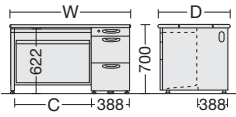

天板：メラミン化粧板 縁材：樹脂成型品（ABS） 本体：スチール 天板厚：30mm
カラー：天板=ライトスモーク、本体・縁材=ライトグレー ※右上段引出しにはペントレー付

●両袖机 カギ付

DS08ZB-MB51

(単位：mm)

間口(W)×奥行(D)×高さ(H)	C	□品番	質量	価格(税抜)	メーカー希望小売価格
1400×700×700	606	256200 DS08ZD-MB51	78.0kg	¥145,500	¥205,710
1500×700×700	706	256201 DS08ZT-MB51	80.8kg	¥146,740	¥207,700
1600×700×700	806	256202 DS08ZB-MB51	83.8kg	¥149,570	¥210,860
1400×800×700	606	256203 DS05ZC-MB51	83.8kg	¥154,620	¥219,210
1500×800×700	706	256204 DS05ZS-MB51	85.8kg	¥156,030	¥220,400
1600×800×700	806	256205 DS05ZA-MB51	87.8kg	¥159,920	¥225,460

●片袖机 カギ付

DS16GF-MB51

(単位：mm)

間口(W)×奥行(D)×高さ(H)	C	□品番	質量	価格(税抜)	メーカー希望小売価格
1000×700×700	555	256206 DS16GL-MB51	51.4kg	¥98,280	¥140,410
1100×700×700	655	256207 DS16GP-MB51	53.2kg	¥100,190	¥143,330
1200×700×700	755	256208 DS16GF-MB51	55.4kg	¥103,070	¥146,640
1400×700×700	955	256209 DS16GD-MB51	59.4kg	¥112,480	¥160,560
1600×700×700	1155	256210 DS16GB-MB51	65.2kg	¥117,290	¥167,510
1100×800×700	655	256211 DS13GN-MB51	57.3kg	¥106,830	¥152,630
1200×800×700	755	256212 DS13GE-MB51	59.5kg	¥109,700	¥156,040
1400×800×700	955	256213 DS13GC-MB51	63.5kg	¥119,290	¥170,860
1600×800×700	1155	256214 DS13GA-MB51	68.3kg	¥125,370	¥178,910

●平机

DS20LB-MB51

(単位：mm)

間口(W)×奥行(D)×高さ(H)	C	□品番	質量	価格(税抜)	メーカー希望小売価格
700×700×700	605	256215 DS20LQ-MB51	28.3kg	¥57,650	¥84,710
800×700×700	705	256216 DS20LN-MB51	28.1kg	¥58,700	¥86,200
1000×700×700	905	256217 DS20LL-MB51	32.8kg	¥65,690	¥96,850
1100×700×700	1005	256218 DS20LP-MB51	34.6kg	¥67,780	¥99,880
1200×700×700	1105	256219 DS20LF-MB51	36.8kg	¥70,200	¥103,370
1400×700×700	1305	256220 DS20LD-MB51	40.8kg	¥80,040	¥117,920
1500×700×700	1405	256221 DS20LT-MB51	43.8kg	¥81,280	¥120,250
1600×700×700	1505	256222 DS20LB-MB51	46.6kg	¥84,490	¥124,270
1800×700×700	1705	256223 DS20LW-MB51	48.6kg	¥98,480	¥144,820