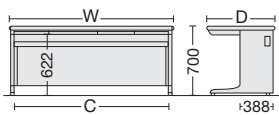

●平机

DS20LB-MB51

(単位：mm)

間口(W)×奥行(D)×高さ(H)	C	□品番	質量	価格(税抜)	メーカー希望小売価格
700×700×700	605	256215 DS20LQ-MB51	28.3kg	¥57,650	¥84,710
800×700×700	705	256216 DS20LN-MB51	28.1kg	¥58,700	¥86,200
1000×700×700	905	256217 DS20LL-MB51	32.8kg	¥65,690	¥96,850
1100×700×700	1005	256218 DS20LP-MB51	34.6kg	¥67,780	¥99,880
1200×700×700	1105	256219 DS20LF-MB51	36.8kg	¥70,200	¥103,370
1400×700×700	1305	256220 DS20LD-MB51	40.8kg	¥80,040	¥117,920
1500×700×700	1405	256221 DS20LT-MB51	43.8kg	¥81,280	¥120,250
1600×700×700	1505	256222 DS20LB-MB51	46.6kg	¥84,490	¥124,270
1800×700×700	1705	256223 DS20LW-MB51	48.6kg	¥98,480	¥144,820

●平机

DS20LA-MB51

(単位：mm)

間口(W)×奥行(D)×高さ(H)	C	□品番	質量	価格(税抜)	メーカー希望小売価格
700×800×700	605	256224 DS20LH-MB51	27.5kg	¥61,480	¥90,810
800×800×700	705	256225 DS20LK-MB51	30.3kg	¥62,350	¥91,800
1000×800×700	905	256226 DS20LX-MB51	36.0kg	¥70,040	¥102,550
1100×800×700	1005	256227 DS20LR-MB51	37.8kg	¥72,130	¥105,980
1200×800×700	1105	256228 DS20LE-MB51	40.0kg	¥74,570	¥109,570
1400×800×700	1305	256229 DS20LC-MB51	44.0kg	¥84,580	¥125,020
1500×800×700	1405	256230 DS20LS-MB51	47.0kg	¥85,990	¥126,550
1600×800×700	1505	256231 DS20LA-MB51	48.8kg	¥90,280	¥132,470
1800×800×700	1705	256232 DS20LZ-MB51	49.8kg	¥103,370	¥152,020

●脇机 カギ付

DS34ZG-MB51

DS33ZG-MB51

DS36ZH-MB51

(単位：mm)

間口(W)×奥行(D)×高さ(H)	□品番	質量	仕様	価格(税抜)	メーカー希望小売価格
400×700×700	256233 DS33ZG-MB51	33.0kg	3段	¥66,170	¥92,200
400×800×700	256234 DS33ZH-MB51	34.0kg		¥69,440	¥96,900
400×700×700	256235 DS34ZG-MB51	33.0kg	4段	¥67,420	¥93,700
400×800×700	256236 DS34ZH-MB51	34.0kg		¥70,690	¥98,400
400×700×700	256237 DS36ZG-MB51	33.0kg	3段 (A4 2段)	¥66,170	¥92,200
400×800×700	256238 DS36ZH-MB51	34.0kg		¥69,440	¥96,900