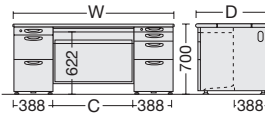

天板：メラミン化粧板 縁材：樹脂成型品（ABS） 本体：スチール 天板厚：30mm
カラー：天板=ライトスモーク、本体・縁材=ライトグレー ※右上段引出しにはペントレー付

●両袖机 カギ付

DS08ZB-MB51

(単位：mm)

間口(W)×奥行(D)×高さ(H)	C	□品番	質量	価格(税抜)	メーカー希望小売価格
1400×700×700	606	256200 DS08ZD-MB51	78.0kg	¥145,500	¥205,710
1500×700×700	706	256201 DS08ZT-MB51	80.8kg	¥146,740	¥207,700
1600×700×700	806	256202 DS08ZB-MB51	83.8kg	¥149,570	¥210,860
1400×800×700	606	256203 DS05ZC-MB51	83.8kg	¥154,620	¥219,210
1500×800×700	706	256204 DS05ZS-MB51	85.8kg	¥156,030	¥220,400
1600×800×700	806	256205 DS05ZA-MB51	87.8kg	¥159,920	¥225,460

●平机

DS20LB-MB51

(単位：mm)

間口(W)×奥行(D)×高さ(H)	C	□品番	質量	価格(税抜)	メーカー希望小売価格
700×700×700	605	256215 DS20LQ-MB51	28.3kg	¥57,650	¥84,710
800×700×700	705	256216 DS20LN-MB51	28.1kg	¥58,700	¥86,200
1000×700×700	905	256217 DS20LL-MB51	32.8kg	¥65,690	¥96,850
1100×700×700	1005	256218 DS20LP-MB51	34.6kg	¥67,780	¥99,880
1200×700×700	1105	256219 DS20LF-MB51	36.8kg	¥70,200	¥103,370
1400×700×700	1305	256220 DS20LD-MB51	40.8kg	¥80,040	¥117,920
1500×700×700	1405	256221 DS20LT-MB51	43.8kg	¥81,280	¥120,250
1600×700×700	1505	256222 DS20LB-MB51	46.6kg	¥84,490	¥124,270
1800×700×700	1705	256223 DS20LW-MB51	48.6kg	¥98,480	¥144,820

●平机

DS20LA-MB51

(単位：mm)

間口(W)×奥行(D)×高さ(H)	C	□品番	質量	価格(税抜)	メーカー希望小売価格
700×800×700	605	256224 DS20LH-MB51	27.5kg	¥61,480	¥90,810
800×800×700	705	256225 DS20LK-MB51	30.3kg	¥62,350	¥91,800
1000×800×700	905	256226 DS20LX-MB51	36.0kg	¥70,040	¥102,550
1100×800×700	1005	256227 DS20LR-MB51	37.8kg	¥72,130	¥105,980
1200×800×700	1105	256228 DS20LE-MB51	40.0kg	¥74,570	¥109,570
1400×800×700	1305	256229 DS20LC-MB51	44.0kg	¥84,580	¥125,020
1500×800×700	1405	256230 DS20LS-MB51	47.0kg	¥85,990	¥126,550
1600×800×700	1505	256231 DS20LA-MB51	48.8kg	¥90,280	¥132,470
1800×800×700	1705	256232 DS20LZ-MB51	49.8kg	¥103,370	¥152,020