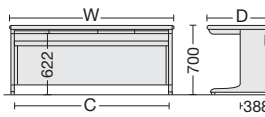

●片袖机 カギ付

DS16GF-MB51

(単位：mm)

間口(W)×奥行(D)×高さ(H)	C	□品番	質量	価格(税抜)	メーカー希望小売価格
1000×700×700	555	256206 DS16GL-MB51	51.4kg	¥98,280	¥140,410
1100×700×700	655	256207 DS16GP-MB51	53.2kg	¥100,190	¥143,330
1200×700×700	755	256208 DS16GF-MB51	55.4kg	¥103,070	¥146,640
1400×700×700	955	256209 DS16GD-MB51	59.4kg	¥112,480	¥160,560
1600×700×700	1155	256210 DS16GB-MB51	65.2kg	¥117,290	¥167,510
1100×800×700	655	256211 DS13GN-MB51	57.3kg	¥106,830	¥152,630
1200×800×700	755	256212 DS13GE-MB51	59.5kg	¥109,700	¥156,040
1400×800×700	955	256213 DS13GC-MB51	63.5kg	¥119,290	¥170,860
1600×800×700	1155	256214 DS13GA-MB51	68.3kg	¥125,370	¥178,910

●平机

DS20LB-MB51

(単位：mm)

間口(W)×奥行(D)×高さ(H)	C	□品番	質量	価格(税抜)	メーカー希望小売価格
700×700×700	605	256215 DS20LQ-MB51	28.3kg	¥57,650	¥84,710
800×700×700	705	256216 DS20LN-MB51	28.1kg	¥58,700	¥86,200
1000×700×700	905	256217 DS20LL-MB51	32.8kg	¥65,690	¥96,850
1100×700×700	1005	256218 DS20LP-MB51	34.6kg	¥67,780	¥99,880
1200×700×700	1105	256219 DS20LF-MB51	36.8kg	¥70,200	¥103,370
1400×700×700	1305	256220 DS20LD-MB51	40.8kg	¥80,040	¥117,920
1500×700×700	1405	256221 DS20LT-MB51	43.8kg	¥81,280	¥120,250
1600×700×700	1505	256222 DS20LB-MB51	46.6kg	¥84,490	¥124,270
1800×700×700	1705	256223 DS20LW-MB51	48.6kg	¥98,480	¥144,820

●平机

DS20LA-MB51

(単位：mm)

間口(W)×奥行(D)×高さ(H)	C	□品番	質量	価格(税抜)	メーカー希望小売価格
700×800×700	605	256224 DS20LH-MB51	27.5kg	¥61,480	¥90,810
800×800×700	705	256225 DS20LK-MB51	30.3kg	¥62,350	¥91,800
1000×800×700	905	256226 DS20LX-MB51	36.0kg	¥70,040	¥102,550
1100×800×700	1005	256227 DS20LR-MB51	37.8kg	¥72,130	¥105,980
1200×800×700	1105	256228 DS20LE-MB51	40.0kg	¥74,570	¥109,570
1400×800×700	1305	256229 DS20LC-MB51	44.0kg	¥84,580	¥125,020
1500×800×700	1405	256230 DS20LS-MB51	47.0kg	¥85,990	¥126,550
1600×800×700	1505	256231 DS20LA-MB51	48.8kg	¥90,280	¥132,470
1800×800×700	1705	256232 DS20LZ-MB51	49.8kg	¥103,370	¥152,020