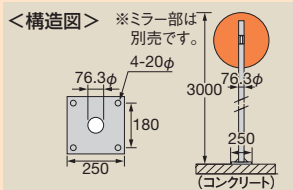

●自立固定用金具(支柱付属)

○品番	価格(税抜)	メーカー希望小売価格
290184 D-4	¥81,650	¥100,000

※アンカーは付属していません。