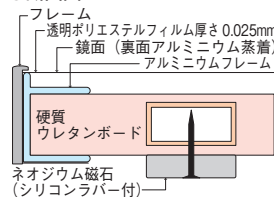

化粧枠

付属品

(単位: mm)

| 内形寸法 | ○品番 | 質量 | 価格(税抜) | メーカー希望小売価格 |
|-----------------|---------------------|-------|----------------|------------|
| W1000×D27×H1500 | 221350 NRM-1 | 3.8kg | ¥33,400 | ¥33,400 |
| W 850×D27×H1700 | 221375 NRM-7 | 4.0kg | ¥39,700 | ¥39,700 |

●材質: 表面=ポリエステルフィルム、フレーム=アルミフレーム、芯材=ウレタンボード、化粧枠=アルミニウム
●化粧枠カラー: シルバー
●付属品: ミラー吊り下げチェーン1本、チェーン用フック2個、拭き取りクロス1枚

壁掛けマグネット式ミラー

(株) J.フロント建装

特長

- 安全安心な素材だから、倒れても割れません。
- スチール製品にも取付け簡単で、とっても軽い。
- 従来の鏡よりも、くっきり自然に映ります。

●断面図

(単位: mm)

| 外形寸法 | ○品番 | 質量 | 価格(税抜) | メーカー希望小売価格 |
|------------|---------------------|-------|----------------|------------|
| W300×H 600 | 221343 RMM-1 | 1.2kg | ¥12,100 | ¥12,100 |
| W450×H1200 | 221344 RMM-2 | 1.7kg | ¥20,800 | ¥20,800 |
| W400×H1500 | 221345 RMM-3 | 2.0kg | ¥23,100 | ¥23,100 |