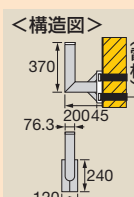

※アンカーは付属していません。

●電柱用金具

| 適用径 | ○品番 | 価格(税抜) | メーカー希望小売価格 |
|------------|---------------------|----------------|------------|
| 205~370φ以内 | 290186 D-2 | ¥21,230 | ¥26,000 |
| 130~250φ以内 | 290187 D-2-1 | | |