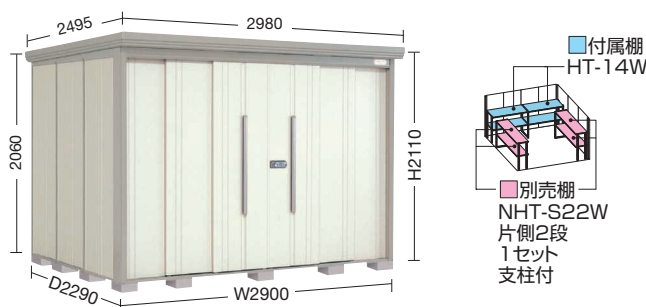

●付属品: 全面棚タイプ=棚板6枚、たて置きタイプ=棚板3枚・ネット棚1枚

●カラー ※品番末尾の□にカラーをご指定下さい。

●アンカープレート (転倒防止兼用金具) 付 ●基礎ブロック必要数6ヶ別途 (単位: mm)

全面棚タイプ	間口×奥行×高さ	品番	床面積	価格(税抜)	メーカー希望小売価格
全面棚タイプ	1879×900×1900	292278 GP-199AF	1.69m ²	¥137,370	¥157,000

●付属品: 棚板6枚

物置 (Mr.ストックマン)

ND Mr.ストックマン ダンディ

※扉の開き方向は変更可能

●カラー ※品番末尾の□にカラーをご指定下さい。

※結露減少型もあります。

●内部寸法: W2144×D1420mm ●基礎ブロック必要数12ヶ別途 (単位: mm)

型式	間口×奥行×高さ	品番	床面積	価格(税抜)	メーカー希望小売価格
一般型	2200×1590×2110	292269 ND-2215	3.5m ²	¥202,850	¥227,000
多雪型		292270 ND-S2215		¥204,290	¥228,000

●付属品: 棚板HT-07W (2枚)、HT-14W (2枚) ●床耐荷重: 600kgf/m² ●棚耐荷重: 200kgf/m²
●屋根耐荷重: (一般型) /120kgf/m²・積雪60cmまで、(多雪型) /300kgf/m²・積雪100cmまで
●引戸全開時開口寸法: W1238×H1850mm

ND Mr.ストックマン ダンディ

※結露減少型もあります。

●内部寸法: W2844×D2120mm ●基礎ブロック必要数20ヶ別途 (単位: mm)

型式	間口×奥行×高さ	品番	床面積	価格(税抜)	メーカー希望小売価格
一般型	2900×2290×2110	292273 ND-2922	6.64m ²	¥343,700	¥384,000
多雪型		292274 ND-S2922		¥347,550	¥388,000

●付属品: 棚板HT-14W (4枚) ●床耐荷重: 600kgf/m² ●棚耐荷重: 200kgf/m²
●屋根耐荷重: (一般型) /120kgf/m²・積雪60cmまで、(多雪型) /300kgf/m²・積雪100cmまで
●引戸全開時開口寸法: W1542×H1850mm ●品番末尾の□にカラーをご指定下さい。