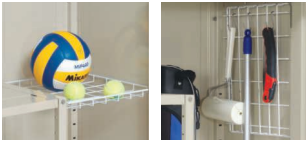

物置 (グランプレステージジャンプ)

「タイプIはネット棚付き」
棚としてはもちろん、市販のフックを使って
ハンギングネットとしても活用できます。

●アンカープレート (転倒防止兼用金具) 付 ●基礎ブロック必要数6ヶ別途 (単位: mm)

全面棚タイプ	間口×奥行×高さ	品番	床面積	価格(税抜)	メーカー希望小売価格
全面棚タイプ	1695×750×1900	292279 GP-177AF	1.27m ²	¥113,850	¥127,000
たて置きタイプ (ネット棚)		292280 GP-177AT			