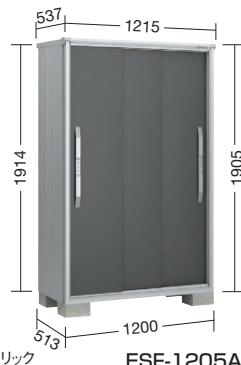

- 材質：プレコートカラー鋼板 ●有効開口寸法：W1228×H1914mm
- 付属品：棚板2枚付、アンカープレート付(アンカーボルトはご用意下さい)

ヨド物置 エスモ

シックでおしゃれな人気シリーズ

特長

- 開口部が業界No.1の広さ。
- 間口の2/3が開閉する3枚扉を採用。

鍵がなくても仮ロックが掛かります。
(室内側には仮ロック解除機能付)

◎手動仮ロック(室外側)

※写真は
グラファイトメタリック