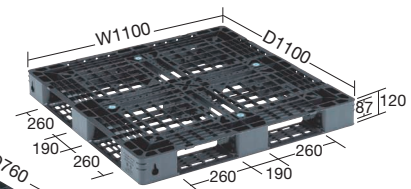

間口×奥行×高さ (W×D×H)	品番	静荷重 (kg)	動荷重 (kg)	差し込み口寸法		カラー	材質	仕様	質量	価格(税抜)/枚	メーカー 希望小売 価格/枚	
				長辺側	短辺側							
600×800×144mm	215296 D4-608	2000	500	250×110mm	225×90mm	ブラック	再生PP	片面四方差し	5.9kg	¥8,690	¥11,440	
1200×700×140mm	215298 D4-712 ◆			260×88mm	200×88mm				8.0kg	¥12,140	¥13,640	
1001×1602×150mm	201125 D4-1016	4000	1000	300×90mm	260×90mm				両面四方差し	13.0kg	¥17,500	¥22,660
1100×1100×150mm	215285 D4-1111-2N			260×88mm	260×88mm					15.1kg	¥12,650	¥23,320
1100×1100×150mm	215286 D4-1111-3R			260×90mm	260×90mm					12.8kg	¥8,190	¥13,420
1100×1100×150mm	215267 R4-1111-3R			280×80mm	280×80mm					15.5kg	¥10,680	¥16,280

●規定出荷数：2枚

均等積載荷重 **250kg** 均等積載荷重 **500kg** 均等積載荷重 **1000kg** **再生PP**

リサイクルパレット

D2-055110

SN4-1111

D4-076113

D4-1111-11

間口×奥行×高さ (W×D×H)	品番	静荷重 (kg)	動荷重 (kg)	差し込み口寸法		カラー	材質	仕様	質量	価格(税抜)/枚	メーカー 希望小売 価格/枚	
				長辺側	短辺側							
1100×550×120mm	201190 D2-055110	2000	500	260×87mm	—	ブラック	再生PP	片面二方差し	4.0kg	¥6,880	¥8,580	
1100×1100×120mm	201117 D4-1111-11	2000	1000	260×87mm	260×87mm				片面四方差し	7.1kg	¥5,000	¥10,120
1130×760×132mm	191841 D4-076113	1000	250	260×90mm	275×107mm					6.6kg	¥9,370	¥12,320
1100×1100×130mm	201130 SN4-1111	2000	1000	260×88mm	260×88mm					7.5kg	¥11,640	¥13,860
1100×1100×125mm	215287 D4-1111-7R	2000	1000	260×88mm	260×88mm					8.7kg	¥5,970	¥10,340

●規定出荷数：2枚

パレット関連製品のご案内

●パレットローテーター PR型(標準タイプ) 大有(株)

均等積載荷重 **1000kg** ~ 均等積載荷重 **2000kg**

詳細は **1171** ページをご覧ください

特長

- パレット上の荷物の積み込み、積み下ろしにどんな位置からでも、ラクラク作業ができ、作業の効率化、安全性を考えた回転台です。
- 組立作業、塗装作業等にターンテーブルとしてお使いいただけます。