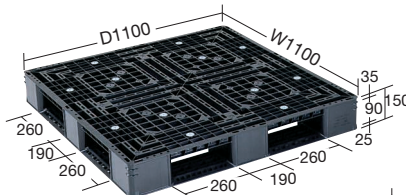

三甲(株)

パレット **NEW** (印のみ)

均等積載荷重 **500kg** 均等積載荷重 **1000kg** **再生PP**

リサイクルパレット

D4-712

D4-1016

D4-1111-3R

R4-1111-3R

間口×奥行×高さ (W×D×H)	品番	静荷重 (kg)	動荷重 (kg)	差し込み口寸法		カラー	材質	仕様	質量	価格(税抜)/枚	メーカー 希望小売 価格/枚	
				長辺側	短辺側							
600×800×144mm	215296 D4-608	2000	500	250×110mm	225×90mm	ブラック	再生PP	片面四方差し	5.9kg	¥8,690	¥11,440	
1200×700×140mm	215298 D4-712 ◆			260×88mm	200×88mm				8.0kg	¥12,140	¥13,640	
1001×1602×150mm	201125 D4-1016	4000	1000	300×90mm	260×90mm				両面四方差し	13.0kg	¥17,500	¥22,660
1100×1100×150mm	215285 D4-1111-2N			260×88mm	260×88mm					15.1kg	¥12,650	¥23,320
1100×1100×150mm	215286 D4-1111-3R			260×90mm	260×90mm					12.8kg	¥8,190	¥13,420
1100×1100×150mm	215267 R4-1111-3R			280×80mm	280×80mm					15.5kg	¥10,680	¥16,280

●規定出荷数：2枚

均等積載荷重 **250kg** 均等積載荷重 **500kg** 均等積載荷重 **1000kg** **再生PP**

リサイクルパレット

D2-055110

SN4-1111

D4-076113

D4-1111-11

間口×奥行×高さ (W×D×H)	品番	静荷重 (kg)	動荷重 (kg)	差し込み口寸法		カラー	材質	仕様	質量	価格(税抜)/枚	メーカー 希望小売 価格/枚	
				長辺側	短辺側							
1100×550×120mm	201190 D2-055110	2000	500	260×87mm	—	ブラック	再生PP	片面二方差し	4.0kg	¥6,880	¥8,580	
1100×1100×120mm	201117 D4-1111-11	2000	1000	260×87mm	260×87mm				片面四方差し	7.1kg	¥5,000	¥10,120
1130×760×132mm	191841 D4-076113	1000	250	260×90mm	275×107mm					6.6kg	¥9,370	¥12,320
1100×1100×130mm	201130 SN4-1111	2000	1000	260×88mm	260×88mm					7.5kg	¥11,640	¥13,860
1100×1100×125mm	215287 D4-1111-7R	2000	1000	260×88mm	260×88mm					8.7kg	¥5,970	¥10,340

●規定出荷数：2枚

パレット関連製品のご案内

●パレットローテーター PR型(標準タイプ) 大有(株)

均等積載荷重 **1000kg** ~ 均等積載荷重 **2000kg**

詳細は **1171** ページをご覧ください

特長

- パレット上の荷物の積み込み、積み下ろしにどんな位置からでも、ラクラク作業ができ、作業の効率化、安全性を考えた回転台です。
- 組立作業、塗装作業等にターンテーブルとしてお使いいただけます。