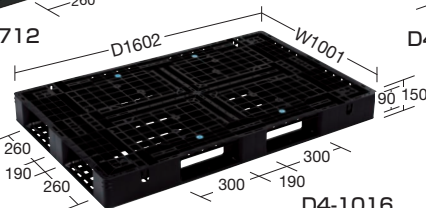

三甲(株)

パレット **NEW** (印のみ)

均等積載荷重 **500kg** 均等積載荷重 **1000kg** **再生PP**

リサイクルパレット

D4-712

D4-1016

D4-1111-3R

R4-1111-3R

間口×奥行×高さ (W×D×H)	品番	静荷重 (kg)	動荷重 (kg)	差し込み口寸法		カラー	材質	仕様	質量	価格(税抜)/枚	メーカー 希望小売 価格/枚	
				長辺側	短辺側							
600×800×144mm	215296 D4-608	2000	500	250×110mm	225×90mm	ブラック	再生PP	片面四方差し	5.9kg	¥8,690	¥11,440	
1200×700×140mm	215298 D4-712 ◆			260×88mm	200×88mm				8.0kg	¥12,140	¥13,640	
1001×1602×150mm	201125 D4-1016	4000	1000	300×90mm	260×90mm				両面四方差し	13.0kg	¥17,500	¥22,660
1100×1100×150mm	215285 D4-1111-2N			260×88mm	260×88mm					15.1kg	¥12,650	¥23,320
1100×1100×150mm	215286 D4-1111-3R			260×90mm	260×90mm					12.8kg	¥8,190	¥13,420
1100×1100×150mm	215267 R4-1111-3R			280×80mm	280×80mm					15.5kg	¥10,680	¥16,280

●規定出荷数：2枚

均等積載荷重 **250kg** 均等積載荷重 **500kg** 均等積載荷重 **1000kg** **再生PP**

リサイクルパレット

D2-055110

SN4-1111

D4-076113

D4-1111-11

間口×奥行×高さ (W×D×H)	品番	静荷重 (kg)	動荷重 (kg)	差し込み口寸法		カラー	材質	仕様	質量	価格(税抜)/枚	メーカー 希望小売 価格/枚	
				長辺側	短辺側							
1100×550×120mm	201190 D2-055110	2000	500	260×87mm	—	ブラック	再生PP	片面二方差し	4.0kg	¥6,880	¥8,580	
1100×1100×120mm	201117 D4-1111-11	2000	1000	260×87mm	260×87mm				片面四方差し	7.1kg	¥5,000	¥10,120
1130×760×132mm	191841 D4-076113	1000	250	260×90mm	275×107mm					6.6kg	¥9,370	¥12,320
1100×1100×130mm	201130 SN4-1111	2000	1000	260×88mm	260×88mm					7.5kg	¥11,640	¥13,860
1100×1100×125mm	215287 D4-1111-7R	2000	1000	260×88mm	260×88mm					8.7kg	¥5,970	¥10,340

●規定出荷数：2枚

パレット関連製品のご案内

●パレットローテーター PR型(標準タイプ) 大有(株)

均等積載荷重 **1000kg** ~ 均等積載荷重 **2000kg**

詳細は **1171** ページをご覧ください

特長

- パレット上の荷物の積み込み、積み下ろしにどんな位置からでも、ラクラク作業ができ、作業の効率化、安全性を考えた回転台です。
- 組立作業、塗装作業等にターンテーブルとしてお使いいただけます。