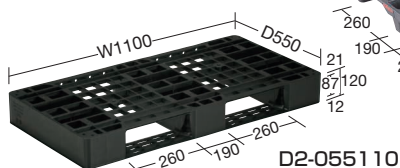

三甲(株)

パレット **NEW** (印のみ)

均等積載荷重 **500kg** 均等積載荷重 **1000kg** **再生PP**

リサイクルパレット

D4-712

D4-1016

D4-1111-3R

R4-1111-3R

間口×奥行×高さ (W×D×H)	品番	静荷重 (kg)	動荷重 (kg)	差し込み口寸法		カラー	材質	仕様	質量	価格(税抜)/枚	メーカー 希望小売 価格/枚	
				長辺側	短辺側							
600×800×144mm	215296 D4-608	2000	500	250×110mm	225×90mm	ブラック	再生PP	片面四方差し	5.9kg	¥8,690	¥11,440	
1200×700×140mm	215298 D4-712 ◆			260×88mm	200×88mm				8.0kg	¥12,140	¥13,640	
1001×1602×150mm	201125 D4-1016	4000	1000	300×90mm	260×90mm				両面四方差し	13.0kg	¥17,500	¥22,660
1100×1100×150mm	215285 D4-1111-2N			260×88mm	260×88mm					15.1kg	¥12,650	¥23,320
1100×1100×150mm	215286 D4-1111-3R			260×90mm	260×90mm					12.8kg	¥8,190	¥13,420
1100×1100×150mm	215267 R4-1111-3R			280×80mm	280×80mm					15.5kg	¥10,680	¥16,280

●規定出荷数：2枚

均等積載荷重 **250kg** 均等積載荷重 **500kg** 均等積載荷重 **1000kg** **再生PP**

リサイクルパレット

D2-055110

SN4-1111

D4-076113

D4-1111-11

間口×奥行×高さ (W×D×H)	品番	静荷重 (kg)	動荷重 (kg)	差し込み口寸法		カラー	材質	仕様	質量	価格(税抜)/枚	メーカー 希望小売 価格/枚	
				長辺側	短辺側							
1100×550×120mm	201190 D2-055110	2000	500	260×87mm	—	ブラック	再生PP	片面二方差し	4.0kg	¥6,880	¥8,580	
1100×1100×120mm	201117 D4-1111-11	2000	1000	260×87mm	260×87mm				片面四方差し	7.1kg	¥5,000	¥10,120
1130×760×132mm	191841 D4-076113	1000	250	260×90mm	275×107mm					6.6kg	¥9,370	¥12,320
1100×1100×130mm	201130 SN4-1111	2000	1000	260×88mm	260×88mm					7.5kg	¥11,640	¥13,860
1100×1100×125mm	215287 D4-1111-7R	2000	1000	260×88mm	260×88mm					8.7kg	¥5,970	¥10,340

●規定出荷数：2枚

パレット関連製品のご案内

●パレットローテーター PR型(標準タイプ) 大有(株)

均等積載荷重 **1000kg** ~ 均等積載荷重 **2000kg**

詳細は **1171** ページをご覧ください

特長

- パレット上の荷物の積み込み、積み下ろしにどんな位置からでも、ラクラク作業ができ、作業の効率化、安全性を考えた回転台です。
- 組立作業、塗装作業等にターンテーブルとしてお使いいただけます。