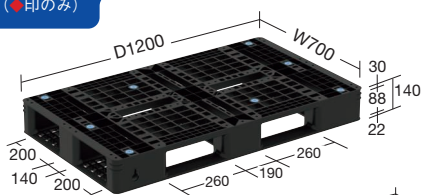

三甲(株)

パレット **NEW** (印のみ)

均等積載荷重 **500kg** 均等積載荷重 **1000kg** **再生PP**

リサイクルパレット

D4-712

D4-1016

D4-1111-3R

R4-1111-3R

間口×奥行×高さ (W×D×H)	品番	静荷重 (kg)	動荷重 (kg)	差し込み口寸法		カラー	材質	仕様	質量	価格(税抜)/枚	メーカー 希望小売 価格/枚	
				長辺側	短辺側							
600×800×144mm	215296 D4-608	2000	500	250×110mm	225×90mm	ブラック	再生PP	片面四方差し	5.9kg	¥8,690	¥11,440	
1200×700×140mm	215298 D4-712 ◆			260×88mm	200×88mm				8.0kg	¥12,140	¥13,640	
1001×1602×150mm	201125 D4-1016	4000	1000	300×90mm	260×90mm				両面四方差し	13.0kg	¥17,500	¥22,660
1100×1100×150mm	215285 D4-1111-2N			260×88mm	260×88mm					15.1kg	¥12,650	¥23,320
1100×1100×150mm	215286 D4-1111-3R			260×90mm	260×90mm					12.8kg	¥8,190	¥13,420
1100×1100×150mm	215267 R4-1111-3R			280×80mm	280×80mm					15.5kg	¥10,680	¥16,280

●規定出荷数：2枚

均等積載荷重 **250kg** 均等積載荷重 **500kg** 均等積載荷重 **1000kg** **再生PP**

リサイクルパレット

D2-055110

SN4-1111

D4-076113

D4-1111-11

間口×奥行×高さ (W×D×H)	品番	静荷重 (kg)	動荷重 (kg)	差し込み口寸法		カラー	材質	仕様	質量	価格(税抜)/枚	メーカー 希望小売 価格/枚	
				長辺側	短辺側							
1100×550×120mm	201190 D2-055110	2000	500	260×87mm	—	ブラック	再生PP	片面二方差し	4.0kg	¥6,880	¥8,580	
1100×1100×120mm	201117 D4-1111-11	2000	1000	260×87mm	260×87mm				片面四方差し	7.1kg	¥5,000	¥10,120
1130×760×132mm	191841 D4-076113	1000	250	260×90mm	275×107mm					6.6kg	¥9,370	¥12,320
1100×1100×130mm	201130 SN4-1111	2000	1000	260×88mm	260×88mm					7.5kg	¥11,640	¥13,860
1100×1100×125mm	215287 D4-1111-7R	2000	1000	260×88mm	260×88mm					8.7kg	¥5,970	¥10,340

●規定出荷数：2枚

パレット関連製品のご案内

●パレットローテーター PR型(標準タイプ) 大有(株)

均等積載荷重 **1000kg** ~ 均等積載荷重 **2000kg**

詳細は **1171** ページをご覧ください

特長

- パレット上の荷物の積み込み、積み下ろしにどんな位置からでも、ラクラク作業ができ、作業の効率化、安全性を考えた回転台です。
- 組立作業、塗装作業等にターンテーブルとしてお使いいただけます。