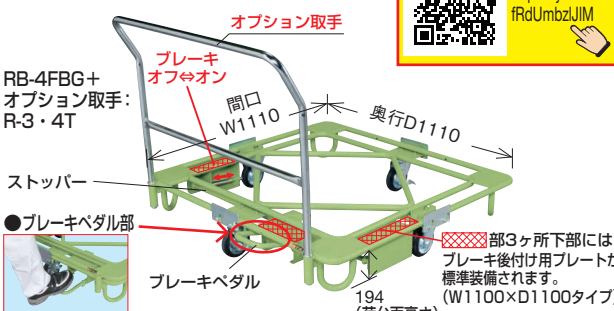

●規定出荷数：2枚

パレット関連製品のご案内

●パレットローテーター PR型(標準タイプ) 大有(株)

均等積載荷重 **1000kg** ~ 均等積載荷重 **2000kg**

詳細は **1171** ページをご覧ください

特長

- パレット上の荷物の積み込み、積み下ろしにどんな位置からでも、ラクラク作業ができ、作業の効率化、安全性を考えた回転台です。
- 組立作業、塗装作業等にターンテーブルとしてお使いいただけます。

360度ラクラク回転

(単位：mm)

外径×内径×高さ	品番	積載荷重	質量	価格(税抜)	メーカー希望小売価格
1000φ×920φ×54	211737 PR-10K	1100kg	18.0kg	¥60,590	¥65,000

●自在回転台車 フットブレーキ付き

均等積載荷重 **450kg** ~ 均等積載荷重 **700kg**

詳細は **1117** ページをご覧ください

適合パレット寸法	品番	均等積載荷重	キャスター	質量	価格(税抜)	メーカー希望小売価格
W1100×1100mm	212065 RB-4FBG	450kg	125φゴム車	24kg	¥83,900	¥98,200