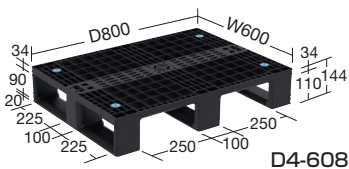

三甲(株)

パレット **NEW** (印のみ)

均等積載荷重 **500kg** 均等積載荷重 **1000kg** **再生PP**

リサイクルパレット

D4-712

D4-1016

D4-1111-3R

R4-1111-3R

間口×奥行×高さ (W×D×H)	品番	静荷重 (kg)	動荷重 (kg)	差し込み口寸法		カラー	材質	仕様	質量	価格(税抜)/枚	メーカー 希望小売 価格/枚	
				長辺側	短辺側							
600×800×144mm	215296 D4-608	2000	500	250×110mm	225×90mm	ブラック	再生PP	片面四方差し	5.9kg	¥8,690	¥11,440	
1200×700×140mm	215298 D4-712 ◆			260×88mm	200×88mm				8.0kg	¥12,140	¥13,640	
1001×1602×150mm	201125 D4-1016	4000	1000	300×90mm	260×90mm				両面四方差し	13.0kg	¥17,500	¥22,660
1100×1100×150mm	215285 D4-1111-2N			260×88mm	260×88mm					15.1kg	¥12,650	¥23,320
1100×1100×150mm	215286 D4-1111-3R			260×90mm	260×90mm					12.8kg	¥8,190	¥13,420
1100×1100×150mm	215267 R4-1111-3R			280×80mm	280×80mm					15.5kg	¥10,680	¥16,280

●規定出荷数：2枚

均等積載荷重 **250kg** 均等積載荷重 **500kg** 均等積載荷重 **1000kg** **再生PP**

リサイクルパレット

D2-055110

SN4-1111

D4-076113

D4-1111-11

間口×奥行×高さ (W×D×H)	品番	静荷重 (kg)	動荷重 (kg)	差し込み口寸法		カラー	材質	仕様	質量	価格(税抜)/枚	メーカー 希望小売 価格/枚	
				長辺側	短辺側							
1100×550×120mm	201190 D2-055110	2000	500	260×87mm	—	ブラック	再生PP	片面二方差し	4.0kg	¥6,880	¥8,580	
1100×1100×120mm	201117 D4-1111-11	2000	1000	260×87mm	260×87mm				片面四方差し	7.1kg	¥5,000	¥10,120
1130×760×132mm	191841 D4-076113	1000	250	260×90mm	275×107mm					6.6kg	¥9,370	¥12,320
1100×1100×130mm	201130 SN4-1111	2000	1000	260×88mm	260×88mm					7.5kg	¥11,640	¥13,860
1100×1100×125mm	215287 D4-1111-7R	2000	1000	260×88mm	260×88mm					8.7kg	¥5,970	¥10,340

●規定出荷数：2枚

パレット関連製品のご案内

●パレットローテーター PR型(標準タイプ) 大有(株)

均等積載荷重 **1000kg** ~ 均等積載荷重 **2000kg**

詳細は **1171** ページをご覧ください

特長

- パレット上の荷物の積み込み、積み下ろしにどんな位置からでも、ラクラク作業ができ、作業の効率化、安全性を考えた回転台です。
- 組立作業、塗装作業等にターンテーブルとしてお使いいただけます。