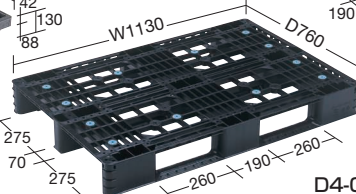

間口×奥行×高さ (W×D×H)	品番	静荷重 (kg)	動荷重 (kg)	差し込み口寸法		カラー	材質	仕様	質量	価格(税抜)/枚	メーカー 希望小売 価格/枚	
				長辺側	短辺側							
600×800×144mm	215296 D4-608	2000	500	250×110mm	225×90mm	ブラック	再生PP	片面四方差し	5.9kg	¥8,690	¥11,440	
1200×700×140mm	215298 D4-712 ◆			260×88mm	200×88mm				8.0kg	¥12,140	¥13,640	
1001×1602×150mm	201125 D4-1016	4000	1000	300×90mm	260×90mm				両面四方差し	13.0kg	¥17,500	¥22,660
1100×1100×150mm	215285 D4-1111-2N			260×88mm	260×88mm					15.1kg	¥12,650	¥23,320
1100×1100×150mm	215286 D4-1111-3R			260×90mm	260×90mm					12.8kg	¥8,190	¥13,420
1100×1100×150mm	215267 R4-1111-3R			280×80mm	280×80mm					15.5kg	¥10,680	¥16,280

●規定出荷数：2枚

均等積載荷重 **250kg** 均等積載荷重 **500kg** 均等積載荷重 **1000kg** **再生PP**

リサイクルパレット

D2-055110

SN4-1111

D4-076113

D4-1111-11

間口×奥行×高さ (W×D×H)	品番	静荷重 (kg)	動荷重 (kg)	差し込み口寸法		カラー	材質	仕様	質量	価格(税抜)/枚	メーカー 希望小売 価格/枚	
				長辺側	短辺側							
1100×550×120mm	201190 D2-055110	2000	500	260×87mm	—	ブラック	再生PP	片面二方差し	4.0kg	¥6,880	¥8,580	
1100×1100×120mm	201117 D4-1111-11	2000	1000	260×87mm	260×87mm				片面四方差し	7.1kg	¥5,000	¥10,120
1130×760×132mm	191841 D4-076113	1000	250	260×90mm	275×107mm					6.6kg	¥9,370	¥12,320
1100×1100×130mm	201130 SN4-1111	2000	1000	260×88mm	260×88mm					7.5kg	¥11,640	¥13,860
1100×1100×125mm	215287 D4-1111-7R	2000	1000	260×88mm	260×88mm					8.7kg	¥5,970	¥10,340

●規定出荷数：2枚

パレット関連製品のご案内

●パレットローテーター PR型(標準タイプ) 大有(株)

均等積載荷重 **1000kg** ~ 均等積載荷重 **2000kg**

詳細は **1171** ページをご覧ください

特長

- パレット上の荷物の積み込み、積み下ろしにどんな位置からでも、ラクラク作業ができ、作業の効率化、安全性を考えた回転台です。
- 組立作業、塗装作業等にターンテーブルとしてお使いいただけます。

360度ラクラク回転

(単位：mm)

外径×内径×高さ	品番	積載荷重	質量	価格(税抜)	メーカー希望小売価格
1000φ×920φ×54	211737 PR-10K	1100kg	18.0kg	¥60,590	¥65,000

●自在回転台車 フットブレーキ付き

均等積載荷重 **450kg** ~ 均等積載荷重 **700kg**

詳細は **1117** ページをご覧ください

適合パレット寸法	品番	均等積載荷重	キャスター	質量	価格(税抜)	メーカー希望小売価格
W1100×1100mm	212065 RB-4FBG	450kg	125φゴム車	24kg	¥83,900	¥98,200