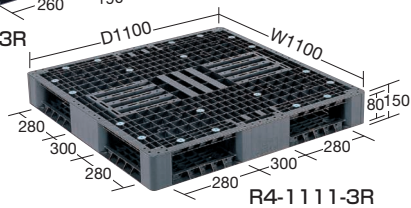

三甲(株)

パレット **NEW** (印のみ)

均等積載荷重 **500kg** 均等積載荷重 **1000kg** **再生PP**

リサイクルパレット

D4-712

D4-1016

D4-1111-3R

R4-1111-3R

間口×奥行×高さ (W×D×H)	品番	静荷重 (kg)	動荷重 (kg)	差し込み口寸法		カラー	材質	仕様	質量	価格(税抜)/枚	メーカー 希望小売 価格/枚	
				長辺側	短辺側							
600×800×144mm	215296 D4-608	2000	500	250×110mm	225×90mm	ブラック	再生PP	片面四方差し	5.9kg	¥8,690	¥11,440	
1200×700×140mm	215298 D4-712 ◆			260×88mm	200×88mm				8.0kg	¥12,140	¥13,640	
1001×1602×150mm	201125 D4-1016	4000	1000	300×90mm	260×90mm				両面四方差し	13.0kg	¥17,500	¥22,660
1100×1100×150mm	215285 D4-1111-2N			260×88mm	260×88mm					15.1kg	¥12,650	¥23,320
1100×1100×150mm	215286 D4-1111-3R			260×90mm	260×90mm					12.8kg	¥8,190	¥13,420
1100×1100×150mm	215267 R4-1111-3R			280×80mm	280×80mm					15.5kg	¥10,680	¥16,280

●規定出荷数：2枚

均等積載荷重 **250kg** 均等積載荷重 **500kg** 均等積載荷重 **1000kg** **再生PP**

リサイクルパレット

D2-055110

SN4-1111

D4-076113

D4-1111-11

間口×奥行×高さ (W×D×H)	品番	静荷重 (kg)	動荷重 (kg)	差し込み口寸法		カラー	材質	仕様	質量	価格(税抜)/枚	メーカー 希望小売 価格/枚	
				長辺側	短辺側							
1100×550×120mm	201190 D2-055110	2000	500	260×87mm	—	ブラック	再生PP	片面二方差し	4.0kg	¥6,880	¥8,580	
1100×1100×120mm	201117 D4-1111-11	2000	1000	260×87mm	260×87mm				片面四方差し	7.1kg	¥5,000	¥10,120
1130×760×132mm	191841 D4-076113	1000	250	260×90mm	275×107mm					6.6kg	¥9,370	¥12,320
1100×1100×130mm	201130 SN4-1111	2000	1000	260×88mm	260×88mm					7.5kg	¥11,640	¥13,860
1100×1100×125mm	215287 D4-1111-7R	2000	1000	260×88mm	260×88mm					8.7kg	¥5,970	¥10,340

●規定出荷数：2枚

パレット関連製品のご案内

●パレットローテーター PR型(標準タイプ) 大有(株)

均等積載荷重 **1000kg** ~ 均等積載荷重 **2000kg**

詳細は **1171** ページをご覧ください

特長

- パレット上の荷物の積み込み、積み下ろしにどんな位置からでも、ラクラク作業ができ、作業の効率化、安全性を考えた回転台です。
- 組立作業、塗装作業等にターンテーブルとしてお使いいただけます。