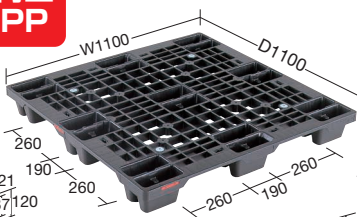

三甲(株)

パレット **NEW** (印のみ)

均等積載荷重 **500kg** 均等積載荷重 **1000kg** **再生PP**

リサイクルパレット

D4-712

D4-1016

D4-1111-3R

R4-1111-3R

間口×奥行×高さ (W×D×H)	品番	静荷重 (kg)	動荷重 (kg)	差し込み口寸法		カラー	材質	仕様	質量	価格(税抜)/枚	メーカー 希望小売 価格/枚	
				長辺側	短辺側							
600×800×144mm	215296 D4-608	2000	500	250×110mm	225×90mm	ブラック	再生PP	片面四方差し	5.9kg	¥8,690	¥11,440	
1200×700×140mm	215298 D4-712 ◆			260×88mm	200×88mm				8.0kg	¥12,140	¥13,640	
1001×1602×150mm	201125 D4-1016	4000	1000	300×90mm	260×90mm				両面四方差し	13.0kg	¥17,500	¥22,660
1100×1100×150mm	215285 D4-1111-2N			260×88mm	260×88mm					15.1kg	¥12,650	¥23,320
1100×1100×150mm	215286 D4-1111-3R			260×90mm	260×90mm					12.8kg	¥8,190	¥13,420
1100×1100×150mm	215267 R4-1111-3R			280×80mm	280×80mm					15.5kg	¥10,680	¥16,280

●規定出荷数：2枚

均等積載荷重 **250kg** 均等積載荷重 **500kg** 均等積載荷重 **1000kg** **再生PP**

リサイクルパレット

D2-055110

SN4-1111

D4-076113

D4-1111-11

間口×奥行×高さ (W×D×H)	品番	静荷重 (kg)	動荷重 (kg)	差し込み口寸法		カラー	材質	仕様	質量	価格(税抜)/枚	メーカー 希望小売 価格/枚	
				長辺側	短辺側							
1100×550×120mm	201190 D2-055110	2000	500	260×87mm	—	ブラック	再生PP	片面二方差し	4.0kg	¥6,880	¥8,580	
1100×1100×120mm	201117 D4-1111-11	2000	1000	260×87mm	260×87mm				片面四方差し	7.1kg	¥5,000	¥10,120
1130×760×132mm	191841 D4-076113	1000	250	260×90mm	275×107mm					6.6kg	¥9,370	¥12,320
1100×1100×130mm	201130 SN4-1111	2000	1000	260×88mm	260×88mm					7.5kg	¥11,640	¥13,860
1100×1100×125mm	215287 D4-1111-7R	2000	1000	260×88mm	260×88mm					8.7kg	¥5,970	¥10,340

●規定出荷数：2枚

パレット関連製品のご案内

●パレットローテーター PR型(標準タイプ) 大有(株)

均等積載荷重 **1000kg** ~ 均等積載荷重 **2000kg**

詳細は **1171** ページをご覧ください

特長

- パレット上の荷物の積み込み、積み下ろしにどんな位置からでも、ラクラク作業ができ、作業の効率化、安全性を考えた回転台です。
- 組立作業、塗装作業等にターンテーブルとしてお使いいただけます。