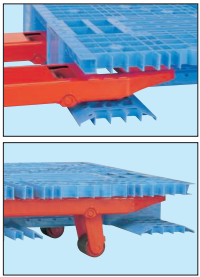

パレット **NEW** (◆印のみ)

三甲 (株)

均等積載荷重 **1000kg** **改定RoHS** 10物質対応 **驚異の10.2kg**

- 頑丈で長持ち
- スベリ止めゴム付き
- 業界最軽量
- ハンドリフトに適応

◀ 差込口下部をなだらかなスロープとし、ハンドリフトの乗り入れがスムーズに行えます。

◀ ハンドリフトのフォークキャスターの逃げ面を設置。ハンドリフトの使用を可能としました。

ハンドリフト作業向上の為、乗り上げ角度及びピッチ、孔幅を小さくし、ハンドリフトが乗り上げやすい様に設計。また、乗り上げ部に突起を設置し一層作業性を良くしております。

サカ工推奨
コンテナ

オリタミ
コンテナ

SN
コンテナ

サンボックス

ヒソコンテナ

DIC
ボックス

セキスイ
コンテナ

番重

テンパコ

大型
コンテナ

パーツ
ボックス

導電性
ボックス

ローリー
タンク

ポリエチレン
タンク

ドラム
ペール缶