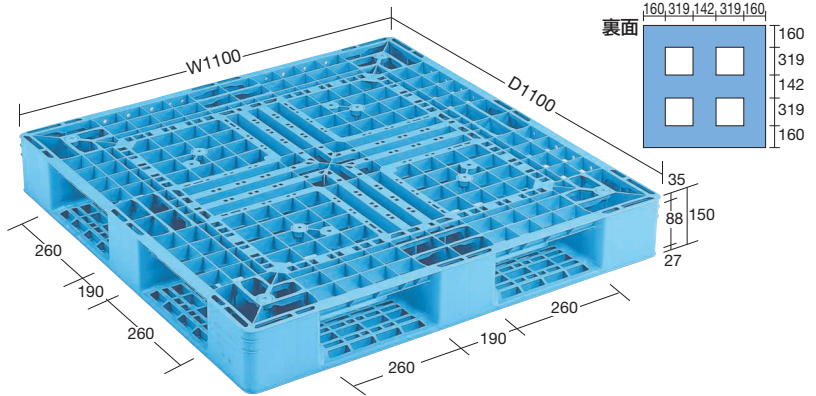

パレット **NEW** (◆印のみ)

三甲 (株)

均等積載荷重 **1000kg** **改定RoHS** 10物質対応 **驚異の10.2kg**

- 頑丈で長持ち
- スベリ止めゴム付き
- 業界最軽量
- ハンドリフトに適応

◀ 差込口下部をなだらかなスロープとし、ハンドリフトの乗り入れがスムーズに行えます。

◀ ハンドリフトのフォークキャスターの逃げ面を設置。ハンドリフトの使用を可能としました。

ハンドリフト作業向上の為、乗り上げ角度及びピッチ、孔幅を小さくし、ハンドリフトが乗り上げやすい様に設計。また、乗り上げ部に突起を設置し一層作業性を良くしております。

サカ工推奨
コンテナ

オリタミ
コンテナ

SN
コンテナ

サンボックス

ヒソコンテナ

DIC
ボックス

セキスイ
コンテナ

パーツ
ベット

物置
ボード

樹脂
パレット

アルミ
パレット

パレット
カバー

保冷
ボックス

間口×奥行×高さ (W×D×H)	口 品 番	静荷重 (kg)	動荷重 (kg)	差し込み口寸法		カラー	材質	仕 様	質量	価格(税抜)/枚	メーカー 希望小売 価格/枚
				長辺側	短辺側						
1100×1100×120mm	201165 D4-1111-17◆	2000	1000	260×87mm	260×87mm	ブラック	再生PP	片面四方差し	5.8kg	¥ 4,540	¥ 6,600
1100×1100×150mm	215266 D4-1111-6NRBK	4000		260×88mm	260×88mm				10.2kg	¥ 6,700	¥11,880
800×1100×150mm	215268 D4-811R	4000		210×90mm	260×90mm				13.2kg	¥ 7,130	¥16,720
800×1200×144mm	215283 D4-812R	2000		230×90mm	260×90mm				8.5kg	¥ 9,040	¥13,860
900×1100×150mm	215288 D4-911-2R	4000		260×90mm	260×90mm				14.4kg	¥10,630	¥18,480
900×1100×150mm	201176 D4-911-3	2000		260×90mm	260×90mm				9.7kg	¥ 8,440	¥12,760

●規定出荷数：2枚

間口×奥行×高さ (W×D×H)	口 品 番	静荷重 (kg)	動荷重 (kg)	差し込み口寸法		カラー	材質	仕 様	質量	価格(税抜)/枚	メーカー 希望小売 価格/枚
				長辺側	短辺側						
1000×1200×150mm	215270 D4-1012-9R	4000	1000	260×90mm	260×90mm	ブラック	再生PP	片面四方差し	11.7kg	¥ 8,420	¥13,420
1000×1200×120mm	190988 D4-1012-6	2000		260×87mm	260×87mm				7.8kg	¥ 5,200	¥10,120
1000×1200×122mm	215280 D4-1012-13			260×87mm	260×87mm				6.6kg	¥ 6,200	¥ 7,480
1001×1302×150mm	201124 D4-1013			300×90mm	260×90mm				9.9kg	¥10,190	¥15,180
1100×1850×130mm	215289 D4-110185	4000		350×88mm	260×88mm				20.4kg	¥41,250	¥59,400
1130×1170×120mm	215297 D4-113117◆			260×87mm	260×87mm				8.9kg	¥17,170	¥19,580
1150×1450×150mm	215295 D4-115145		300×89mm	260×89mm	13.1kg	¥16,390	¥21,560				