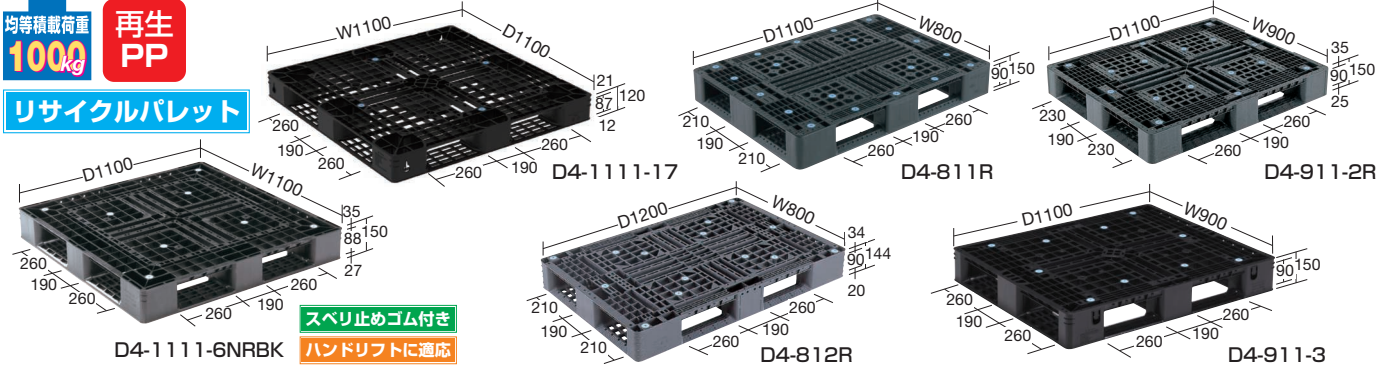

パレット **NEW** (◆印のみ)

三甲 (株)

均等積載荷重 **1000kg** **改定RoHS** 10物質対応 **驚異の10.2kg**

- 頑丈で長持ち
- スベリ止めゴム付き
- 業界最軽量
- ハンドリフトに適応

◀ 差込口下部をなだらかなスロープとし、ハンドリフトの乗り入れがスムーズに行えます。

◀ ハンドリフトのフォークキャスターの逃げ面を設置。ハンドリフトの使用を可能としました。

ハンドリフト作業向上の為、乗り上げ角度及びピッチ、孔幅を小さくし、ハンドリフトが乗り上げやすい様に設計。また、乗り上げ部に突起を設置し一層作業性を良くしております。

サカ工推奨
コンテナ

オリタミ
コンテナ

SN
コンテナ

サンボックス

ヒソコンテナ

DIC
ボックス

セキスイ
コンテナ

パーツ
ベット

物置
ボード

樹脂
パレット

アルミ
パレット

パレット
カバー

保冷
ボックス

間口×奥行×高さ (W×D×H)	口 品 番	静荷重 (kg)	動荷重 (kg)	差し込み口寸法		カラー	材質	仕 様	質量	価格(税抜)/枚	メーカー 希望小売 価格/枚
				長辺側	短辺側						
1100×1100×120mm	201165 D4-1111-17◆	2000	1000	260×87mm	260×87mm	ブラック	再生PP	片面四方差し	5.8kg	¥ 4,540	¥ 6,600
1100×1100×150mm	215266 D4-1111-6NRBK	4000		260×88mm	260×88mm				10.2kg	¥ 6,700	¥11,880
800×1100×150mm	215268 D4-811R	4000		210×90mm	260×90mm				13.2kg	¥ 7,130	¥16,720
800×1200×144mm	215283 D4-812R	2000		230×90mm	260×90mm				8.5kg	¥ 9,040	¥13,860
900×1100×150mm	215288 D4-911-2R	4000		260×90mm	260×90mm				14.4kg	¥10,630	¥18,480
900×1100×150mm	201176 D4-911-3	2000		260×90mm	260×90mm				9.7kg	¥ 8,440	¥12,760

●規定出荷数：2枚

間口×奥行×高さ (W×D×H)	口 品 番	静荷重 (kg)	動荷重 (kg)	差し込み口寸法		カラー	材質	仕 様	質量	価格(税抜)/枚	メーカー 希望小売 価格/枚
				長辺側	短辺側						
1000×1200×150mm	215270 D4-1012-9R	4000	1000	260×90mm	260×90mm	ブラック	再生PP	片面四方差し	11.7kg	¥ 8,420	¥13,420
1000×1200×120mm	190988 D4-1012-6	2000		260×87mm	260×87mm				7.8kg	¥ 5,200	¥10,120
1000×1200×122mm	215280 D4-1012-13			260×87mm	260×87mm				6.6kg	¥ 6,200	¥ 7,480
1001×1302×150mm	201124 D4-1013			300×90mm	260×90mm				9.9kg	¥10,190	¥15,180
1100×1850×130mm	215289 D4-110185	4000		350×88mm	260×88mm				20.4kg	¥41,250	¥59,400
1130×1170×120mm	215297 D4-113117◆			260×87mm	260×87mm				8.9kg	¥17,170	¥19,580
1150×1450×150mm	215295 D4-115145		300×89mm	260×89mm	13.1kg	¥16,390	¥21,560				