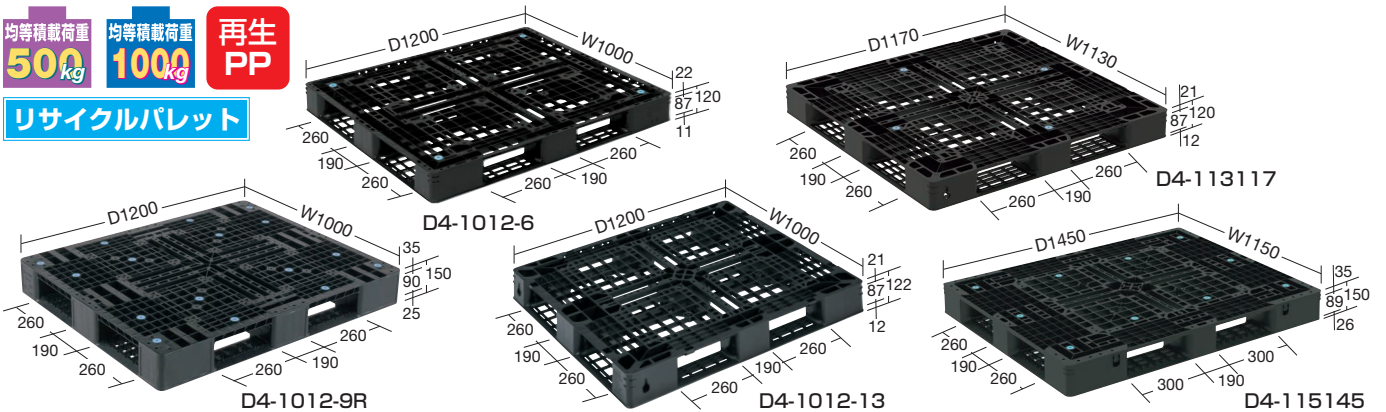

パレット **NEW** (◆印のみ)

三甲 (株)

均等積載荷重 **1000kg** **改定RoHS** 10物質対応 **驚異の10.2kg**

- 頑丈で長持ち
- スベリ止めゴム付き
- 業界最軽量
- ハンドリフトに適応

◀ 差込口下部をなだらかなスロープとし、ハンドリフトの乗り入れがスムーズに行えます。

◀ ハンドリフトのフォークキャスターの逃げ面を設置。ハンドリフトの使用を可能としました。

ハンドリフト作業向上の為、乗り上げ角度及びピッチ、孔幅を小さくし、ハンドリフトが乗り上げやすい様に設計。また、乗り上げ部に突起を設置し一層作業性を良くしております。

サカ工推奨
コンテナ

オリタミ
コンテナ

SN
コンテナ

サンボックス

ヒソコンテナ

DIC
ボックス

セキスイ
コンテナ

パーツ
ベット

物置
ボード

樹脂
パレット

アルミ
パレット

パレット
カバー

保冷
ボックス

間口×奥行×高さ (W×D×H)	口 品 番	静荷重 (kg)	動荷重 (kg)	差し込み口寸法		カラー	材質	仕 様	質量	価格(税抜)/枚	メーカー 希望小売 価格/枚
				長辺側	短辺側						
1100×1100×120mm	201165 D4-1111-17◆	2000	1000	260×87mm	260×87mm	ブラック	再生PP	片面四方差し	5.8kg	¥ 4,540	¥ 6,600
1100×1100×150mm	215266 D4-1111-6NRBK	4000		260×88mm	260×88mm				10.2kg	¥ 6,700	¥11,880
800×1100×150mm	215268 D4-811R	4000		210×90mm	260×90mm				13.2kg	¥ 7,130	¥16,720
800×1200×144mm	215283 D4-812R	2000		230×90mm	260×90mm				8.5kg	¥ 9,040	¥13,860
900×1100×150mm	215288 D4-911-2R	4000		260×90mm	260×90mm				14.4kg	¥10,630	¥18,480
900×1100×150mm	201176 D4-911-3	2000		260×90mm	260×90mm				9.7kg	¥ 8,440	¥12,760

●規定出荷数：2枚

間口×奥行×高さ (W×D×H)	口 品 番	静荷重 (kg)	動荷重 (kg)	差し込み口寸法		カラー	材質	仕 様	質量	価格(税抜)/枚	メーカー 希望小売 価格/枚
				長辺側	短辺側						
1000×1200×150mm	215270 D4-1012-9R	4000	1000	260×90mm	260×90mm	ブラック	再生PP	片面四方差し	11.7kg	¥ 8,420	¥13,420
1000×1200×120mm	190988 D4-1012-6	2000		260×87mm	260×87mm				7.8kg	¥ 5,200	¥10,120
1000×1200×122mm	215280 D4-1012-13			260×87mm	260×87mm				6.6kg	¥ 6,200	¥ 7,480
1001×1302×150mm	201124 D4-1013			300×90mm	260×90mm				9.9kg	¥10,190	¥15,180
1100×1850×130mm	215289 D4-110185	4000		350×88mm	260×88mm				20.4kg	¥41,250	¥59,400
1130×1170×120mm	215297 D4-113117◆			260×87mm	260×87mm				8.9kg	¥17,170	¥19,580
1150×1450×150mm	215295 D4-115145		300×89mm	260×89mm	13.1kg	¥16,390	¥21,560				