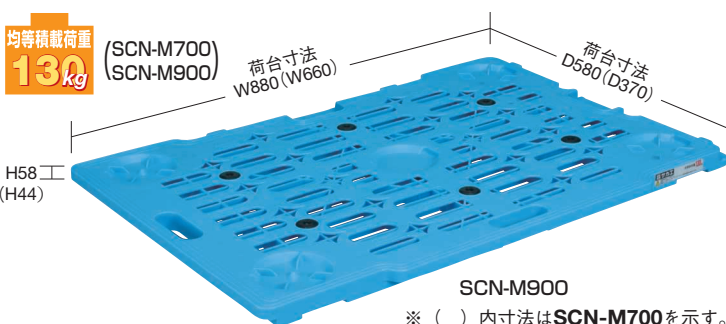

組立式

汚さず床面に物を置きたい時にお使い頂けます。軽量で連結も可能です。

荷台寸法は外形寸法より-20mm

スタッキング・連結可能

●連結時は外形寸法より20mmマイナスにして下さい。

●使用例

●小型の物置台なので僅かなスペースにもお使い頂けます。

1枚当り価格

運賃別途

(単位: mm)

外形寸法	カラー	品番	質量	価格(税抜)	メーカー希望小売価格
520×390×44	●	211611 SCN-M400	1.4kg	¥ 3,490	¥ 4,080
	●	211741 SCN-M400BK◆			
	○	211742 SCN-M400W◆			
620×430×44	●	211613 SCN-M450	1.7kg	¥ 3,710	¥ 4,340
	●	211743 SCN-M450BK◆			
	○	211744 SCN-M450W◆			
680×390×44	●	211615 SCN-M700	1.7kg	¥ 4,260	¥ 4,980
900×600×58	●	211617 SCN-M900	3.9kg	¥10,750	¥12,580

●材質: PP ●梱包セットと同量購入の場合、運賃はかかりません。

梱包セット

(単位: mm)

外形寸法	カラー	品番	梱包セット数	価格(税抜)	メーカー希望小売価格
520×390×44	●	211612 SCN-M400X	10枚	¥31,610	¥36,980
	●	211745 SCN-M400BKX◆			
	○	211746 SCN-M400WX◆			
620×430×44	●	211614 SCN-M450X	10枚	¥33,250	¥38,900
	●	211747 SCN-M450BKX◆			
	○	211748 SCN-M450WX◆			
680×390×44	●	211616 SCN-M700X	5枚	¥36,320	¥42,490
900×600×58	●	211618 SCN-M900X			

●材質: PP

※ () 内寸法はSCN-M400を示す。

※ () 内寸法はSCN-M700を示す。

- サカエ推奨コンテナ
- オリタミコンテナ
- SNコンテナ
- サンボックス
- ヒシコンテナ
- DICボックス
- セキスイコンテナ
- 番重
- テンパコ
- 大型コンテナ
- パーツボックス
- 導電性ボックス
- ローリー・タンク
- ポリエチレンタンク
- ドラム・ペール缶
- パーツベット
- 物置ボード
- 樹脂パレット
- アルミパレット
- パレットカバー
- 保冷ボックス