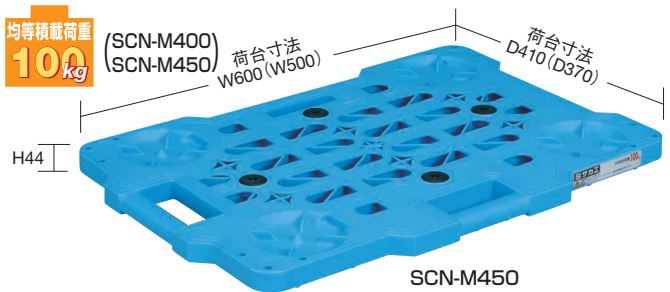

組立式

汚さず床面に物を置きたい時にお使い頂けます。軽量で連結も可能です。

荷台寸法は外形寸法より-20mm

スタッキング・連結可能

●連結時は外形寸法より20mmマイナスにして下さい。

●使用例

●小型の物置台なので僅かなスペースにもお使い頂けます。

1枚当り価格

運賃別途

(単位: mm)

外形寸法	カラー	品番	質量	価格(税抜)	メーカー希望小売価格
520×390×44	●	211611 SCN-M400	1.4kg	¥ 3,490	¥ 4,080
	●	211741 SCN-M400BK◆			
	○	211742 SCN-M400W◆			
620×430×44	●	211613 SCN-M450	1.7kg	¥ 3,710	¥ 4,340
	●	211743 SCN-M450BK◆			
	○	211744 SCN-M450W◆			
680×390×44	●	211615 SCN-M700	1.7kg	¥ 4,260	¥ 4,980
900×600×58	●	211617 SCN-M900	3.9kg	¥10,750	¥12,580

●材質: PP ●梱包セットと同量購入の場合、運賃はかかりません。

梱包セット

(単位: mm)

外形寸法	カラー	品番	梱包セット数	価格(税抜)	メーカー希望小売価格
520×390×44	●	211612 SCN-M400X	10枚	¥31,610	¥36,980
	●	211745 SCN-M400BKX◆			
	○	211746 SCN-M400WX◆			
620×430×44	●	211614 SCN-M450X	10枚	¥33,250	¥38,900
	●	211747 SCN-M450BKX◆			
	○	211748 SCN-M450WX◆			
680×390×44	●	211616 SCN-M700X	5枚	¥36,320	¥42,490
900×600×58	●	211618 SCN-M900X			

●材質: PP

※ () 内寸法はSCN-M400を示す。

※ () 内寸法はSCN-M700を示す。

- サカエ推奨コンテナ
- オリタミコンテナ
- SNコンテナ
- サンボックス
- ヒシコンテナ
- DICボックス
- セキスイコンテナ
- 番重
- テンパコ
- 大型コンテナ
- パーツボックス
- 導電性ボックス
- ローリー・タンク
- ポリエチレンタンク
- ドラム・ペール缶
- パーツベット
- 物置ボード
- 樹脂パレット
- アルミパレット
- パレットカバー
- 保冷ボックス