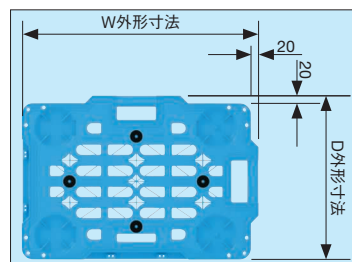

組立式

汚さず床面に物を置きたい時にお使い頂けます。軽量で連結も可能です。

荷台寸法は外形寸法より-20mm

スタッキング・連結可能

●連結時は外形寸法より20mmマイナスにして下さい。

●使用例

●小型の物置台なので僅かなスペースにもお使い頂けます。

1枚当り価格

運賃別途

(単位: mm)

外形寸法	カラー	品番	質量	価格(税抜)	メーカー希望小売価格
520×390×44	●	211611 SCN-M400	1.4kg	¥ 3,490	¥ 4,080
	●	211741 SCN-M400BK◆			
	○	211742 SCN-M400W◆			
620×430×44	●	211613 SCN-M450	1.7kg	¥ 3,710	¥ 4,340
	●	211743 SCN-M450BK◆			
	○	211744 SCN-M450W◆			
680×390×44	●	211615 SCN-M700	1.7kg	¥ 4,260	¥ 4,980
900×600×58	●	211617 SCN-M900	3.9kg	¥10,750	¥12,580

●材質: PP ●梱包セットと同量購入の場合、運賃はかかりません。

梱包セット

(単位: mm)

外形寸法	カラー	品番	梱包セット数	価格(税抜)	メーカー希望小売価格
520×390×44	●	211612 SCN-M400X	10枚	¥31,610	¥36,980
	●	211745 SCN-M400BKX◆			
	○	211746 SCN-M400WX◆			
620×430×44	●	211614 SCN-M450X	10枚	¥33,250	¥38,900
	●	211747 SCN-M450BKX◆			
	○	211748 SCN-M450WX◆			
680×390×44	●	211616 SCN-M700X	5枚	¥36,320	¥42,490
900×600×58	●	211618 SCN-M900X			