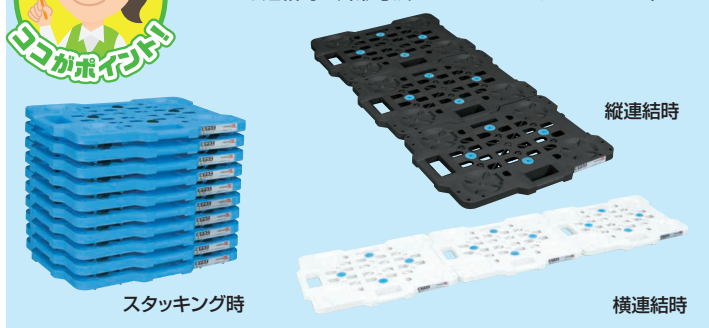

組立式

汚さず床面に物を置きたい時にお使い頂けます。軽量で連結も可能です。

荷台寸法は外形寸法より-20mm

スタッキング・連結可能

●連結時は外形寸法より20mmマイナスにして下さい。

●使用例

●小型の物置台なので僅かなスペースにもお使い頂けます。

1枚当り価格

運賃別途

(単位: mm)

外形寸法	カラー	品番	質量	価格(税抜)	メーカー希望小売価格
520×390×44	●	211611 SCN-M400	1.4kg	¥ 3,490	¥ 4,080
	●	211741 SCN-M400BK◆			
	○	211742 SCN-M400W◆			
620×430×44	●	211613 SCN-M450	1.7kg	¥ 3,710	¥ 4,340
	●	211743 SCN-M450BK◆			
	○	211744 SCN-M450W◆			
680×390×44	●	211615 SCN-M700	1.7kg	¥ 4,260	¥ 4,980
900×600×58	●	211617 SCN-M900	3.9kg	¥10,750	¥12,580

●材質: PP ●梱包セットと同量購入の場合、運賃はかかりません。

梱包セット

(単位: mm)

外形寸法	カラー	品番	梱包セット数	価格(税抜)	メーカー希望小売価格
520×390×44	●	211612 SCN-M400X	10枚	¥31,610	¥36,980
	●	211745 SCN-M400BKX◆			
	○	211746 SCN-M400WX◆			
620×430×44	●	211614 SCN-M450X	10枚	¥33,250	¥38,900
	●	211747 SCN-M450BKX◆			
	○	211748 SCN-M450WX◆			
680×390×44	●	211616 SCN-M700X	5枚	¥36,320	¥42,490
900×600×58	●	211618 SCN-M900X			

●材質: PP

※ () 内寸法はSCN-M400を示す。

※ () 内寸法はSCN-M700を示す。

- サカエ推奨コンテナ
- オリタミコンテナ
- SNコンテナ
- サンボックス
- ヒシコンテナ
- DICボックス
- セキスイコンテナ
- 番重
- テンパコ
- 大型コンテナ
- パーツボックス
- 導電性ボックス
- ローリー・タンク
- ポリエチレンタンク
- ドラム・ペール缶
- パーツベット
- 物置ボード
- 樹脂パレット
- アルミパレット
- パレットカバー
- 保冷ボックス