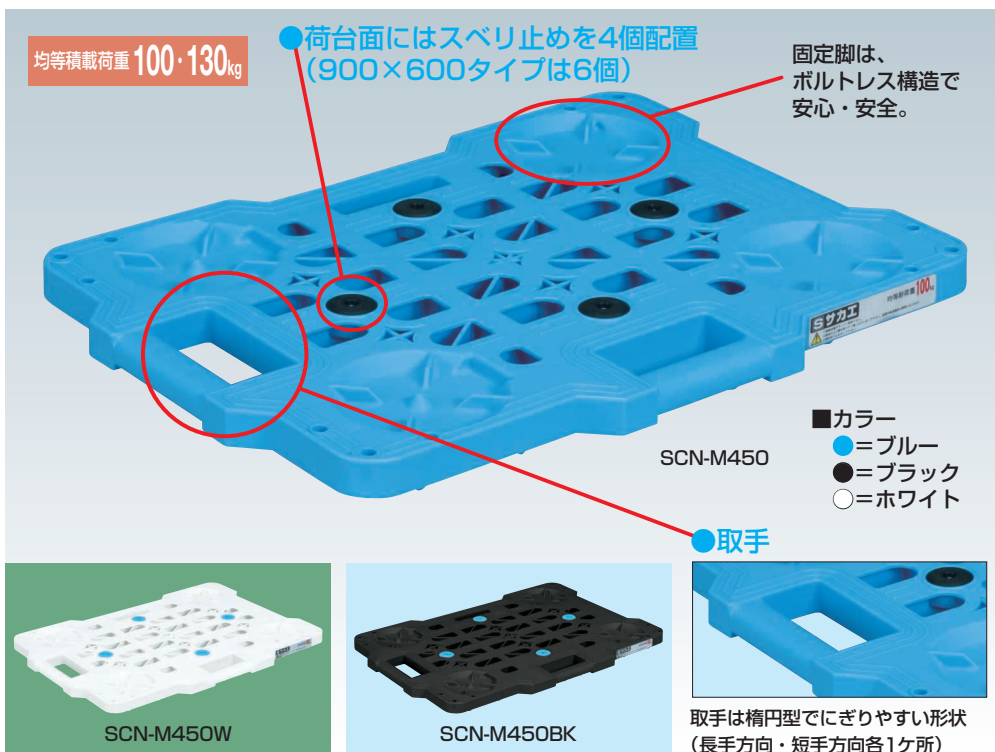

組立式

汚さず床面に物を置きたい時にお使い頂けます。軽量で連結も可能です。

荷台寸法は外形寸法より-20mm

スタッキング・連結可能

●連結時は外形寸法より20mmマイナスにして下さい。

●使用例

●小型の物置台なので僅かなスペースにもお使い頂けます。

1枚当り価格

運賃別途

(単位: mm)

外形寸法	カラー	品番	質量	価格(税抜)	メーカー希望小売価格
520×390×44	●	211611 SCN-M400	1.4kg	¥ 3,490	¥ 4,080
	●	211741 SCN-M400BK◆			
	○	211742 SCN-M400W◆			
620×430×44	●	211613 SCN-M450	1.7kg	¥ 3,710	¥ 4,340
	●	211743 SCN-M450BK◆			
	○	211744 SCN-M450W◆			
680×390×44	●	211615 SCN-M700	1.7kg	¥ 4,260	¥ 4,980
900×600×58	●	211617 SCN-M900	3.9kg	¥10,750	¥12,580

●材質: PP ●梱包セットと同量購入の場合、運賃はかかりません。

梱包セット

(単位: mm)

外形寸法	カラー	品番	梱包セット数	価格(税抜)	メーカー希望小売価格
520×390×44	●	211612 SCN-M400X	10枚	¥31,610	¥36,980
	●	211745 SCN-M400BKX◆			
	○	211746 SCN-M400WX◆			
620×430×44	●	211614 SCN-M450X	10枚	¥33,250	¥38,900
	●	211747 SCN-M450BKX◆			
	○	211748 SCN-M450WX◆			
680×390×44	●	211616 SCN-M700X	5枚	¥36,320	¥42,490
900×600×58	●	211618 SCN-M900X			

●材質: PP

※ () 内寸法はSCN-M400を示す。

※ () 内寸法はSCN-M700を示す。

- サカエ推奨コンテナ
- オリタミコンテナ
- SNコンテナ
- サンボックス
- ヒシコンテナ
- DICボックス
- セキスイコンテナ
- 番重
- テンパコ
- 大型コンテナ
- パーツボックス
- 導電性ボックス
- ローリー・タンク
- ポリエチレンタンク
- ドラム・ペール缶
- パーツベット
- 物置ボード
- 樹脂パレット
- アルミパレット
- パレットカバー
- 保冷ボックス