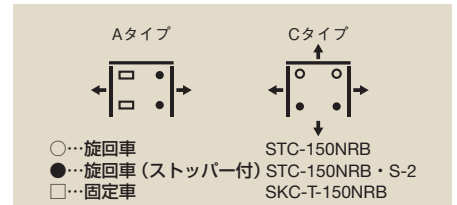

●積載荷重: 500kg ●キャスター: ゴム車150φ ●黒板、ゴムベルト1本付

RC-5C (G)

オプション中間棚

タイプ	適応寸法	○品番	積載荷重	梱包数	価格(税抜)/枚	メーカー希望 小売価格/枚
スチール中棚 (グリーン)	800×600mm	201811 RS-1(G)	100kg	3枚	¥7,290	オープン
	850×650mm	201812 RS-3(G)		3枚	¥7,290	オープン
	950×800mm	201813 RS-4(G)		2枚	¥9,000	オープン
	1100×800mm	201814 RS-5(G)		2枚	¥9,860	オープン
	1000×800mm	201837 RS-6(G)		2枚	¥9,630	オープン
	1100×1100mm	201838 RS-7(G)		1枚	¥13,220	オープン

床板樹脂型タイプ

特長

- 底板が樹脂製の為、軽量かつサビにくくなっております。

RC-P-55C (G)

※品番末尾の□にカラーをご指定下さい。(グリーン: G、アイボリー: IV)

(単位: mm)

間口×奥行×高さ (内形寸法)	Aタイプ			Cタイプ			質量
	○品番	価格(税抜)	メーカー希望 小売価格	○品番	価格(税抜)	メーカー希望 小売価格	
800×600×1700 (730×540×1463)	201971 RC-P-11A□	¥34,780	オープン	201972 RC-P-11C□	¥34,790	オープン	40kg
850×650×1700 (780×590×1463)	201973 RC-P-33A□	¥35,350		201974 RC-P-33C□	¥35,530		41kg
1100×800×1700 (1030×740×1463)	201975 RC-P-55A□	¥38,420		201976 RC-P-55C□	¥38,050		50kg