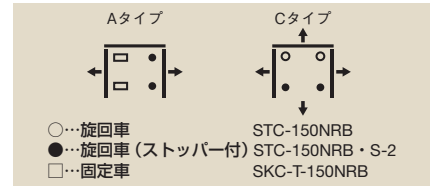

均等積載荷重 500kg ラスティーパーレット

標準型タイプ

特長

- 小物の保管運搬に便利です。
- ゴムベルトが付属していますので短かめの筒や棒なども立てて載せることができます。
- 特注寸法にて製作可能です(別途見積)。

(単位: mm)

間口×奥行×高さ (内形寸法)	Aタイプ			Cタイプ			質量
	○品番	価格(税抜)	メーカー希望 小売価格	○品番	価格(税抜)	メーカー希望 小売価格	
800×600×1700 (730×540×1470)	201803 RC-1A(G)	¥38,430	オープン	201804 RC-1C(G)	¥37,880	オープン	43kg
850×650×1700 (780×590×1470)	201805 RC-3A(G)	¥38,920		201806 RC-3C(G)	¥38,360		45kg
950×800×1700 (880×740×1470)	201807 RC-4A(G)	¥41,830		201808 RC-4C(G)	¥41,600		51kg
1100×800×1700 (1030×740×1470)	201809 RC-5A(G)	¥43,080		201810 RC-5C(G)	¥43,190		54kg
1000×800×1700 (930×740×1470)	201821 RC-6A(G)	¥42,320		201822 RC-6C(G)	¥42,150		52kg
1100×800×1450 (1030×740×1220)	201824 RC-5-45A(G)	¥51,520		201834 RC-5-45C(G)	¥51,650		48kg
1100×1100×1700 (1030×1074×1470)	201835 RC-7A(G)	¥51,780		201836 RC-7C(G)	¥50,960		62kg

●積載荷重: 500kg ●キャスター: ゴム車150φ ●黒板、ゴムベルト1本付

RC-5C (G)

オプション中間棚

タイプ	適応寸法	○品番	積載荷重	梱包数	価格(税抜)/枚	メーカー希望 小売価格/枚
スチール中棚 (グリーン)	800×600mm	201811 RS-1(G)	100kg	3枚	¥7,290	オープン
	850×650mm	201812 RS-3(G)		3枚	¥7,290	オープン
	950×800mm	201813 RS-4(G)		2枚	¥9,000	オープン
	1100×800mm	201814 RS-5(G)		2枚	¥9,860	オープン
	1000×800mm	201837 RS-6(G)		2枚	¥9,630	オープン
	1100×1100mm	201838 RS-7(G)		1枚	¥13,220	オープン

床板樹脂型タイプ

特長

- 底板が樹脂製の為、軽量かつサビにくくなっております。

RC-P-55C (G)

※品番末尾の□にカラーをご指定下さい。(グリーン: G、アイボリー: IV)

(単位: mm)

間口×奥行×高さ (内形寸法)	Aタイプ			Cタイプ			質量
	○品番	価格(税抜)	メーカー希望 小売価格	○品番	価格(税抜)	メーカー希望 小売価格	
800×600×1700 (730×540×1463)	201971 RC-P-11A□	¥34,780	オープン	201972 RC-P-11C□	¥34,790	オープン	40kg
850×650×1700 (780×590×1463)	201973 RC-P-33A□	¥35,350		201974 RC-P-33C□	¥35,530		41kg
1100×800×1700 (1030×740×1463)	201975 RC-P-55A□	¥38,420		201976 RC-P-55C□	¥38,050		50kg