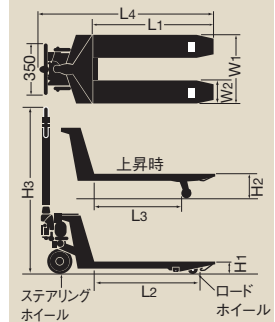

■寸法図(標準タイプ)

〈オプション〉W車輪型(標準タイプのみ)

- ハンドカー
  特製四輪車
- 自在回転台車・
  パレット台車
- ボード・
  スクラップ台車
- サカエキャリー
  機能台車
- コンテナ台車・
  伸縮式台車
- 板台車
- ドラム台車・
  ドラムリフト

品番	最大積載荷重(kg)	全高(mm) H₃	全幅(mm) W₁	全長(mm) L₄	フォーク(mm)			最低位(mm) H₁	最高位(mm) H₂	ステアリングホイール φ×幅(mm)	ロードホイール φ×幅(mm)	質量(kg)	価格(税抜)	メーカー希望小売価格			
					幅 W₂	長さ L₁ L₂ L₃											
213619 CP-7M-85	700	1150	450	1240	120	850	770	625	65	185	ステレオ 150×45	ウレタン 65×56	51	¥ 104,030	¥ 110,200		
213637 CP-7S-85													53	¥ 114,950	¥ 123,900		
213620 CP-7S-100													55	¥ 102,180	¥ 108,000		
213667 CP-7L-100													58	¥ 104,620	¥ 116,100		
213668 CP-7L-120													64	¥ 106,880	¥ 118,700		
213621 CP-10M-85	1000	1150	450	1240	120	850	775	625	65	185	ステレオ 180×60	ウレタン 80×56	51	¥ 108,950	¥ 113,900		
213638 CP-10S-85													53	¥ 119,170	¥ 128,500		
213622 CP-10S-100													55	¥ 108,370	¥ 112,800		
213669 CP-10L-100													58	¥ 109,720	¥ 122,400		
213623 CP-10L-120													64	¥ 114,530	¥ 127,200		
213624 CP-15M-85	1500	1170	470	1260	150	850	730	570	80	200	ステレオ 180×60	ウレタン 80×73	62	¥ 116,400	¥ 129,300		
213670 CP-15S-85													72	¥ 118,650	¥ 132,000		
213671 CP-15S-98													73				
213625 CP-15S-107													74	¥ 114,530	¥ 127,200		
213626 CP-15S-115													75				
213672 CP-15J-107			75	¥ 130,240	¥ 145,000												
213673 CP-15L-85			76	¥ 133,780	¥ 148,700												
213627 CP-15L-107			80	¥ 118,650	¥ 132,000												
213628 CP-15L-122			83	¥ 124,650	¥ 138,900												
213674 CP-15L-140			93	¥ 153,030	¥ 170,200												
213675 CP-20S-85	2000	1170	520	1480	170	850	730	570	85	205	ステレオ 180×60	ウレタン 80×73	72	¥ 133,780	¥ 148,700		
213629 CP-20S-107													74	¥ 133,780	¥ 148,700		
213630 CP-20S-115													75				
213676 CP-20L-85													76	¥ 150,970	¥ 167,800		
213631 CP-20L-107													80	¥ 144,090	¥ 160,700		
213632 CP-20L-122			83	¥ 161,280	¥ 179,800												
213677 CP-20L-140			93	¥ 161,280	¥ 179,800												
213633 CP-25S-107			2500	1190	520	1480	170	1070	950	790	85	205	ウレタン 200×70	ウレタン 80×73	82	¥ 139,190	¥ 154,600
213634 CP-25L-122															88	¥ 145,380	¥ 161,700
213635 CP-30S-107															100	¥ 199,190	¥ 221,700
213636 CP-30L-122	115	¥ 213,040													¥ 237,400		
213678 CP-30L-160	135	¥ 308,690													¥ 343,900		
213679 CP-50L-150	5000	1190	700	1900	170	1500	1440	1200	100	220	ウレタン 200×70	ウレタン 80×73	220	¥ 960,530	¥ 1,068,900		
213680 CP-50L-180													240	¥ 1,108,740	¥ 1,234,300		
213681 CPL-10S-107UH													65	¥ 261,250	¥ 272,600		

※CP-50はハンドル鉄製です。○印は受注生産品です。

- ポンベ
  キャリー
- 装置収納台
- リフター・
  コロポール
- パレット・
  ネステナー
- キャスト・
  アジャスター
- スライダー
  ボード
- コンベヤ
- シート
- バンド・
  チェーン
- ベルト・
  ロープ
- 梱包・運搬
  関連商品