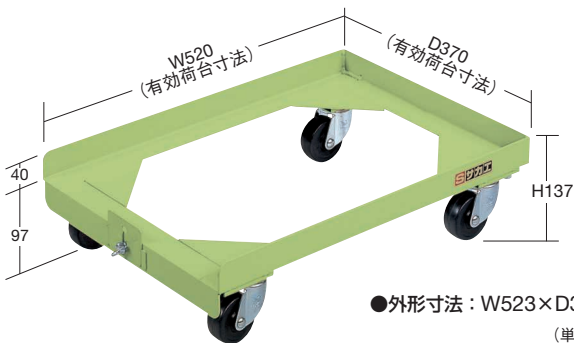

Container Carts

均等積載荷重 **200kg** コンテナ台車

●完成品●

G クリーン購入  
対応商品

09 荷役・運搬機器

※コンテナは別売です

●キャスター：65φゴム車（オール自在）

●三方コボレ止め構造のため、台車へのコンテナ搭載が容易にできます。

ストッパー金具上げ状態

ストッパー金具下げ状態

●搭載後コンテナが脱落しない様ストッパー金具で固定することができます。

※ご希望に応じて別寸法も承ります。(10台以上)  
寸法は内寸にてご指定下さい。

●外形寸法：W523×D376mm  
(単位：mm)

●外形寸法：W503×D406mm  
(単位：mm)

キャスター	有効荷台寸法×高さ	品番	質量	価格(税抜)/台	メーカー希望小売価格/台
オール自在	W520×D370×H137	218931 S-1DG	5.6kg	¥8,450	¥9,890

●規定出荷数：3台

キャスター	有効荷台寸法×高さ	品番	質量	価格(税抜)/台	メーカー希望小売価格/台
オール自在	W500×D400×H137	218932 S-2DG	5.6kg	¥9,230	¥10,800

●規定出荷数：3台

●適合コンテナ  
三甲：36B, 36C 積水：PZ-0001 天昇：24

●適合コンテナ  
三甲：28-2, 28-2B, 28-2C 三菱：PC-40  
積水：T-14, T-15, T-20, T-20-3, T-28, T-28-2, T-40

●外形寸法：W553×D396mm  
(単位：mm)

●外形寸法：  
S-4DG=W583×D406mm  
S-5DG=W623×D436mm  
(単位：mm)

キャスター	有効荷台寸法×高さ	品番	質量	価格(税抜)/台	メーカー希望小売価格/台
オール自在	W550×D390×H137	218933 S-3DG	5.8kg	¥9,280	¥10,860

●規定出荷数：3台

キャスター	有効荷台寸法×高さ	品番	質量	価格(税抜)/台	メーカー希望小売価格/台
オール自在	W580×D400×H137	218934 S-4DG	5.9kg	¥9,380	¥10,970
	W620×D430×H137	218935 S-5DG	6.0kg	¥9,720	¥11,370