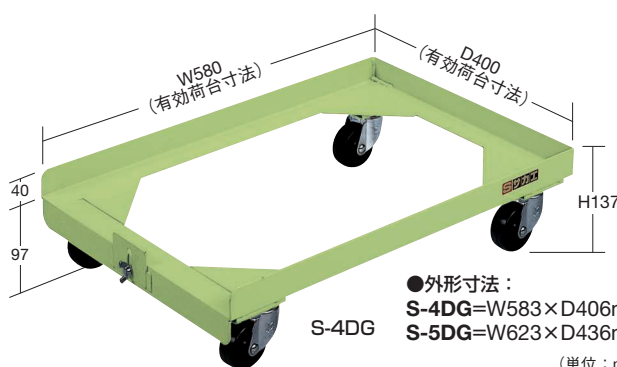

Container Carts

均等積載荷重 **200kg** コンテナ台車

●完成品●

G クリーン購入  
対応商品

09 荷役・運搬機器

※コンテナは別売です

●キャスター：65φゴム車（オール自在）

●三方コボレ止め構造のため、台車へのコンテナ搭載が容易にできます。

ストッパー金具上げ状態

ストッパー金具下げ状態

●搭載後コンテナが脱落しない様ストッパー金具で固定することができます。

※ご希望に応じて別寸法も承ります。(10台以上)  
寸法は内寸にてご指定下さい。

●外形寸法：W523×D376mm  
(単位：mm)

●外形寸法：W503×D406mm  
(単位：mm)

キャスター	有効荷台寸法×高さ	品番	質量	価格(税抜)/台	メーカー希望小売価格/台
オール自在	W520×D370×H137	218931 S-1DG	5.6kg	¥8,450	¥9,890

●規定出荷数：3台

キャスター	有効荷台寸法×高さ	品番	質量	価格(税抜)/台	メーカー希望小売価格/台
オール自在	W500×D400×H137	218932 S-2DG	5.6kg	¥9,230	¥10,800

●規定出荷数：3台

●適合コンテナ  
三甲：36B, 36C 積水：PZ-0001 天昇：24

●適合コンテナ  
三甲：28-2, 28-2B, 28-2C 三菱：PC-40  
積水：T-14, T-15, T-20, T-20-3, T-28, T-28-2, T-40

●外形寸法：W553×D396mm  
(単位：mm)

●外形寸法：  
S-4DG=W583×D406mm  
S-5DG=W623×D436mm  
(単位：mm)

キャスター	有効荷台寸法×高さ	品番	質量	価格(税抜)/台	メーカー希望小売価格/台
オール自在	W550×D390×H137	218933 S-3DG	5.8kg	¥9,280	¥10,860

●規定出荷数：3台

キャスター	有効荷台寸法×高さ	品番	質量	価格(税抜)/台	メーカー希望小売価格/台
オール自在	W580×D400×H137	218934 S-4DG	5.9kg	¥9,380	¥10,970
	W620×D430×H137	218935 S-5DG	6.0kg	¥9,720	¥11,370