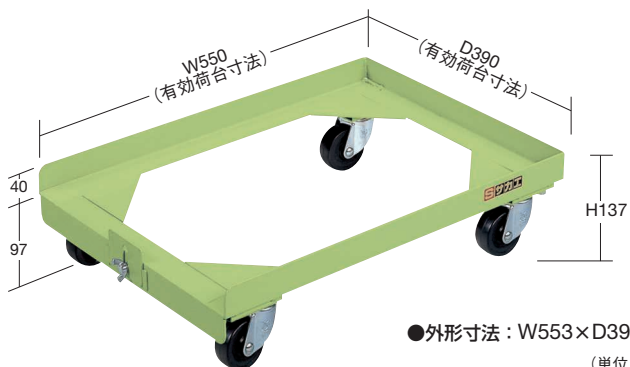

Container Carts

均等積載荷重 **200kg** コンテナ台車

●完成品●

G クリーン購入  
対応商品

09 荷役・運搬機器

※コンテナは別売です

●キャスター：65φゴム車（オール自在）

●三方コボレ止め構造のため、台車へのコンテナ搭載が容易にできます。

ストッパー金具上げ状態

ストッパー金具下げ状態

●搭載後コンテナが脱落しない様ストッパー金具で固定することができます。

※ご希望に応じて別寸法も承ります。(10台以上)  
寸法は内寸にてご指定下さい。

●外形寸法：W523×D376mm  
(単位：mm)

●外形寸法：W503×D406mm  
(単位：mm)

キャスター	有効荷台寸法×高さ	品番	質量	価格(税抜)/台	メーカー希望小売価格/台
オール自在	W520×D370×H137	218931 S-1DG	5.6kg	¥8,450	¥9,890

●規定出荷数：3台

キャスター	有効荷台寸法×高さ	品番	質量	価格(税抜)/台	メーカー希望小売価格/台
オール自在	W500×D400×H137	218932 S-2DG	5.6kg	¥9,230	¥10,800

●規定出荷数：3台

●適合コンテナ  
三甲：36B, 36C 積水：PZ-0001 天昇：24

●適合コンテナ  
三甲：28-2, 28-2B, 28-2C 三菱：PC-40  
積水：T-14, T-15, T-20, T-20-3, T-28, T-28-2, T-40

●外形寸法：W553×D396mm  
(単位：mm)

●外形寸法：  
S-4DG=W583×D406mm  
S-5DG=W623×D436mm  
(単位：mm)

キャスター	有効荷台寸法×高さ	品番	質量	価格(税抜)/台	メーカー希望小売価格/台
オール自在	W550×D390×H137	218933 S-3DG	5.8kg	¥9,280	¥10,860

●規定出荷数：3台

キャスター	有効荷台寸法×高さ	品番	質量	価格(税抜)/台	メーカー希望小売価格/台
オール自在	W580×D400×H137	218934 S-4DG	5.9kg	¥9,380	¥10,970
	W620×D430×H137	218935 S-5DG	6.0kg	¥9,720	¥11,370