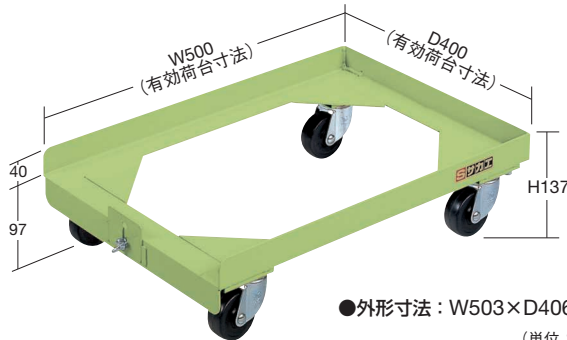

Container Carts

均等積載荷重 **200kg** コンテナ台車

●完成品●

G クリーン購入  
対応商品

09 荷役・運搬機器

※コンテナは別売です

●キャスター：65φゴム車（オール自在）

●三方コボレ止め構造のため、台車へのコンテナ搭載が容易にできます。

ストッパー金具上げ状態

ストッパー金具下げ状態

●搭載後コンテナが脱落しない様ストッパー金具で固定することができます。

※ご希望に応じて別寸法も承ります。(10台以上)  
寸法は内寸にてご指定下さい。

●外形寸法：W523×D376mm  
(単位：mm)

●外形寸法：W503×D406mm  
(単位：mm)

キャスター	有効荷台寸法×高さ	品番	質量	価格(税抜)/台	メーカー希望小売価格/台
オール自在	W520×D370×H137	218931 S-1DG	5.6kg	¥8,450	¥9,890

●規定出荷数：3台

キャスター	有効荷台寸法×高さ	品番	質量	価格(税抜)/台	メーカー希望小売価格/台
オール自在	W500×D400×H137	218932 S-2DG	5.6kg	¥9,230	¥10,800

●規定出荷数：3台

●適合コンテナ  
三甲：36B, 36C 積水：PZ-0001 天昇：24

●適合コンテナ  
三甲：28-2, 28-2B, 28-2C 三菱：PC-40  
積水：T-14, T-15, T-20, T-20-3, T-28, T-28-2, T-40

●外形寸法：W553×D396mm  
(単位：mm)

●外形寸法：  
S-4DG=W583×D406mm  
S-5DG=W623×D436mm  
(単位：mm)

キャスター	有効荷台寸法×高さ	品番	質量	価格(税抜)/台	メーカー希望小売価格/台
オール自在	W550×D390×H137	218933 S-3DG	5.8kg	¥9,280	¥10,860

●規定出荷数：3台

キャスター	有効荷台寸法×高さ	品番	質量	価格(税抜)/台	メーカー希望小売価格/台
オール自在	W580×D400×H137	218934 S-4DG	5.9kg	¥9,380	¥10,970
	W620×D430×H137	218935 S-5DG	6.0kg	¥9,720	¥11,370