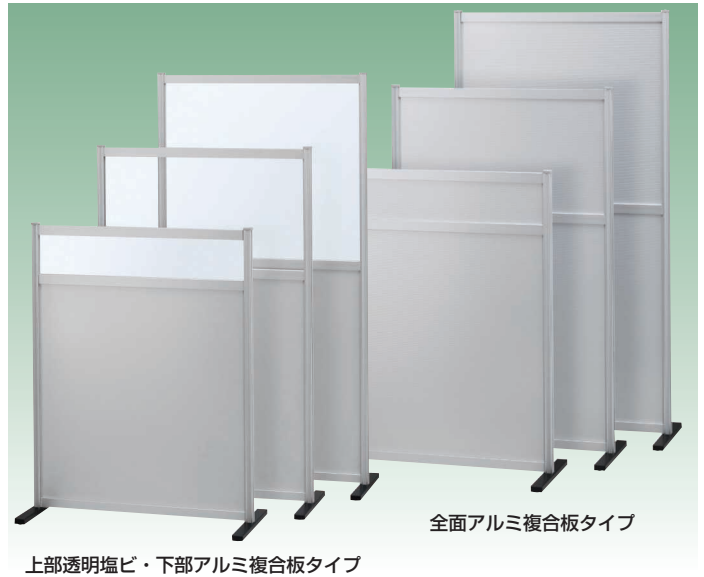

SE

運賃別途

組立式

特長

●ハンドリング性に優れ、セッティングも簡単。軽く、コンパクトで移動が容易。解体・組立もドライバー1本でラクに行えます。

用途

●工場内の通路造り、現場事務所造り。

●材質 支柱：アルミ押出型材
上部パネル：透明塩ビ・アルミ複合板
下部パネル：アルミ複合板

標準増連使用例

コーナー増連使用例

上部透明塩ビ・下部アルミ複合板タイプ

全面アルミ複合板タイプ

●単体タイプ

SAP-1509TP (単体)

●標準増連タイプ

標準増連用支柱
SAP-1509R (標準増連)