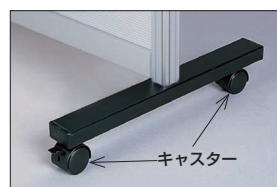

標準増連使用例

コーナー増連使用例

上部透明塩ビ・下部アルミ複合板タイプ

全面アルミ複合板タイプ

●単体タイプ

SAP-1509TP (単体)

●標準増連タイプ

標準増連用支柱
SAP-1509R (標準増連)

●コーナー増連タイプ

コーナー増連用支柱
SAP-1509CR (コーナー増連)

●キャスター

●単体タイプ

(単位: mm)

間口(W)×奥行(D) ×高さ(H)	上部：透明塩ビ、下部：アルミ複合板タイプ				全面アルミ複合板タイプ			
	○品番	質量	価格(税抜)	メーカー希望 小売価格	○品番	質量	価格(税抜)	メーカー希望 小売価格
900×400×1200	061155 SAP-1209T	7.2kg	¥29,760	¥35,200	061206 SAP-1209TP	6.9kg	¥30,360	¥35,800
1200×400×1200	061156 SAP-1212T	8.0kg	¥37,530	¥44,300	061207 SAP-1212TP	8.1kg	¥38,190	¥44,900
900×400×1500	061157 SAP-1509T	8.0kg	¥32,860	¥38,900	061208 SAP-1509TP	7.9kg	¥36,360	¥42,800
1200×400×1500	061158 SAP-1512T	9.5kg	¥46,090	¥53,900	061209 SAP-1512TP	9.8kg	¥48,400	¥56,900
900×400×1800	061159 SAP-1809T	8.8kg	¥36,690	¥43,400	061210 SAP-1809TP	8.7kg	¥40,020	¥47,000
1200×400×1800	061160 SAP-1812T	10.1kg	¥49,220	¥57,900	061211 SAP-1812TP	10.5kg	¥51,920	¥60,900