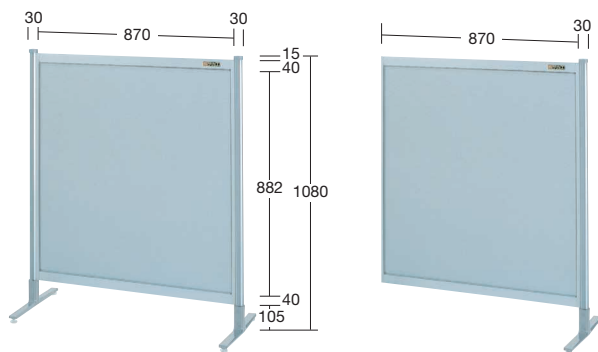

パーティション オールアルミタイプ

●組立式●

●H1080mmタイプ (キャスター使用時 H1135mm)

NA-33FT (単体)

NA-33FR (連結)

●H1300mmタイプ (キャスター使用時 H1355mm)

NAA-34FT (単体)

NAA-34FR (連結)

●H1550mmタイプ (キャスター使用時 H1605mm)

NAA-35FT (単体)

NAA-35FR (連結)

●H1800mmタイプ (キャスター使用時 H1855mm)

NAA-36FT (単体)

NAA-36FR (連結)

●固定式

(単位: mm)