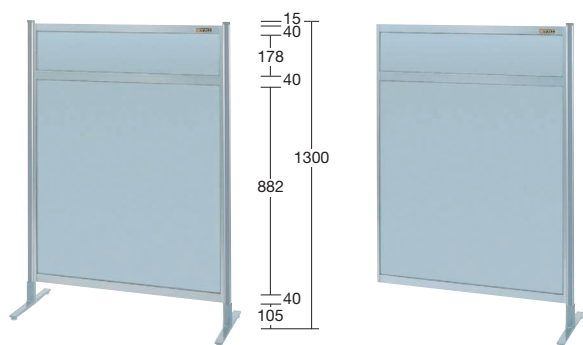

パーティション オールアルミタイプ

●組立式●

●H1080mmタイプ (キャスター使用時 H1135mm)

NA-33FT (単体)

NA-33FR (連結)

●H1300mmタイプ (キャスター使用時 H1355mm)

NAA-34FT (単体)

NAA-34FR (連結)

●H1550mmタイプ (キャスター使用時 H1605mm)

NAA-35FT (単体)

NAA-35FR (連結)

●H1800mmタイプ (キャスター使用時 H1855mm)

NAA-36FT (単体)

NAA-36FR (連結)

●固定式

(単位: mm)