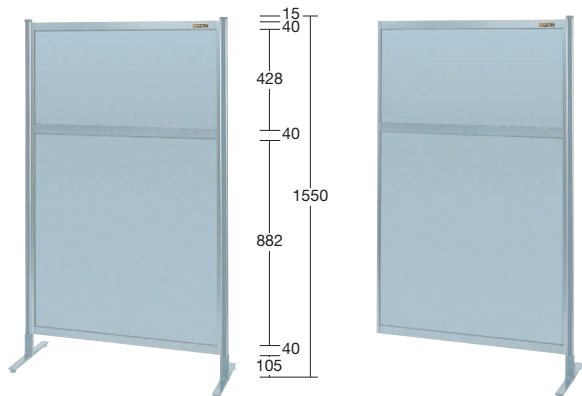

パーティション オールアルミタイプ

●組立式●

●H1080mmタイプ (キャスター使用時 H1135mm)

NA-33FT (単体)

NA-33FR (連結)

●H1300mmタイプ (キャスター使用時 H1355mm)

NAA-34FT (単体)

NAA-34FR (連結)

●H1550mmタイプ (キャスター使用時 H1605mm)

NAA-35FT (単体)

NAA-35FR (連結)

●H1800mmタイプ (キャスター使用時 H1855mm)

NAA-36FT (単体)

NAA-36FR (連結)

●固定式

(単位: mm)