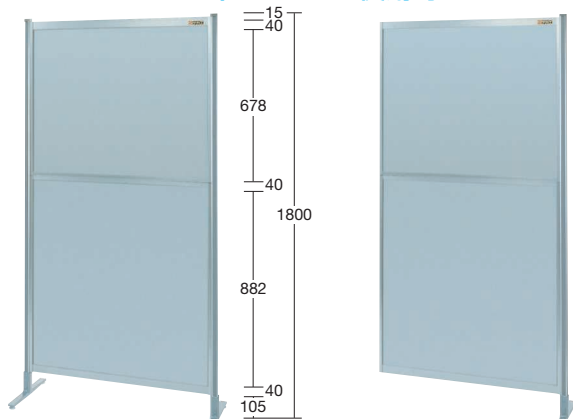

パーティション オールアルミタイプ

●組立式●

●H1080mmタイプ (キャスター使用時 H1135mm)

NA-33FT (単体)

NA-33FR (連結)

●H1300mmタイプ (キャスター使用時 H1355mm)

NAA-34FT (単体)

NAA-34FR (連結)

●H1550mmタイプ (キャスター使用時 H1605mm)

NAA-35FT (単体)

NAA-35FR (連結)

●H1800mmタイプ (キャスター使用時 H1855mm)

NAA-36FT (単体)

NAA-36FR (連結)

●固定式

(単位: mm)