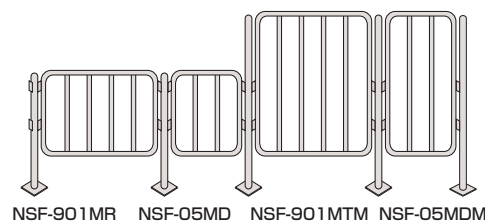

組立式・グリーン購入法適合商品・施工別途

機械の周辺、通路、材料置場などの安全確保と環境美化に最適。

●フェンスは、ワンタッチ取付け

●丸支柱タイプ

支柱のヒンジに、ヒンジピンを差し込むだけのワンタッチ取付け。支柱を中心に回転する為あらゆる角度で連結が可能。  
(但し、T字及び十字連結は不可)

●連結時の寸法 (芯-芯の寸法)

- ラックシステム
- パチンコウォールシステム
- ワゴンシステム Pタイプ
- パネルラック2
- パネルフック
- メッシュワゴン
- マグネットフック
- パネルハンガー
- パーツハンガー
- ミニハンガー
- パーツカー
- パチンコ・パネルハンガー
- パーツベット
- パーツボックス
- セーフティーフェンス
- パーティション
- 遮光スクリーン

自由な角度で連結が可能です。(90°まで)

●扉タイプ

単体での使用は不可です。

●ショートタイプ

●ミドルタイプ

単 体					連 結				
間口×高さ	品番	質量	価格(税抜)	メーカー希望小売価格	間口×高さ	品番	質量	価格(税抜)	メーカー希望小売価格
907×938mm	060185 NSF-901MT	7kg	¥28,950	¥33,870	861×938mm	060186 NSF-901MR	5kg	¥21,180	¥24,780
907×1338mm	120065 NSF-901MTM	10kg	¥40,640	¥47,550	861×1338mm	120066 NSF-901MRM	7kg	¥28,400	¥33,230
1207×938mm	060187 NSF-121MT	8kg	¥31,180	¥36,480	1161×938mm	060188 NSF-121MR	6kg	¥23,400	¥27,380
1207×1338mm	120067 NSF-121MTM	10kg	¥41,530	¥48,590	1161×1338mm	120068 NSF-121MRM	7kg	¥29,290	¥34,270
—	—	—	—	—	560×938mm	060189 NSF-05MD(扉)	5kg	¥20,180	¥23,610
—	—	—	—	—	560×1338mm	120069 NSF-05MDM(扉)	6kg	¥26,800	¥31,360

●コンクリート用取付アンカーボルト付 (M8)