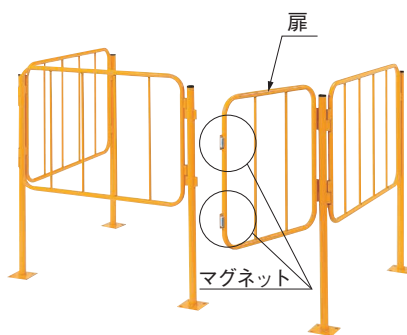

組立式・グリーン購入法適合商品・施工別途

機械の周辺、通路、材料置場などの安全確保と環境美化に最適。

●フェンスは、ワンタッチ取付け

●丸支柱タイプ

支柱のヒンジに、ヒンジピンを差し込むだけのワンタッチ取付け。支柱を中心に回転する為あらゆる角度で連結が可能。  
(但し、T字及び十字連結は不可)

●連結時の寸法 (芯-芯の寸法)

- ラックシステム
- パチンコウォールシステム
- ワゴンシステム Pタイプ
- パネルラック2
- パネルフック
- メッシュワゴン
- マグネットフック
- パネルハンガー
- パーツハンガー
- ミニハンガー
- パーツカー
- パチンコ・パネルハンガー
- パーツベット
- パーツボックス
- セーフティーフェンス
- パーティション
- 遮光スクリーン

自由な角度で連結が可能です。(90°まで)

●扉タイプ

単体での使用は不可です。

●ショートタイプ

●ミドルタイプ

単 体					連 結				
間口×高さ	品番	質量	価格(税抜)	メーカー希望小売価格	間口×高さ	品番	質量	価格(税抜)	メーカー希望小売価格
907×938mm	060185 NSF-901MT	7kg	¥28,950	¥33,870	861×938mm	060186 NSF-901MR	5kg	¥21,180	¥24,780
907×1338mm	120065 NSF-901MTM	10kg	¥40,640	¥47,550	861×1338mm	120066 NSF-901MRM	7kg	¥28,400	¥33,230
1207×938mm	060187 NSF-121MT	8kg	¥31,180	¥36,480	1161×938mm	060188 NSF-121MR	6kg	¥23,400	¥27,380
1207×1338mm	120067 NSF-121MTM	10kg	¥41,530	¥48,590	1161×1338mm	120068 NSF-121MRM	7kg	¥29,290	¥34,270
—	—	—	—	—	560×938mm	060189 NSF-05MD(扉)	5kg	¥20,180	¥23,610
—	—	—	—	—	560×1338mm	120069 NSF-05MDM(扉)	6kg	¥26,800	¥31,360

●コンクリート用取付アンカーボルト付 (M8)