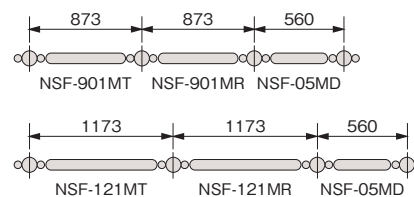

組立式・グリーン購入法適合商品・施工別途

機械の周辺、通路、材料置場などの安全確保と環境美化に最適。

●フェンスは、ワンタッチ取付け

●丸支柱タイプ

支柱のヒンジに、ヒンジピンを差し込むだけのワンタッチ取付け。支柱を中心に回転する為あらゆる角度で連結が可能。  
(但し、T字及び十字連結は不可)

●連結時の寸法 (芯-芯の寸法)

- ラックシステム
- パチンコウォールシステム
- ワゴンシステム Pタイプ
- パネルラック2
- パネルフック
- メッシュワゴン
- マグネットフック
- パネルハンガー
- パーツハンガー
- ミニハンガー
- パーツカー
- パチンコ・パネルハンガー
- パーツベット
- パーツボックス
- セーフティーフェンス
- パーティション
- 遮光スクリーン

自由な角度で連結が可能です。(90°まで)

●扉タイプ

単体での使用は不可です。

●ショートタイプ

●ミドルタイプ

単 体					連 結				
間口×高さ	品番	質量	価格(税抜)	メーカー希望小売価格	間口×高さ	品番	質量	価格(税抜)	メーカー希望小売価格
907×938mm	060185 NSF-901MT	7kg	¥28,950	¥33,870	861×938mm	060186 NSF-901MR	5kg	¥21,180	¥24,780
907×1338mm	120065 NSF-901MTM	10kg	¥40,640	¥47,550	861×1338mm	120066 NSF-901MRM	7kg	¥28,400	¥33,230
1207×938mm	060187 NSF-121MT	8kg	¥31,180	¥36,480	1161×938mm	060188 NSF-121MR	6kg	¥23,400	¥27,380
1207×1338mm	120067 NSF-121MTM	10kg	¥41,530	¥48,590	1161×1338mm	120068 NSF-121MRM	7kg	¥29,290	¥34,270
—	—	—	—	—	560×938mm	060189 NSF-05MD(扉)	5kg	¥20,180	¥23,610
—	—	—	—	—	560×1338mm	120069 NSF-05MDM(扉)	6kg	¥26,800	¥31,360

●コンクリート用取付アンカーボルト付 (M8)