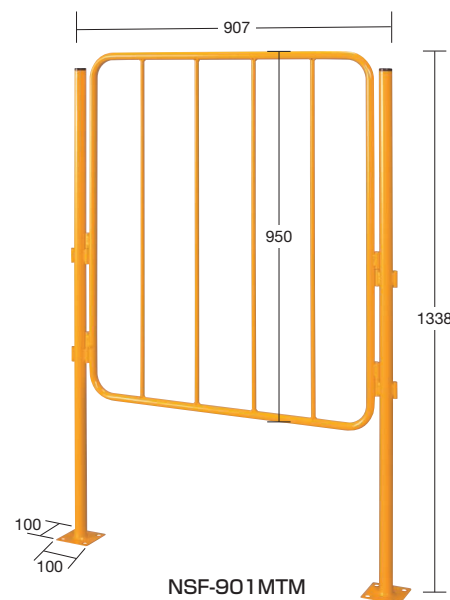

組立式・グリーン購入法適合商品・施工別途

機械の周辺、通路、材料置場などの安全確保と環境美化に最適。

●フェンスは、ワンタッチ取付け

●丸支柱タイプ

支柱のヒンジに、ヒンジピンを差し込むだけのワンタッチ取付け。支柱を中心に回転する為あらゆる角度で連結が可能。  
(但し、T字及び十字連結は不可)

●連結時の寸法 (芯-芯の寸法)

- ラックシステム
- パチンコウォールシステム
- ワゴンシステム Pタイプ
- パネルラック2
- パネルフック
- メッシュワゴン
- マグネットフック
- パネルハンガー
- パーツハンガー
- ミニハンガー
- パーツカー
- パチンコ・パネルハンガー
- パーツベット
- パーツボックス
- セーフティーフェンス
- パーティション
- 遮光スクリーン

自由な角度で連結が可能です。(90°まで)

●扉タイプ

単体での使用は不可です。

●ショートタイプ

●ミドルタイプ

単 体					連 結				
間口×高さ	品番	質量	価格(税抜)	メーカー希望小売価格	間口×高さ	品番	質量	価格(税抜)	メーカー希望小売価格
907×938mm	060185 NSF-901MT	7kg	¥28,950	¥33,870	861×938mm	060186 NSF-901MR	5kg	¥21,180	¥24,780
907×1338mm	120065 NSF-901MTM	10kg	¥40,640	¥47,550	861×1338mm	120066 NSF-901MRM	7kg	¥28,400	¥33,230
1207×938mm	060187 NSF-121MT	8kg	¥31,180	¥36,480	1161×938mm	060188 NSF-121MR	6kg	¥23,400	¥27,380
1207×1338mm	120067 NSF-121MTM	10kg	¥41,530	¥48,590	1161×1338mm	120068 NSF-121MRM	7kg	¥29,290	¥34,270
—	—	—	—	—	560×938mm	060189 NSF-05MD(扉)	5kg	¥20,180	¥23,610
—	—	—	—	—	560×1338mm	120069 NSF-05MDM(扉)	6kg	¥26,800	¥31,360

●コンクリート用取付アンカーボルト付 (M8)