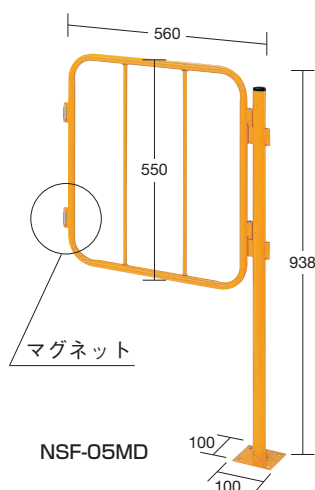

組立式・グリーン購入法適合商品・施工別途

機械の周辺、通路、材料置場などの安全確保と環境美化に最適。

●フェンスは、ワンタッチ取付け

●丸支柱タイプ

支柱のヒンジに、ヒンジピンを差し込むだけのワンタッチ取付け。支柱を中心に回転する為あらゆる角度で連結が可能。  
(但し、T字及び十字連結は不可)

●連結時の寸法 (芯-芯の寸法)

- ラックシステム
- パチンコウォールシステム
- ワゴンシステム Pタイプ
- パネルラック2
- パネルフック
- メッシュワゴン
- マグネットフック
- パネルハンガー
- パーツハンガー
- ミニハンガー
- パーツカー
- パチンコ・パネルハンガー
- パーツベット
- パーツボックス
- セーフティーフェンス
- パーティション
- 遮光スクリーン

自由な角度で連結が可能です。(90°まで)

●扉タイプ

単体での使用は不可です。

●ショートタイプ

●ミドルタイプ

単 体					連 結				
間口×高さ	品番	質量	価格(税抜)	メーカー希望小売価格	間口×高さ	品番	質量	価格(税抜)	メーカー希望小売価格
907×938mm	060185 NSF-901MT	7kg	¥28,950	¥33,870	861×938mm	060186 NSF-901MR	5kg	¥21,180	¥24,780
907×1338mm	120065 NSF-901MTM	10kg	¥40,640	¥47,550	861×1338mm	120066 NSF-901MRM	7kg	¥28,400	¥33,230
1207×938mm	060187 NSF-121MT	8kg	¥31,180	¥36,480	1161×938mm	060188 NSF-121MR	6kg	¥23,400	¥27,380
1207×1338mm	120067 NSF-121MTM	10kg	¥41,530	¥48,590	1161×1338mm	120068 NSF-121MRM	7kg	¥29,290	¥34,270
—	—	—	—	—	560×938mm	060189 NSF-05MD(扉)	5kg	¥20,180	¥23,610
—	—	—	—	—	560×1338mm	120069 NSF-05MDM(扉)	6kg	¥26,800	¥31,360

●コンクリート用取付アンカーボルト付 (M8)