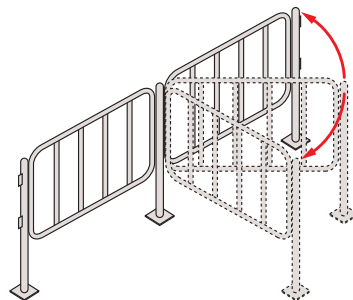

組立式・グリーン購入法適合商品・施工別途

機械の周辺、通路、材料置場などの安全確保と環境美化に最適。

●フェンスは、ワンタッチ取付け

●丸支柱タイプ

支柱のヒンジに、ヒンジピンを差し込むだけのワンタッチ取付け。支柱を中心に回転する為あらゆる角度で連結が可能。  
(但し、T字及び十字連結は不可)

●連結時の寸法 (芯-芯の寸法)

- ラックシステム
- パチンコウォールシステム
- ワゴンシステム Pタイプ
- パネルラック2
- パネルフック
- メッシュワゴン
- マグネットフック
- パネルハンガー
- パーツハンガー
- ミニハンガー
- パーツカー
- パチンコ・パネルハンガー
- パーツベット
- パーツボックス
- セーフティーフェンス
- パーティション
- 遮光スクリーン

自由な角度で連結が可能です。(90°まで)

●扉タイプ

単体での使用は不可です。

●ショートタイプ

●ミドルタイプ

単 体					連 結				
間口×高さ	品番	質量	価格(税抜)	メーカー希望小売価格	間口×高さ	品番	質量	価格(税抜)	メーカー希望小売価格
907×938mm	060185 NSF-901MT	7kg	¥28,950	¥33,870	861×938mm	060186 NSF-901MR	5kg	¥21,180	¥24,780
907×1338mm	120065 NSF-901MTM	10kg	¥40,640	¥47,550	861×1338mm	120066 NSF-901MRM	7kg	¥28,400	¥33,230
1207×938mm	060187 NSF-121MT	8kg	¥31,180	¥36,480	1161×938mm	060188 NSF-121MR	6kg	¥23,400	¥27,380
1207×1338mm	120067 NSF-121MTM	10kg	¥41,530	¥48,590	1161×1338mm	120068 NSF-121MRM	7kg	¥29,290	¥34,270
—	—	—	—	—	560×938mm	060189 NSF-05MD(扉)	5kg	¥20,180	¥23,610
—	—	—	—	—	560×1338mm	120069 NSF-05MDM(扉)	6kg	¥26,800	¥31,360