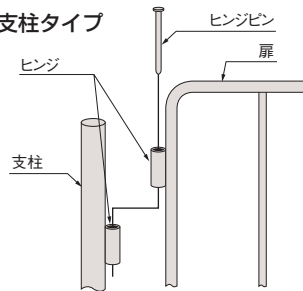

組立式・グリーン購入法適合商品・施工別途

機械の周辺、通路、材料置場などの安全確保と環境美化に最適。

●フェンスは、ワンタッチ取付け

●丸支柱タイプ

支柱のヒンジに、ヒンジピンを差し込むだけのワンタッチ取付け。支柱を中心に回転する為あらゆる角度で連結が可能。  
(但し、T字及び十字連結は不可)

●連結時の寸法 (芯-芯の寸法)

- ラックシステム
- パチンコウォールシステム
- ワゴンシステム Pタイプ
- パネルラック2
- パネルフック
- メッシュワゴン
- マグネットフック
- パネルハンガー
- パーツハンガー
- ミニハンガー
- パーツカー
- パチンコ・パネルハンガー
- パーツベット
- パーツボックス
- セーフティーフェンス
- パーティション
- 遮光スクリーン

自由な角度で連結が可能です。(90°まで)

●扉タイプ

単体での使用は不可です。

●ショートタイプ

●ミドルタイプ

単 体					連 結				
間口×高さ	品番	質量	価格(税抜)	メーカー希望小売価格	間口×高さ	品番	質量	価格(税抜)	メーカー希望小売価格
907×938mm	060185 NSF-901MT	7kg	¥28,950	¥33,870	861×938mm	060186 NSF-901MR	5kg	¥21,180	¥24,780
907×1338mm	120065 NSF-901MTM	10kg	¥40,640	¥47,550	861×1338mm	120066 NSF-901MRM	7kg	¥28,400	¥33,230
1207×938mm	060187 NSF-121MT	8kg	¥31,180	¥36,480	1161×938mm	060188 NSF-121MR	6kg	¥23,400	¥27,380
1207×1338mm	120067 NSF-121MTM	10kg	¥41,530	¥48,590	1161×1338mm	120068 NSF-121MRM	7kg	¥29,290	¥34,270
—	—	—	—	—	560×938mm	060189 NSF-05MD(扉)	5kg	¥20,180	¥23,610
—	—	—	—	—	560×1338mm	120069 NSF-05MDM(扉)	6kg	¥26,800	¥31,360

●コンクリート用取付アンカーボルト付 (M8)