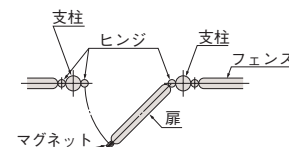

組立式・グリーン購入法適合商品・施工別途

機械の周辺、通路、材料置場などの安全確保と環境美化に最適。

●フェンスは、ワンタッチ取付け

●丸支柱タイプ

支柱のヒンジに、ヒンジピンを差し込むだけのワンタッチ取付け。支柱を中心に回転する為あらゆる角度で連結が可能。  
(但し、T字及び十字連結は不可)

●連結時の寸法 (芯-芯の寸法)

- ラックシステム
- パチンコウォールシステム
- ワゴンシステム Pタイプ
- パネルラック2
- パネルフック
- メッシュワゴン
- マグネットフック
- パネルハンガー
- パーツハンガー
- ミニハンガー
- パーツカー
- パチンコ・パネルハンガー
- パーツベット
- パーツボックス
- セーフティーフェンス
- パーティション
- 遮光スクリーン

自由な角度で連結が可能です。(90°まで)

●扉タイプ

単体での使用は不可です。

●ショートタイプ

●ミドルタイプ

単 体					連 結				
間口×高さ	品番	質量	価格(税抜)	メーカー希望小売価格	間口×高さ	品番	質量	価格(税抜)	メーカー希望小売価格
907×938mm	060185 NSF-901MT	7kg	¥28,950	¥33,870	861×938mm	060186 NSF-901MR	5kg	¥21,180	¥24,780
907×1338mm	120065 NSF-901MTM	10kg	¥40,640	¥47,550	861×1338mm	120066 NSF-901MRM	7kg	¥28,400	¥33,230
1207×938mm	060187 NSF-121MT	8kg	¥31,180	¥36,480	1161×938mm	060188 NSF-121MR	6kg	¥23,400	¥27,380
1207×1338mm	120067 NSF-121MTM	10kg	¥41,530	¥48,590	1161×1338mm	120068 NSF-121MRM	7kg	¥29,290	¥34,270
—	—	—	—	—	560×938mm	060189 NSF-05MD(扉)	5kg	¥20,180	¥23,610
—	—	—	—	—	560×1338mm	120069 NSF-05MDM(扉)	6kg	¥26,800	¥31,360