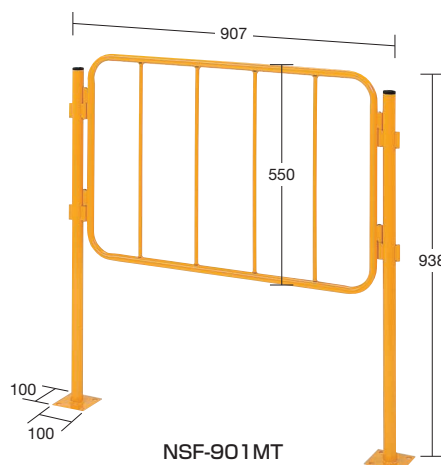

組立式・グリーン購入法適合商品・施工別途

機械の周辺、通路、材料置場などの安全確保と環境美化に最適。

●フェンスは、ワンタッチ取付け

●丸支柱タイプ

支柱のヒンジに、ヒンジピンを差し込むだけのワンタッチ取付け。支柱を中心に回転する為あらゆる角度で連結が可能。  
(但し、T字及び十字連結は不可)

●連結時の寸法 (芯-芯の寸法)

- ラックシステム
- パチンコウォールシステム
- ワゴンシステム Pタイプ
- パネルラック2
- パネルフック
- メッシュワゴン
- マグネットフック
- パネルハンガー
- パーツハンガー
- ミニハンガー
- パーツカー
- パチンコ・パネルハンガー
- パーツベット
- パーツボックス
- セーフティーフェンス
- パーティション
- 遮光スクリーン

自由な角度で連結が可能です。(90°まで)

●扉タイプ

単体での使用は不可です。

●ショートタイプ

●ミドルタイプ

単 体					連 結				
間口×高さ	品番	質量	価格(税抜)	メーカー希望小売価格	間口×高さ	品番	質量	価格(税抜)	メーカー希望小売価格
907×938mm	060185 NSF-901MT	7kg	¥28,950	¥33,870	861×938mm	060186 NSF-901MR	5kg	¥21,180	¥24,780
907×1338mm	120065 NSF-901MTM	10kg	¥40,640	¥47,550	861×1338mm	120066 NSF-901MRM	7kg	¥28,400	¥33,230
1207×938mm	060187 NSF-121MT	8kg	¥31,180	¥36,480	1161×938mm	060188 NSF-121MR	6kg	¥23,400	¥27,380
1207×1338mm	120067 NSF-121MTM	10kg	¥41,530	¥48,590	1161×1338mm	120068 NSF-121MRM	7kg	¥29,290	¥34,270
—	—	—	—	—	560×938mm	060189 NSF-05MD(扉)	5kg	¥20,180	¥23,610
—	—	—	—	—	560×1338mm	120069 NSF-05MDM(扉)	6kg	¥26,800	¥31,360

●コンクリート用取付アンカーボルト付 (M8)