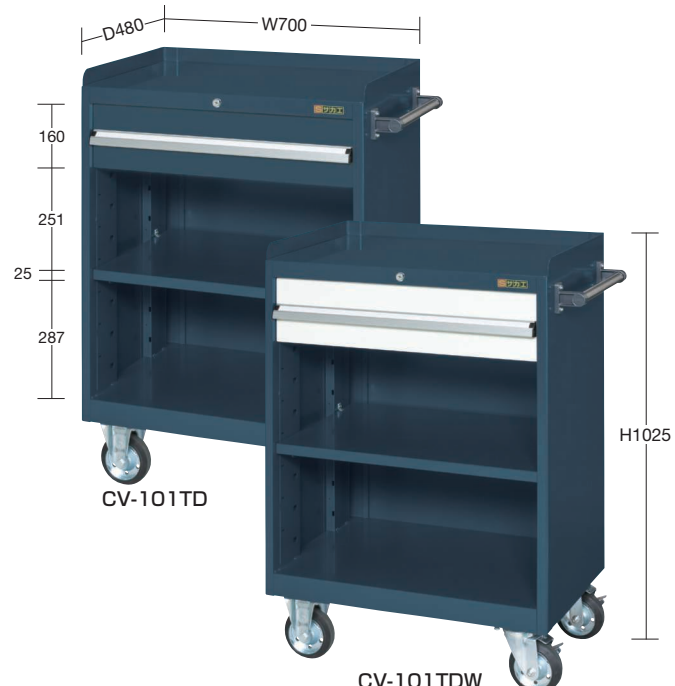

キャビネットワゴン 棚板付

均等耐荷重  
ワゴン  
1台当り **200kg**

引出し耐荷重  
(安全  
荷重) **20(5)kg**

カギ付

グリーン購入法  
適合商品

粉体塗装

完成品

要日数

改正RoHS  
10物質対応

浅引出し2段 (H80mm)

●本体・引出し：パールホワイト ●本 体：パールホワイト  
引出し：ダークグレー

●本体・引出し：ダークグレー ●本 体：ダークグレー  
引出し：パールホワイト

間口×奥行×高さ	○ 品 番	質量	価格(税抜)	メーカー希望 小売価格
700×480 ×1025mm	021672 <b>CV-102TW</b>	48kg	<b>¥104,050</b>	¥121,700
	021674 <b>CV-102TWD</b>			

間口×奥行×高さ	○ 品 番	質量	価格(税抜)	メーカー希望 小売価格
700×480 ×1025mm	021676 <b>CV-102TDW</b>	48kg	<b>¥104,050</b>	¥121,700
	021678 <b>CV-102TD</b>			

深引出し1段 (H160mm)

●本体・引出し：パールホワイト ●本 体：パールホワイト  
引出し：ダークグレー

●本体・引出し：ダークグレー ●本 体：ダークグレー  
引出し：パールホワイト

間口×奥行×高さ	○ 品 番	質量	価格(税抜)	メーカー希望 小売価格
700×480 ×1025mm	021671 <b>CV-101TW</b>	44kg	<b>¥91,670</b>	¥107,300
	021673 <b>CV-101TWD</b>			

間口×奥行×高さ	○ 品 番	質量	価格(税抜)	メーカー希望 小売価格
700×480 ×1025mm	021675 <b>CV-101TDW</b>	44kg	<b>¥91,670</b>	¥107,300
	021677 <b>CV-101TD</b>			