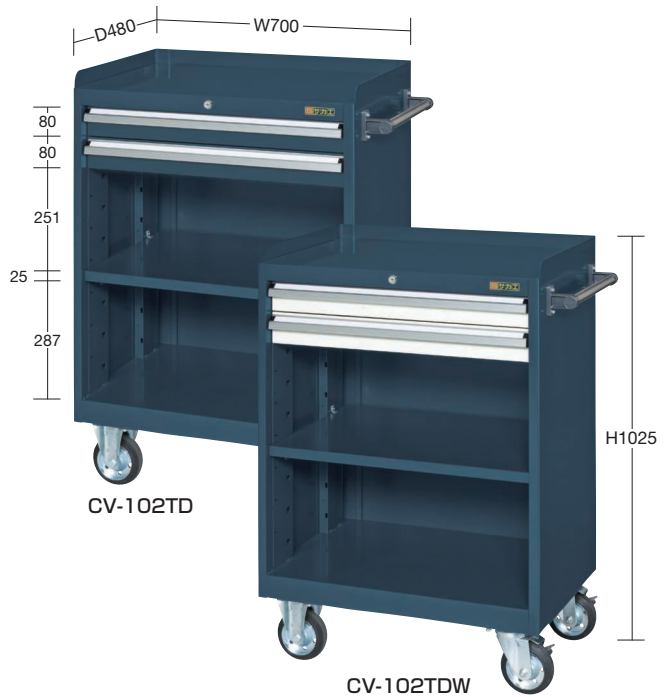

キャビネットワゴン 棚板付

均等耐荷重  
ワゴン  
1台当り **200kg**

引出し耐荷重  
(安全  
荷重) **20(5)kg**

カギ付

グリーン購入法  
適合商品

粉体塗装

完成品

要日数

改正RoHS  
10物質対応

浅引出し2段 (H80mm)

●本体・引出し：パールホワイト ●本 体：パールホワイト  
引出し：ダークグレー

●本体・引出し：ダークグレー ●本 体：ダークグレー  
引出し：パールホワイト

間口×奥行×高さ	○ 品 番	質量	価格(税抜)	メーカー希望 小売価格
700×480 ×1025mm	021672 <b>CV-102TW</b>	48kg	<b>¥104,050</b>	¥121,700
	021674 <b>CV-102TWD</b>			

間口×奥行×高さ	○ 品 番	質量	価格(税抜)	メーカー希望 小売価格
700×480 ×1025mm	021676 <b>CV-102TDW</b>	48kg	<b>¥104,050</b>	¥121,700
	021678 <b>CV-102TD</b>			

深引出し1段 (H160mm)

●本体・引出し：パールホワイト ●本 体：パールホワイト  
引出し：ダークグレー

●本体・引出し：ダークグレー ●本 体：ダークグレー  
引出し：パールホワイト

間口×奥行×高さ	○ 品 番	質量	価格(税抜)	メーカー希望 小売価格
700×480 ×1025mm	021671 <b>CV-101TW</b>	44kg	<b>¥91,670</b>	¥107,300
	021673 <b>CV-101TWD</b>			

間口×奥行×高さ	○ 品 番	質量	価格(税抜)	メーカー希望 小売価格
700×480 ×1025mm	021675 <b>CV-101TDW</b>	44kg	<b>¥91,670</b>	¥107,300
	021677 <b>CV-101TD</b>			