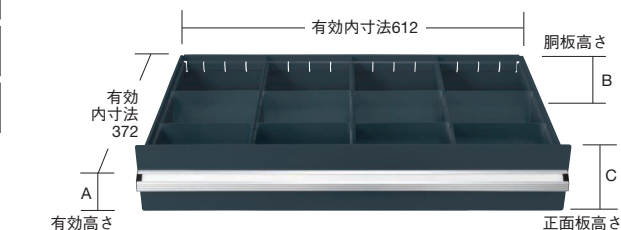

40

均等耐荷重 (棚板1枚当り) 50kg

CV-102TD

※仕切板・受板セットはオプション品となります。
※棚板の位置変更は出来ません。

引出しの仕切仕様

- タテ・ヨコ仕切板はピッチ50mmで調整可能なので自由に仕切ることができます。
- H80・160mm引出しに仕切板を使用する場合は別途①(受板セット)が必要となります。
- 棚板はワゴン本体と同色になります。
- キャスター: 125φゴム車

引出し代・均等耐荷重

●①仕切取付用受板セット (1段分)

グリーン購入対応商品 運賃別途 ※本体と同時に注文の場合、運賃はかかりません。

高さ	○品番 (パールホワイト)	○品番 (ダークグレー)	価格(税抜)	メーカー希望小売価格
80	520069 CV-080UW	520075 CV-080UD	¥3,150	¥3,690
160	520070 CV-162UW	520076 CV-162UD	¥4,060	¥4,750

●仕切板 (各1枚)

グリーン購入対応商品 運賃別途 ※本体と同時に注文の場合、運賃はかかりません。

仕切板	高さ	○品番 (パールホワイト)	○品番 (ダークグレー)	価格(税抜)	メーカー希望小売価格
②ヨコ	80	520072 CV-080YW	520078 CV-080YD	¥1,290	¥1,510
	160	520074 CV-162YW	520080 CV-162YD	¥1,680	¥1,970
③タテ	80	520071 CV-080TW	520077 CV-080TD	¥1,290	¥1,510
	160	520073 CV-162TW	520079 CV-162TD	¥1,650	¥1,930