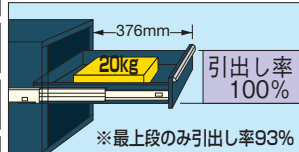

40

均等耐荷重 (棚板1枚当り) 50kg

CV-102TD

※仕切板・受板セットはオプション品となります。
※棚板の位置変更は出来ません。

引出しの仕切仕様

- タテ・ヨコ仕切板はピッチ50mmで調整可能なので自由に仕切ることができます。
- H80・160mm引出しに仕切板を使用する場合は別途①(受板セット)が必要となります。
- 棚板はワゴン本体と同色になります。
- キャスター: 125φゴム車

引出し代・均等耐荷重

●①仕切取付用受板セット (1段分)

グリーン購入対応商品 運賃別途 ※本体と同時に注文の場合、運賃はかかりません。

高さ	○品番 (パールホワイト)	○品番 (ダークグレー)	価格(税抜)	メーカー希望小売価格
80	520069 CV-080UW	520075 CV-080UD	¥3,150	¥3,690
160	520070 CV-162UW	520076 CV-162UD	¥4,060	¥4,750

●仕切板 (各1枚)

グリーン購入対応商品 運賃別途 ※本体と同時に注文の場合、運賃はかかりません。

仕切板	高さ	○品番 (パールホワイト)	○品番 (ダークグレー)	価格(税抜)	メーカー希望小売価格
②ヨコ	80	520072 CV-080YW	520078 CV-080YD	¥1,290	¥1,510
	160	520074 CV-162YW	520080 CV-162YD	¥1,680	¥1,970
③タテ	80	520071 CV-080TW	520077 CV-080TD	¥1,290	¥1,510
	160	520073 CV-162TW	520079 CV-162TD	¥1,650	¥1,930