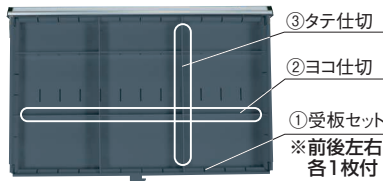

40

均等耐荷重 (棚板1枚当り) 50kg

CV-102TD

※仕切板・受板セットはオプション品となります。
※棚板の位置変更は出来ません。

引出しの仕切仕様

- タテ・ヨコ仕切板はピッチ50mmで調整可能なので自由に仕切ることができます。
- H80・160mm引出しに仕切板を使用する場合は別途①(受板セット)が必要となります。
- 棚板はワゴン本体と同色になります。
- キャスター: 125φゴム車

引出し代・均等耐荷重

●①仕切取付用受板セット (1段分)

グリーン購入対応商品 運賃別途 ※本体と同時に注文の場合、運賃はかかりません。

高さ	○品番 (パールホワイト)	○品番 (ダークグレー)	価格(税抜)	メーカー希望小売価格
80	520069 CV-080UW	520075 CV-080UD	¥3,150	¥3,690
160	520070 CV-162UW	520076 CV-162UD	¥4,060	¥4,750

●仕切板 (各1枚)

グリーン購入対応商品 運賃別途 ※本体と同時に注文の場合、運賃はかかりません。

仕切板	高さ	○品番 (パールホワイト)	○品番 (ダークグレー)	価格(税抜)	メーカー希望小売価格
②ヨコ	80	520072 CV-080YW	520078 CV-080YD	¥1,290	¥1,510
	160	520074 CV-162YW	520080 CV-162YD	¥1,680	¥1,970
③タテ	80	520071 CV-080TW	520077 CV-080TD	¥1,290	¥1,510
	160	520073 CV-162TW	520079 CV-162TD	¥1,650	¥1,930