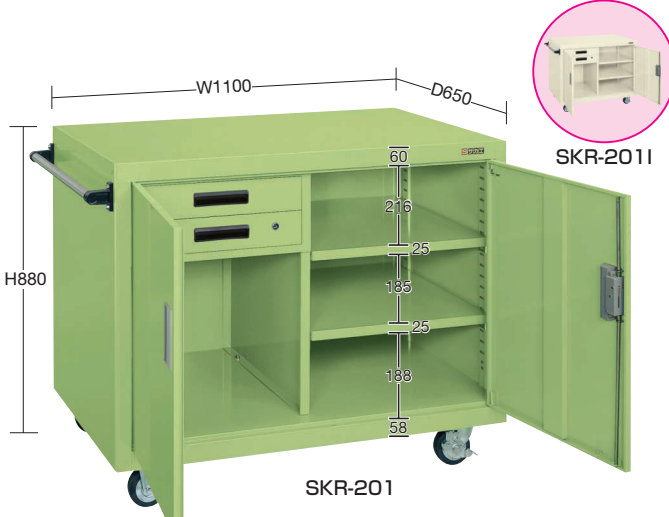

引出し耐荷重 (安全) 30(30)kg 均等耐荷重 300kg Extra Large Wagons ジャンボワゴン

完成品 グリーン購入法 適合商品 カギ付

製品動画 <https://youtu.be/Ywa4tuzYTh4>

均等耐荷重 300kg H880mm SKRタイプ (W1100×D650mm)

- CSパールシリーズ
- ボックス
- ニューCSシリーズ
- スペシャル
- 色管理
- スーパースペシャル
- スーパー
- アシスタントワゴン
- CS
- ファイルフリー
- まいるワゴン
- 高さ調整
- パソコンカート
- パネル
- エース
- エスエス
- ニューパネ
- ニューツール
- パンチング
- 移動作業車
- ジャンボ
- キャビネット
- アルミ
- マット
- キャリア
- 別作

●キャスター：100φゴム車
●扉内棚板1枚付 (30mmピッチで段替え可能) SKR-100TN(I) (単位：mm)

間口×奥行×高さ	品番(グリーン)	品番(アイボリー)	質量	価格(税抜)	メーカー希望小売価格
1100×650×880	021720 SKR-100N	080655 SKR-100I	62kg	¥112,340	¥131,400

●キャスター：100φゴム車
●引出し内寸法：W419×D394×H78mm (仕切板：別途販売)
●扉内棚板2枚付 (30mmピッチで段替え可能) SKR-200TN1 (単位：mm)

間口×奥行×高さ	品番	質量	価格(税抜)	メーカー希望小売価格
1100×650×880	021722 SKR-200N	92kg	¥188,190	¥220,200

●キャスター：100φゴム車
●引出し内寸法：W419×D394×H78mm (仕切板：別途販売)
●右扉内棚板2枚付 (30mmピッチで段替え可能) SKR-200TN1(I) (単位：mm)

間口×奥行×高さ	品番(グリーン)	品番(アイボリー)	質量	価格(税抜)	メーカー希望小売価格
1100×650×880	021711 SKR-201	080672 SKR-201I	75kg	¥165,500	¥193,600

●キャスター：100φゴム車
●引出し内寸法：W419×D394×H78mm (仕切板：別途販売)
●扉内棚板1枚付 (30mmピッチで段替え可能) SKR-100TN(I) (単位：mm)

間口×奥行×高さ	品番(グリーン)	品番(アイボリー)	質量	価格(税抜)	メーカー希望小売価格
1100×650×880	021712 SKR-202	080673 SKR-202I	89kg	¥189,430	¥221,600