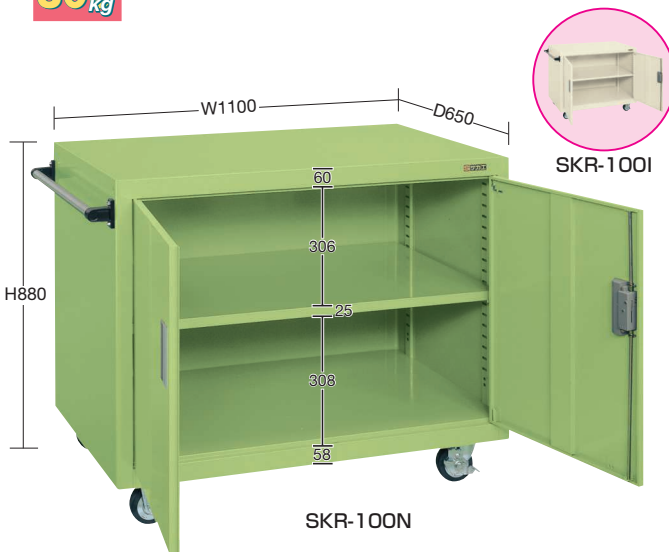

引出し耐荷重 (安全) 30(30)kg 均等耐荷重 300kg Extra Large Wagons ジャンボワゴン

完成品 グリーン購入法 適合商品 カギ付

製品動画 <https://youtu.be/Ywa4tuzYTh4>

均等耐荷重 300kg H880mm SKRタイプ (W1100×D650mm)

- CSパールシリーズ
- ボックス
- ニューCSシリーズ
- スペシャル
- 色管理
- スーパースペシャル
- スーパー
- アシスタントワゴン
- CS
- ファイルフリー
- まいるワゴン
- 高さ調整
- パソコンカート
- パネル
- エース
- エスエス
- ニューパネ
- ニューツール
- パンチング
- 移動作業車
- ジャンボ
- キャビネット
- アルミ
- マット
- キャリア
- 別作

●キャスター：100φゴム車
●扉内棚板1枚付 (30mmピッチで段替え可能) SKR-100TN(I) (単位：mm)

間口×奥行×高さ	品番(グリーン)	品番(アイボリー)	質量	価格(税抜)	メーカー希望小売価格
1100×650×880	021720 SKR-100N	080655 SKR-100I	62kg	¥112,340	¥131,400

●キャスター：100φゴム車
●引出し内寸法：W419×D394×H78mm (仕切板：別途販売)
●扉内棚板2枚付 (30mmピッチで段替え可能) SKR-200TN1 (単位：mm)

間口×奥行×高さ	品番	質量	価格(税抜)	メーカー希望小売価格
1100×650×880	021722 SKR-200N	92kg	¥188,190	¥220,200

●キャスター：100φゴム車
●引出し内寸法：W419×D394×H78mm (仕切板：別途販売)
●右扉内棚板2枚付 (30mmピッチで段替え可能) SKR-200TN1(I) (単位：mm)

間口×奥行×高さ	品番(グリーン)	品番(アイボリー)	質量	価格(税抜)	メーカー希望小売価格
1100×650×880	021711 SKR-201	080672 SKR-201I	75kg	¥165,500	¥193,600

●キャスター：100φゴム車
●引出し内寸法：W419×D394×H78mm (仕切板：別途販売)
●扉内棚板1枚付 (30mmピッチで段替え可能) SKR-100TN(I) (単位：mm)

間口×奥行×高さ	品番(グリーン)	品番(アイボリー)	質量	価格(税抜)	メーカー希望小売価格
1100×650×880	021712 SKR-202	080673 SKR-202I	89kg	¥189,430	¥221,600