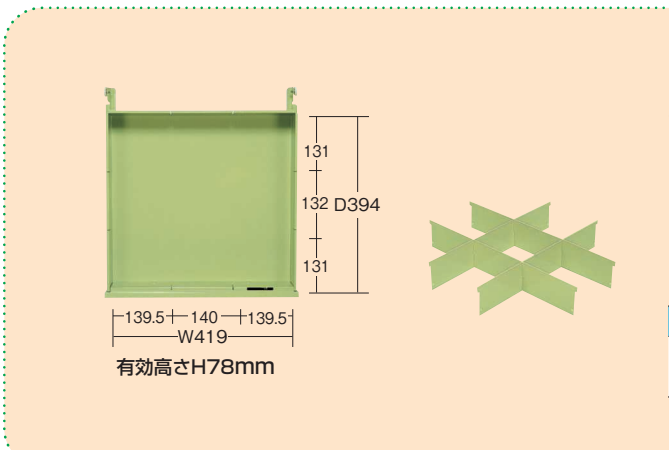

●キャスター：100φゴム車
●扉内棚板1枚付 (30mmピッチで段替え可能) SKR-100TN(I) (単位：mm)

間口×奥行×高さ	品番(グリーン)	品番(アイボリー)	質量	価格(税抜)	メーカー希望小売価格
1100×650×880	021720 SKR-100N	080655 SKR-100I	62kg	¥112,340	¥131,400

●キャスター：100φゴム車
●引出し内寸法：W419×D394×H78mm (仕切板：別途販売)
●扉内棚板2枚付 (30mmピッチで段替え可能) SKR-200TN1 (単位：mm)

間口×奥行×高さ	品番	質量	価格(税抜)	メーカー希望小売価格
1100×650×880	021722 SKR-200N	92kg	¥188,190	¥220,200

●キャスター：100φゴム車
●引出し内寸法：W419×D394×H78mm (仕切板：別途販売)
●右扉内棚板2枚付 (30mmピッチで段替え可能) SKR-200TN1(I) (単位：mm)

間口×奥行×高さ	品番(グリーン)	品番(アイボリー)	質量	価格(税抜)	メーカー希望小売価格
1100×650×880	021711 SKR-201	080672 SKR-201I	75kg	¥165,500	¥193,600

●キャスター：100φゴム車
●引出し内寸法：W419×D394×H78mm (仕切板：別途販売)
●扉内棚板1枚付 (30mmピッチで段替え可能) SKR-100TN(I) (単位：mm)

間口×奥行×高さ	品番(グリーン)	品番(アイボリー)	質量	価格(税抜)	メーカー希望小売価格
1100×650×880	021712 SKR-202	080673 SKR-202I	89kg	¥189,430	¥221,600