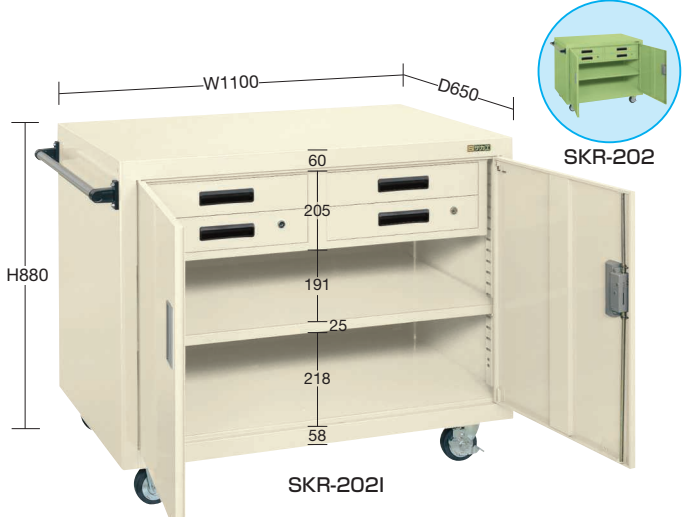

引出し耐荷重 (安全) 30(30)kg 均等耐荷重 300kg Extra Large Wagons ジャンボワゴン

完成品 グリーン購入法 適合商品 カギ付

製品動画 <https://youtu.be/Ywa4tuzYTh4>

均等耐荷重 300kg H880mm SKRタイプ (W1100×D650mm)

- CSパールシリーズ
- ボックス
- ニューCSシリーズ
- スペシャル
- 色管理
- スーパースペシャル
- スーパー
- アシスタントワゴン
- CS
- ファイルフリー
- まいるワゴン
- 高さ調整
- パソコンカート
- パネル
- エース
- エスエス
- ニューパネ
- ニューツール
- パンチング
- 移動作業車
- ジャンボ
- キャビネット
- アルミ
- マット
- キャリア
- 別作

●キャスター：100φゴム車
●扉内棚板1枚付 (30mmピッチで段替え可能) SKR-100TN(I) (単位：mm)

間口×奥行×高さ	品番(グリーン)	品番(アイボリー)	質量	価格(税抜)	メーカー希望小売価格
1100×650×880	021720 SKR-100N	080655 SKR-100I	62kg	¥112,340	¥131,400

●キャスター：100φゴム車
●引出し内寸法：W419×D394×H78mm (仕切板：別途販売)
●扉内棚板2枚付 (30mmピッチで段替え可能) SKR-200TN1 (単位：mm)

間口×奥行×高さ	品番	質量	価格(税抜)	メーカー希望小売価格
1100×650×880	021722 SKR-200N	92kg	¥188,190	¥220,200

●キャスター：100φゴム車
●引出し内寸法：W419×D394×H78mm (仕切板：別途販売)
●右扉内棚板2枚付 (30mmピッチで段替え可能) SKR-200TN1(I) (単位：mm)

間口×奥行×高さ	品番(グリーン)	品番(アイボリー)	質量	価格(税抜)	メーカー希望小売価格
1100×650×880	021711 SKR-201	080672 SKR-201I	75kg	¥165,500	¥193,600

●キャスター：100φゴム車
●引出し内寸法：W419×D394×H78mm (仕切板：別途販売)
●扉内棚板1枚付 (30mmピッチで段替え可能) SKR-100TN(I) (単位：mm)

間口×奥行×高さ	品番(グリーン)	品番(アイボリー)	質量	価格(税抜)	メーカー希望小売価格
1100×650×880	021712 SKR-202	080673 SKR-202I	89kg	¥189,430	¥221,600