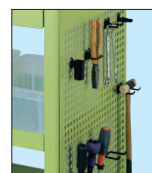

均等耐荷重 200kg スーパーワゴン両側面パンチングパネル付 ●粉体塗装

特許登録番号 第5245056号

引出し耐荷重(安全荷重) 20(5)kg

※天棚・中棚は皿型○、フラット型□の組替えが可能です。

●ボールスライドレール引出しを最大に活用する為にボールスライドレールを採用。全開時にデッドスペースがなく、開閉もスムーズで静かです。

直進安定金具 2個付

フック詳細は 723~726 ページをご覧ください