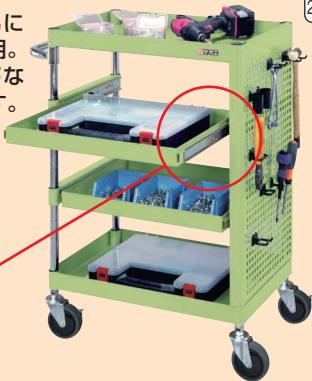

CSパールワゴンスライド棚・パンチングパネル付・スーパーワゴン両側面パンチングパネル付

130・200kg

グリーン購入法適合商品 組立式

均等耐荷重 130kg CSパールワゴンスライド棚・パンチングパネル付

●ボールスライドレール

引出しを最大に活用する為にボールスライドレールを採用。全開時にデッドスペースがなく、開閉もスムーズで静かです。

ボールスライドレール採用

支柱 25.4φmm

パンチングパネル取付時は、最上段と最下段の棚板は皿型でのご使用となります。
●パンチングパネルパネルフックの取付が可能です。

ゴム車

ナイロンウレタン車

サイレントエラストマー車

本体カラー
●グリーン(粉体塗装)
●ブルー(粉体塗装)

CSP-7584SZPSEB

スライド棚耐荷重(安全荷重) 20(5)kg

●スライド棚