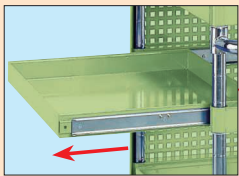

CSパールワゴンスライド棚・パンチングパネル付・スーパーワゴン両側面パンチングパネル付

130・200kg

グリーン購入法適合商品 組立式

均等耐荷重 130kg CSパールワゴンスライド棚・パンチングパネル付

●ボールスライドレール

引出しを最大に活用する為にボールスライドレールを採用。全開時にデッドスペースがなく、開閉もスムーズで静かです。

ボールスライドレール採用

支柱 25.4φmm

パンチングパネル取付時は、最上段と最下段の棚板は皿型でのご使用となります。
●パンチングパネルパネルフックの取付が可能です。

ゴム車

ナイロンウレタン車

サイレントエラストマー車

本体カラー
●グリーン(粉体塗装)
●ブルー(粉体塗装)

CSP-7584SZPSEB

スライド棚耐荷重(安全荷重) 20(5)kg

●スライド棚