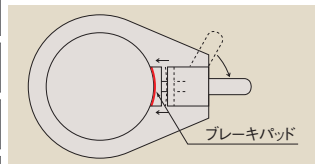

・ブレーキパッドを押し付けることによりワークを静止させます

□400, 500, 600
 300φ, 400, 500

- 本体厚み: 21mm
- 天板厚み: 2.3mm (精鋼板)
- 〃 9mm (合板)
- 〃 2.5mm (ステンレス天板)

●オプションラバーマット

運賃別途 G グリーン購入対応商品 (KU-600RM除く)

改正RoHS 10物質対応

(単位: mm)

外形寸法	品番	価格(税抜)	メーカー希望小売価格
□400	536032 KU-400RM	¥ 6,240	¥ 7,300
□500	536033 KU-500RM	¥ 8,020	¥ 9,380
□600	536034 KU-600RM	¥15,180	¥17,760