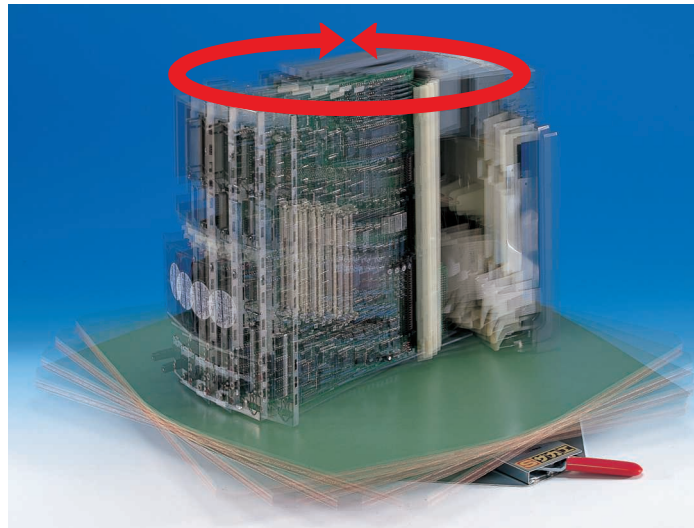

・ブレーキパッドを押し付けることによりワークを静止させます

□400, 500, 600
 300φ, 400, 500

- 本体厚み: 21mm
- 天板厚み: 2.3mm (精鋼板)
- 〃 9mm (合板)
- 〃 2.5mm (ステンレス天板)

●オプションラバーマット

運賃別途 G グリーン購入対応商品 (KU-600RM除く)

改正RoHS 10物質対応

(単位: mm)

外形寸法	品番	価格(税抜)	メーカー希望小売価格
□400	536032 KU-400RM	¥ 6,240	¥ 7,300
□500	536033 KU-500RM	¥ 8,020	¥ 9,380
□600	536034 KU-600RM	¥15,180	¥17,760