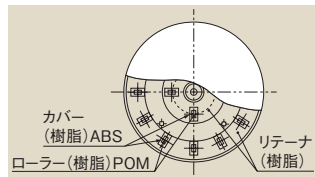

Revolving Tables

クルクル回転盤・スチール製・天板付

製品動画
<https://youtu.be/c3jin8Z92i4>

要日数★ 完成品

超薄型!! 軽量で扱いやすく作業に最適です。

特長

●作業者が移動する事なく作業でき、効率も一段とアップします。