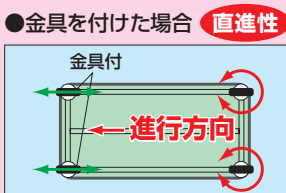

※改正RoHS 10物質対応商品ではありません。

キャスター100φ

●オプション交換用キャスターセット (運賃別途)

※本体と同時に注文の場合、運賃はかかりません。

キャスター径	品番	価格(税抜)	メーカー希望小売価格
100φ	CK-100CS	¥9,440	¥11,040

●ストッパー付2個、ストッパーなし2個 ●スパナ付
●ワッシャ付 ●ネジ径: M12×P1.75 ●ゴム車

●直進安定金具 (運賃別途) 特許登録番号 第5386722号

※本体と同時に注文の場合、運賃はかかりません。
移動式の作業台には、お客様の現場や用途に合わせてキャスターの回転を止める金具の取付けを選ぶことができます。
※2003年以降の作業台に取付可能です!
※金具の色は説明用です。実際はメッキ色になります。

●コーナーパッド (運賃別途) ※本体と同時に注文の場合、運賃はかかりません。

オプション詳細は 267~294 ページをご覧ください

- 軽量 KAタイプ
- 軽量 SELタイプ
- 軽量 KSタイプ
- 改正RoHS
- 軽量 CKタイプ
- 軽量 KKタイプ
- カブセ天板仕様
- 中量 CSタイプ
- 中量 KTタイプ
- 大型
- 高さ調整 TKタイプ
- 高さ調整 TCKタイプ
- 高さ調整一人用タイプ
- 昇降・傾斜・移動
- 重量 KWタイプ
- ベダル昇降・ハンドル昇降
- オプション
- 六角形・一人用
- セルワーク
- ラインシステム
- ニューマークII
- 回転台