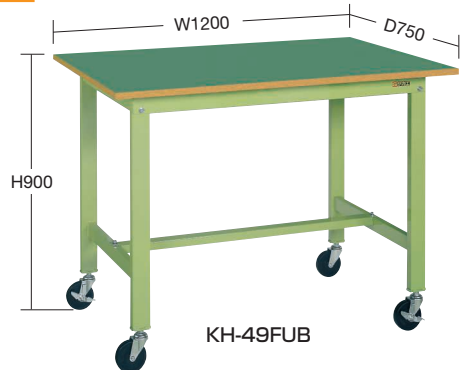

均等積載荷重 20kg 直進安定金具無し

●キャスター: 100φゴム車

(単位: mm)

専用 足踏台・チェア 別作	サカエリウム天板 ●						スチール天板						ポリエステル天板					
	開口×奥行×高さ (W×D×H)	品番(グリーン)	品番(アイボリー)	質量	価格(税抜)	メーカー希望小売価格	品番(グリーン)	品番(アイボリー)	質量	価格(税抜)	メーカー希望小売価格	品番(グリーン)	品番(アイボリー)	質量	価格(税抜)	メーカー希望小売価格		
900×600×900	048272	048292	048312	26kg	¥41,100	¥48,090	048332	048352	31kg	¥39,240	¥45,910	048372	048392	23kg	¥37,960	¥44,410		
	KH-38FUB	KH-38FUBI	KH-38FIVUB				KH-38SUB	KH-38SUBI				KH-38IGUB	KH-38UBI					
900×750×900	048273	048293	048313	28kg	¥46,090	¥53,900	048333	048353	35kg	¥43,510	¥50,900	048373	048393	25kg	¥41,680	¥48,770		
	KH-39FUB	KH-39FUBI	KH-39FIVUB				KH-39SUB	KH-39SUBI				KH-39IGUB	KH-39UBI					
1200×750×900	048277	048297	048317	31kg	¥50,210	¥58,700	048337	048357	41kg	¥48,030	¥56,200	048377	048397	28kg	¥46,140	¥54,000		
	KH-49FUB	KH-49FUBI	KH-49FIVUB				KH-49SUB	KH-49SUBI				KH-49IGUB	KH-49UBI					
1500×750×900	048281	048301	048321	38kg	¥56,300	¥65,900	048341	048361	47kg	¥53,720	¥62,900	048381	048401	35kg	¥51,550	¥60,300		
	KH-59FUB	KH-59FUBI	KH-59FIVUB				KH-59SUB	KH-59SUBI				KH-59IGUB	KH-59UBI					
1800×750×900	048285	048305	048325	41kg	¥58,600	¥68,600	048345	048365	53kg	¥58,840	¥68,800	048385	048405	34kg	¥55,450	¥64,900		
	KH-69FUB	KH-69FUBI	KH-69FIVUB				KH-69SUB	KH-69SUBI				KH-69IGUB	KH-69UBI					
1800×900×900	048286	048306	048326	47kg	¥66,070	¥77,300	048346	048366	60kg	¥64,040	¥74,900	048386	048406	41kg	¥61,500	¥72,000		
	KH-70FUB	KH-70FUBI	KH-70FIVUB				KH-70SUB	KH-70SUBI				KH-70IGUB	KH-70UBI					

173 ※キャスターは、ストッパー付2個 ●サカエリウム天板は 改正RoHS 10物質対応商品ではありません。 ※天板交換にて対応可能です。 ※KKタイプ固定式のH740mmはP153~162、H800mmはP167~172、H900mmはP175~178、高さ調整はP215~218・230をご覧ください。