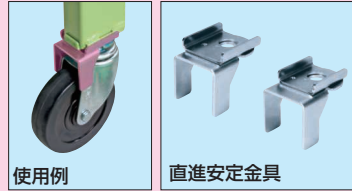

※改正RoHS 10物質対応商品ではありません。

キャスター100φ

●オプション交換用キャスターセット (運賃別途)

※本体と同時に注文の場合、運賃はかかりません。

キャスター径	品番	価格(税抜)	メーカー希望小売価格
100φ	CK-100CS	¥9,440	¥11,040

●ストッパー付2個、ストッパーなし2個 ●スパナ付
●ワッシャ付 ●ネジ径: M12×P1.75 ●ゴム車

●直進安定金具 (運賃別途) 特許登録番号 第5386722号

※本体と同時に注文の場合、運賃はかかりません。
移動式の作業台には、お客様の現場や用途に合わせてキャスターの回転を止める金具の取付けを選ぶことができます。
※2003年以降の作業台に取付可能です!
※金具の色は説明用です。実際はメッキ色になります。

●コーナーパッド (運賃別途) ※本体と同時に注文の場合、運賃はかかりません。

オプション詳細は 267~294 ページをご覧ください

- 軽量 KAタイプ
- 軽量 SELタイプ
- 軽量 KSタイプ
- 改正RoHS
- 軽量 CKタイプ
- 軽量 KKタイプ
- カブセ天板仕様
- 中量 CSタイプ
- 中量 KTタイプ
- 大型
- 高さ調整 TKタイプ
- 高さ調整 TCKタイプ
- 高さ調整一人用タイプ
- 昇降・傾斜・移動
- 重量 KWタイプ
- ベダル昇降・ハンドル昇降
- オプション
- 六角形・一人用
- セルワーク
- ラインシステム
- ニューマークII
- 回転台