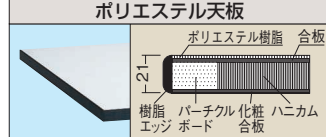

軽量作業台KHタイプ移動式

均等耐荷重

200kg

改正RoHS (サカエリウム 10物質対応 天板は除く)

- 組立式
- 角パイプ
- 粉体塗装
- グリーン購入法 適合商品

01 作業台

高さ(立作業用)
↑H900mm

立ち作業に最適なH900サイズの移動式作業台!

※改正RoHS 10物質対応商品ではありません。

キャスター100φ

●オプション交換用キャスターセット (運賃別途)

※本体と同時に注文の場合、運賃はかかりません。

キャスター径	品番	価格(税抜)	メーカー希望小売価格
100φ	CK-100CS	¥9,440	¥11,040

●ストッパー付2個、ストッパーなし2個 ●スパナ付
●ワッシャ付 ●ネジ径: M12×P1.75 ●ゴム車

●直進安定金具 (運賃別途) 特許登録番号 第5386722号