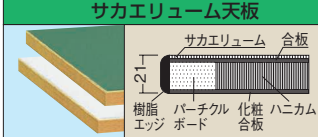

立ち作業に最適なH900サイズの移動式作業台!

※改正RoHS 10物質対応商品ではありません。