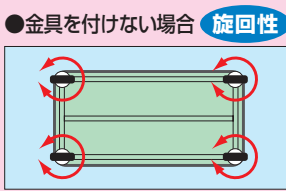

※本体と同時に注文の場合、運賃はかかりません。
移動式の作業台には、お客様の現場や用途に合わせてキャスターの回転を止める金具の取付けを選ぶことができます。
※2003年以降の作業台に取付可能です!
※金具の色は説明用です。実際はメッキ色になります。

●コーナーパッド (運賃別途) ※本体と同時に注文の場合、運賃はかかりません。

オプション詳細は 267~294 ページをご覧ください

- 軽量 KAタイプ
- 軽量 SELタイプ
- 軽量 KSタイプ
- 改正RoHS
- 軽量 CKタイプ
- 軽量 KKタイプ
- カブセ天板仕様
- 中量 CSタイプ
- 中量 KTタイプ
- 大型
- 高さ調整 TKタイプ
- 高さ調整 TCKタイプ
- 高さ調整一人用タイプ
- 昇降・傾斜・移動
- 重量 KWタイプ
- ベダル昇降・ハンドル昇降
- オプション
- 六角形・一人用
- セルワーク
- ラインシステム
- ニューマークII
- 回転台