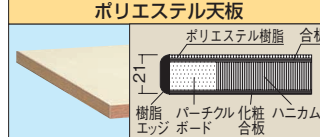

立ち作業に最適なH900サイズの移動式作業台!

※改正RoHS 10物質対応商品ではありません。