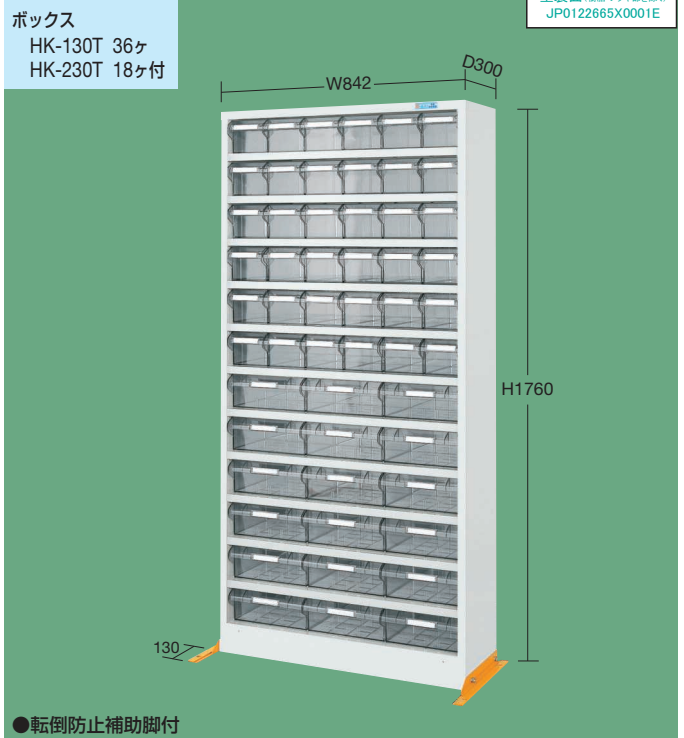

Steel Shelves with Vinyl Drawers

均等耐荷重 (棚板1段当り) **60kg** ハニーケースⅡ 樹脂ボックス

完成品

銀イオン配合による抗菌効果のある粉体塗装を採用!

抗菌粉体塗装

00 抗菌パールホワイト

H1760mm

間口×奥行×高さ	転倒防止脚	品番	質量	価格(税抜)	メーカー希望小売価格
842×450×1760	無	143301 <b>HK-36TLW</b>	81kg	<b>¥183,600</b>	¥214,800
	有	143312 <b>HK-36ATLW</b>	83kg	<b>¥190,210</b>	¥222,500

間口×奥行×高さ	品番	質量	価格(税抜)	メーカー希望小売価格
842×300×1760mm	143302 <b>HK-54W</b>	76kg	<b>¥204,920</b>	¥239,800

H1760mm

間口×奥行×高さ	転倒防止脚	品番	質量	価格(税抜)	メーカー希望小売価格
842×450×1760	無	143303 <b>HK-54LW</b>	108kg	<b>¥223,390</b>	¥261,400
	有	143314 <b>HK-54ALW</b>	110kg	<b>¥230,000</b>	¥269,100

ボックス

内形寸法	品番	許容荷重	規定出荷数	価格(税抜)/個
120×250×105	643241 <b>HK-130T</b>	8kg	24個	<b>¥1,340</b>
250×250×105	643242 <b>HK-230T</b>	17kg	12個	<b>¥1,610</b>
120×400×105	643243 <b>HK-145T</b>	12kg	24個	<b>¥1,390</b>
250×400×105	643244 <b>HK-245T</b>	20kg	12個	<b>¥1,780</b>

●仕切板(ヨコ仕切)1枚付 ●カラー:T(透明)  
●材質:PS-GP樹脂(ポリスチレンGPタイプ)

ボックス中仕切

ヨコ仕切

適用ボックス	品番	規定出荷数	価格(税抜)/枚
HK-130T・G HK-145T・G	643251 <b>HK-1TY</b>	100枚	<b>¥240</b>
HK-230T・G HK-245T・G	643252 <b>HK-2TY</b>	100枚	<b>¥350</b>