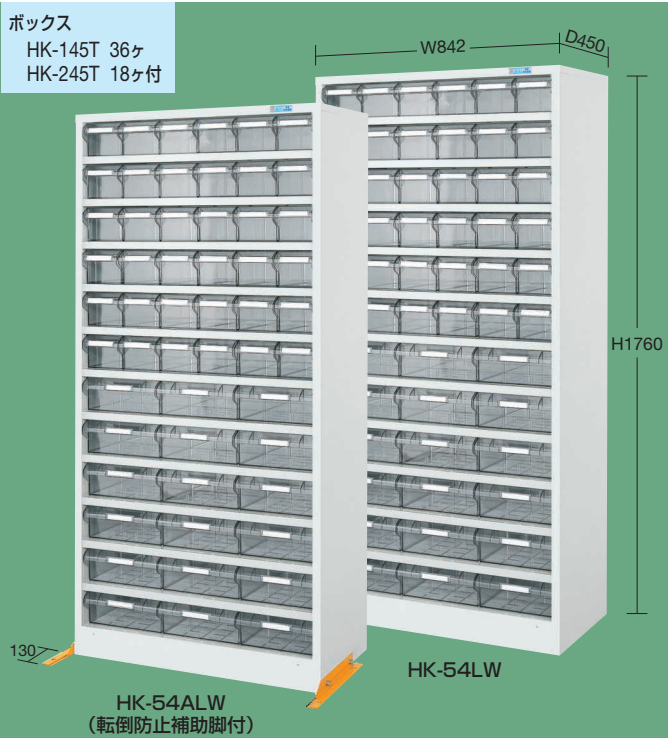

Steel Shelves with Vinyl Drawers

均等耐荷重 (棚板1段当り) **60kg** ハニーケースⅡ 樹脂ボックス

完成品

銀イオン配合による抗菌効果のある粉体塗装を採用!

抗菌粉体塗装

00 抗菌パールホワイト

H1760mm

間口×奥行×高さ	転倒防止脚	品番	質量	価格(税抜)	メーカー希望小売価格
842×450×1760	無	143301 <b>HK-36TLW</b>	81kg	<b>¥183,600</b>	¥214,800
	有	143312 <b>HK-36ATLW</b>	83kg	<b>¥190,210</b>	¥222,500

間口×奥行×高さ	品番	質量	価格(税抜)	メーカー希望小売価格
842×300×1760mm	143302 <b>HK-54W</b>	76kg	<b>¥204,920</b>	¥239,800

H1760mm

間口×奥行×高さ	転倒防止脚	品番	質量	価格(税抜)	メーカー希望小売価格
842×450×1760	無	143303 <b>HK-54LW</b>	108kg	<b>¥223,390</b>	¥261,400
	有	143314 <b>HK-54ALW</b>	110kg	<b>¥230,000</b>	¥269,100

ボックス

内形寸法	品番	許容荷重	規定出荷数	価格(税抜)/個
120×250×105	643241 <b>HK-130T</b>	8kg	24個	<b>¥1,340</b>
250×250×105	643242 <b>HK-230T</b>	17kg	12個	<b>¥1,610</b>
120×400×105	643243 <b>HK-145T</b>	12kg	24個	<b>¥1,390</b>
250×400×105	643244 <b>HK-245T</b>	20kg	12個	<b>¥1,780</b>

●仕切板(ヨコ仕切)1枚付 ●カラー:T(透明)  
●材質:PS-GP樹脂(ポリスチレンGPタイプ)

ボックス中仕切

ヨコ仕切

適用ボックス	品番	規定出荷数	価格(税抜)/枚
HK-130T・G HK-145T・G	643251 <b>HK-1TY</b>	100枚	<b>¥240</b>
HK-230T・G HK-245T・G	643252 <b>HK-2TY</b>	100枚	<b>¥350</b>