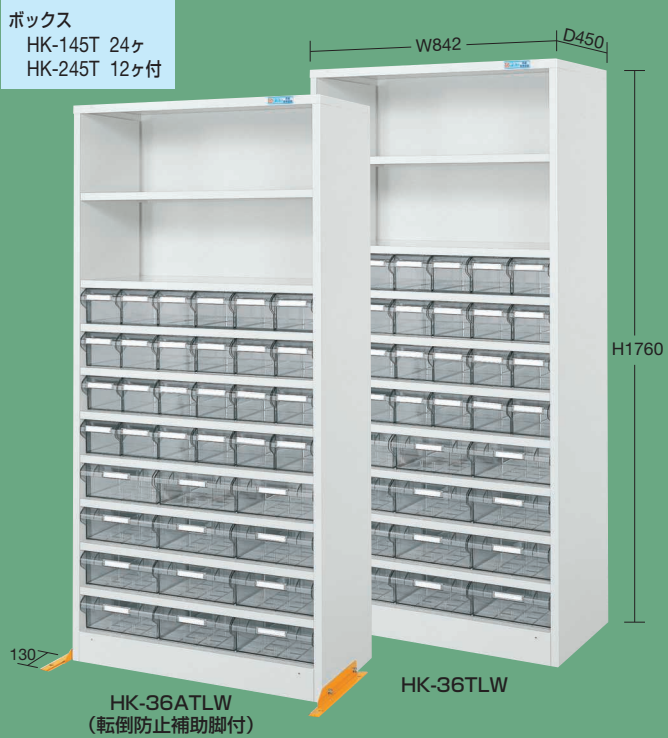

Steel Shelves with Vinyl Drawers

均等耐荷重 (棚板1段当り) **60kg** ハニーケースⅡ 樹脂ボックス

完成品

銀イオン配合による抗菌効果のある粉体塗装を採用!

抗菌粉体塗装

00 抗菌パールホワイト

H1760mm

間口×奥行×高さ	転倒防止脚	品番	質量	価格(税抜)	メーカー希望小売価格
842×450×1760	無	143301 <b>HK-36TLW</b>	81kg	<b>¥183,600</b>	¥214,800
	有	143312 <b>HK-36ATLW</b>	83kg	<b>¥190,210</b>	¥222,500

間口×奥行×高さ	品番	質量	価格(税抜)	メーカー希望小売価格
842×300×1760mm	143302 <b>HK-54W</b>	76kg	<b>¥204,920</b>	¥239,800

H1760mm

間口×奥行×高さ	転倒防止脚	品番	質量	価格(税抜)	メーカー希望小売価格
842×450×1760	無	143303 <b>HK-54LW</b>	108kg	<b>¥223,390</b>	¥261,400
	有	143314 <b>HK-54ALW</b>	110kg	<b>¥230,000</b>	¥269,100

ボックス

内形寸法	品番	許容荷重	規定出荷数	価格(税抜)/個
120×250×105	643241 <b>HK-130T</b>	8kg	24個	<b>¥1,340</b>
250×250×105	643242 <b>HK-230T</b>	17kg	12個	<b>¥1,610</b>
120×400×105	643243 <b>HK-145T</b>	12kg	24個	<b>¥1,390</b>
250×400×105	643244 <b>HK-245T</b>	20kg	12個	<b>¥1,780</b>

●仕切板(ヨコ仕切)1枚付 ●カラー:T(透明)  
●材質:PS-GP樹脂(ポリスチレンGPタイプ)

ボックス中仕切

ヨコ仕切

適用ボックス	品番	規定出荷数	価格(税抜)/枚
HK-130T・G HK-145T・G	643251 <b>HK-1TY</b>	100枚	<b>¥240</b>
HK-230T・G HK-245T・G	643252 <b>HK-2TY</b>	100枚	<b>¥350</b>