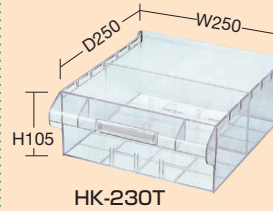

Steel Shelves with Vinyl Drawers

均等耐荷重 (棚板1段当り) **60kg** ハニーケースⅡ 樹脂ボックス

完成品

銀イオン配合による抗菌効果のある粉体塗装を採用!

抗菌粉体塗装

00 抗菌パールホワイト

H1760mm

間口×奥行×高さ	転倒防止脚	品番	質量	価格(税抜)	メーカー希望小売価格
842×450×1760	無	143301 <b>HK-36TLW</b>	81kg	<b>¥183,600</b>	¥214,800
	有	143312 <b>HK-36ATLW</b>	83kg	<b>¥190,210</b>	¥222,500

間口×奥行×高さ	品番	質量	価格(税抜)	メーカー希望小売価格
842×300×1760mm	143302 <b>HK-54W</b>	76kg	<b>¥204,920</b>	¥239,800

H1760mm

間口×奥行×高さ	転倒防止脚	品番	質量	価格(税抜)	メーカー希望小売価格
842×450×1760	無	143303 <b>HK-54LW</b>	108kg	<b>¥223,390</b>	¥261,400
	有	143314 <b>HK-54ALW</b>	110kg	<b>¥230,000</b>	¥269,100

ボックス

内形寸法	品番	許容荷重	規定出荷数	価格(税抜)/個
120×250×105	643241 <b>HK-130T</b>	8kg	24個	<b>¥1,340</b>
250×250×105	643242 <b>HK-230T</b>	17kg	12個	<b>¥1,610</b>
120×400×105	643243 <b>HK-145T</b>	12kg	24個	<b>¥1,390</b>
250×400×105	643244 <b>HK-245T</b>	20kg	12個	<b>¥1,780</b>