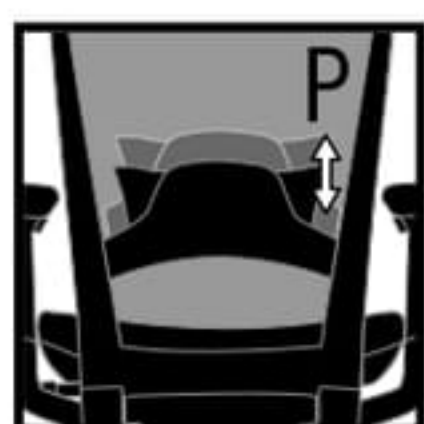

◆座面の高さ調節  
調整レバーで座面の高さを調節できます。

◆座面の角度調節  
調整レバーで座面の角度を調節できます。

◆座面の深さ調節  
調整レバーで座面の前後を調節できます。

◆ヘッドレストの上下調節  
ヘッドレストの高さを上下に調節できます。

◆ヘッドレストの角度調節  
ヘッドレストの傾きを前後に調節できます。

◆肘掛けの高さ調節  
肘掛けの高さを調節できます。

◆肘掛けの角度調節  
肘掛けの角度を調節できます。

◆肘掛けの左右調節  
肘掛けの左右位置を調節できます。

◆肘掛けの前後調節  
肘掛けの前後位置を調節できます。

◆ナイロンキャスター  
カーペットなどの柔らかい床での使用に最適です。

◆ウレタンキャスター  
硬い床でも滑りにくい素材です。

◆ランバーの高さ調節  
ランバーの高さを腰の位置に合わせて調節できます。

◆ランバーの強さ調節  
ランバーの当たりの強さをレバーで調整できます。

■ ブラック

背面

T50エグゼクティブチェア

W678×D655×H1164~1240(SH475~570)

¥150,800

RFC-T50EX

■ ブラック

■ 入数1

背：ポリウレタンメッシュ、合成樹脂 座・ヘッドレスト：本革、モールドウレタン、合成樹脂 肘：本革、ガラス繊維入りナイロン 脚部：ガス圧式シリンダー、アルミ(ポリッシュ仕上げ) キャスター：ウレタン

脚部にはアルミを、座・肘置き・ヘッドレストには本革を使用し、高級感を演出します

肘掛けは上下・前後調節と左右の角度調節ができます

背調整レバーで背もたれのロック可能な範囲を調節できます