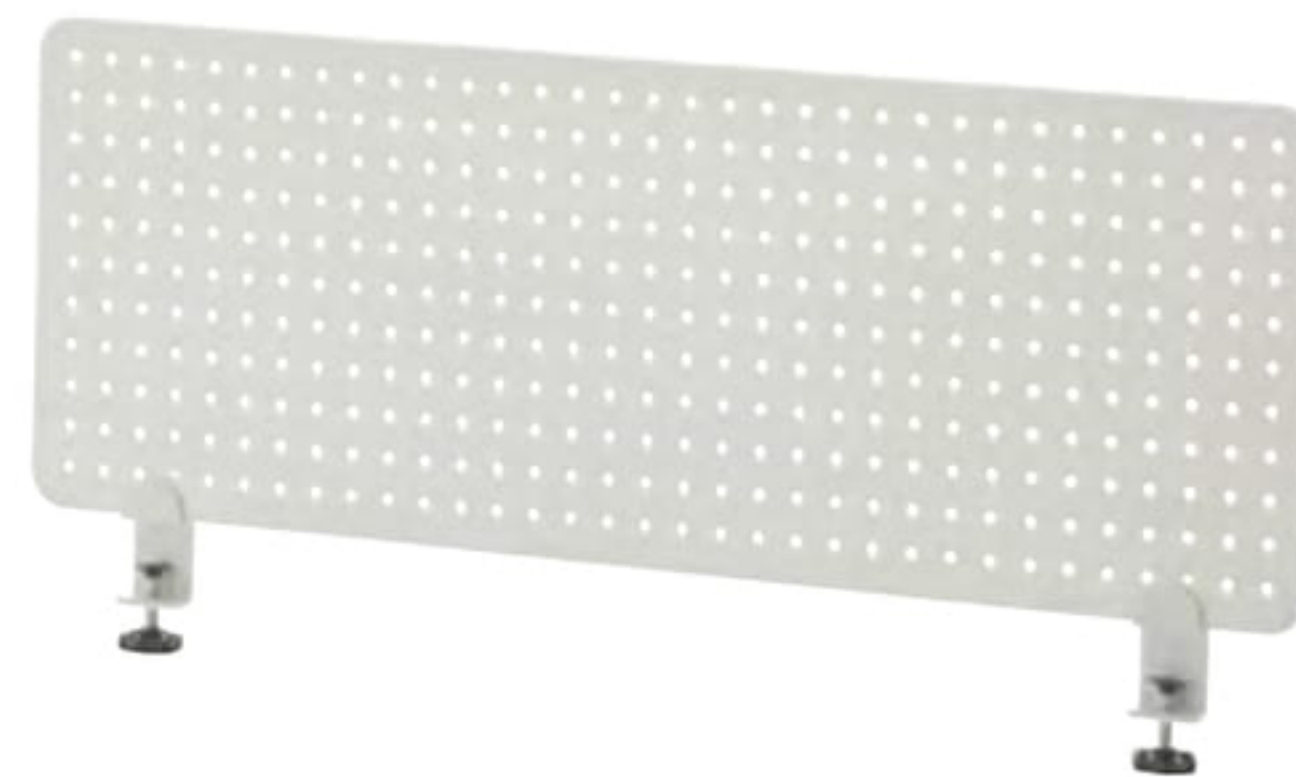

### サイドアクリルパネル フロスト

W600×D70×H658(天板上606) **¥20,000**

RFSAP-6060FR ■ フロスト

■入数1 ■クランプ式

パネル：アクリル(フロスト仕上げ) 脚：スチール(粉体塗装) クランプ：スチール(粉体塗装)、合成樹脂 机上設置面クッション材：EVA

■ フロスト

使用イメージ

### メタルデスクトップパネル

W800×D22×H353(天板上303) **¥17,480**

SHDTP-PWH8 □ ホワイト  
SHDTP-PBK8 ■ ブラック

■入数1 ■クランプ式

□ ホワイト

使用イメージ

■ ブラック

W1000×D22×H353(天板上303) **¥19,220**

SHDTP-PWH10 □ ホワイト  
SHDTP-PBK10 ■ ブラック

■入数1 ■クランプ式

□ ホワイト

■ ブラック

W1200×D22×H353(天板上303) **¥21,200**

SHDTP-PWH12 □ ホワイト  
SHDTP-PBK12 ■ ブラック

■入数1 ■クランプ式

□ ホワイト

■ ブラック

W1400×D22×H353(天板上303) **¥23,000**

SHDTP-PWH14 □ ホワイト  
SHDTP-PBK14 ■ ブラック

■入数1 ■クランプ式

パネル：スチール(粉体塗装) クランプ：アルミ、合成樹脂

□ ホワイト

■ ブラック