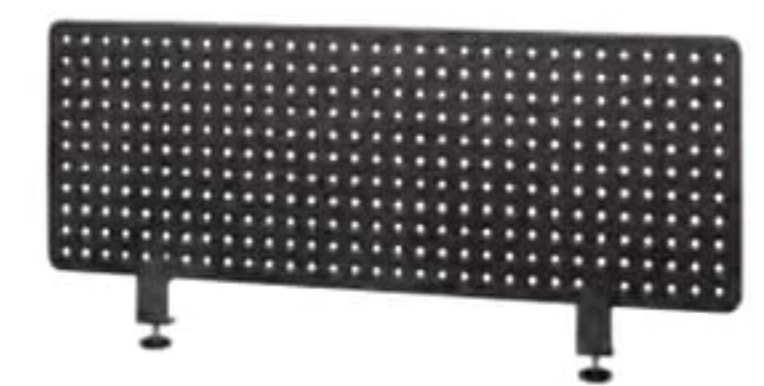

### サイドアクリルパネル フロスト

W600×D70×H658(天板上606) **¥20,000**

RFSAP-6060FR ■ フロスト

■入数1 ■クランプ式

パネル：アクリル(フロスト仕上げ) 脚：スチール(粉体塗装) クランプ：スチール(粉体塗装)、合成樹脂 机上設置面クッション材：EVA

■ フロスト

使用イメージ

### メタルデスクトップパネル

W800×D22×H353(天板上303) **¥17,480**

SHDTP-PWH8 □ ホワイト  
SHDTP-PBK8 ■ ブラック

■入数1 ■クランプ式

□ ホワイト

使用イメージ

■ ブラック

W1000×D22×H353(天板上303) **¥19,220**

SHDTP-PWH10 □ ホワイト  
SHDTP-PBK10 ■ ブラック

■入数1 ■クランプ式

□ ホワイト

■ ブラック

W1200×D22×H353(天板上303) **¥21,200**

SHDTP-PWH12 □ ホワイト  
SHDTP-PBK12 ■ ブラック

■入数1 ■クランプ式

□ ホワイト

■ ブラック

W1400×D22×H353(天板上303) **¥23,000**

SHDTP-PWH14 □ ホワイト  
SHDTP-PBK14 ■ ブラック

■入数1 ■クランプ式

パネル：スチール(粉体塗装) クランプ：アルミ、合成樹脂

□ ホワイト

■ ブラック