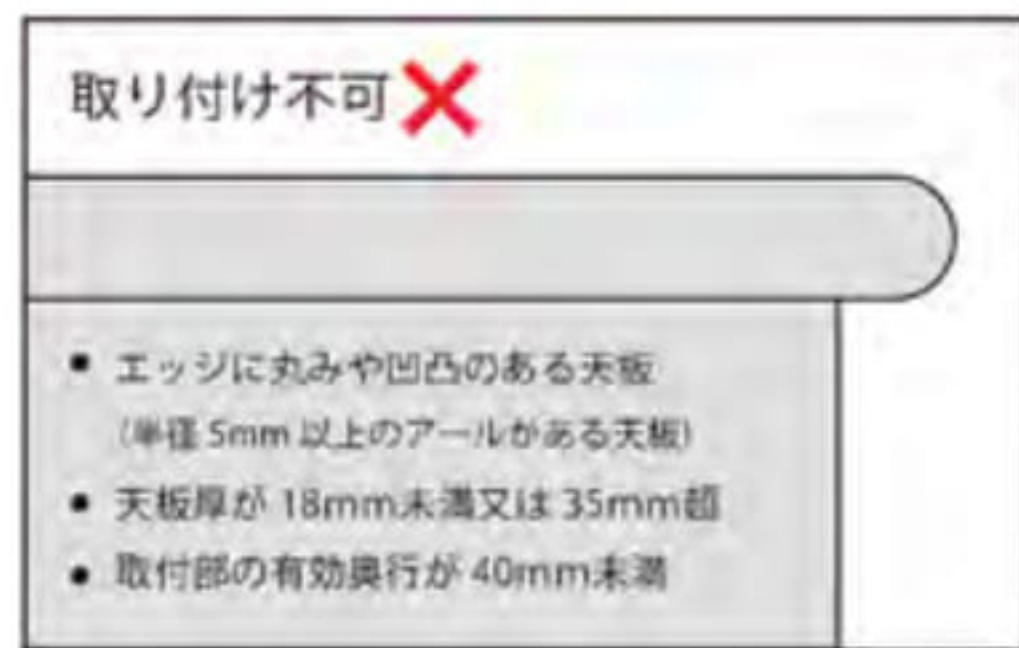

### サイドアクリルパネル フロスト

W600×D70×H658(天板上606) **¥20,000**

RFSAP-6060FR ■ フロスト

■入数1 ■クランプ式

パネル：アクリル(フロスト仕上げ) 脚：スチール(粉体塗装) クランプ：スチール(粉体塗装)、合成樹脂 机上設置面クッション材：EVA

■ フロスト

使用イメージ