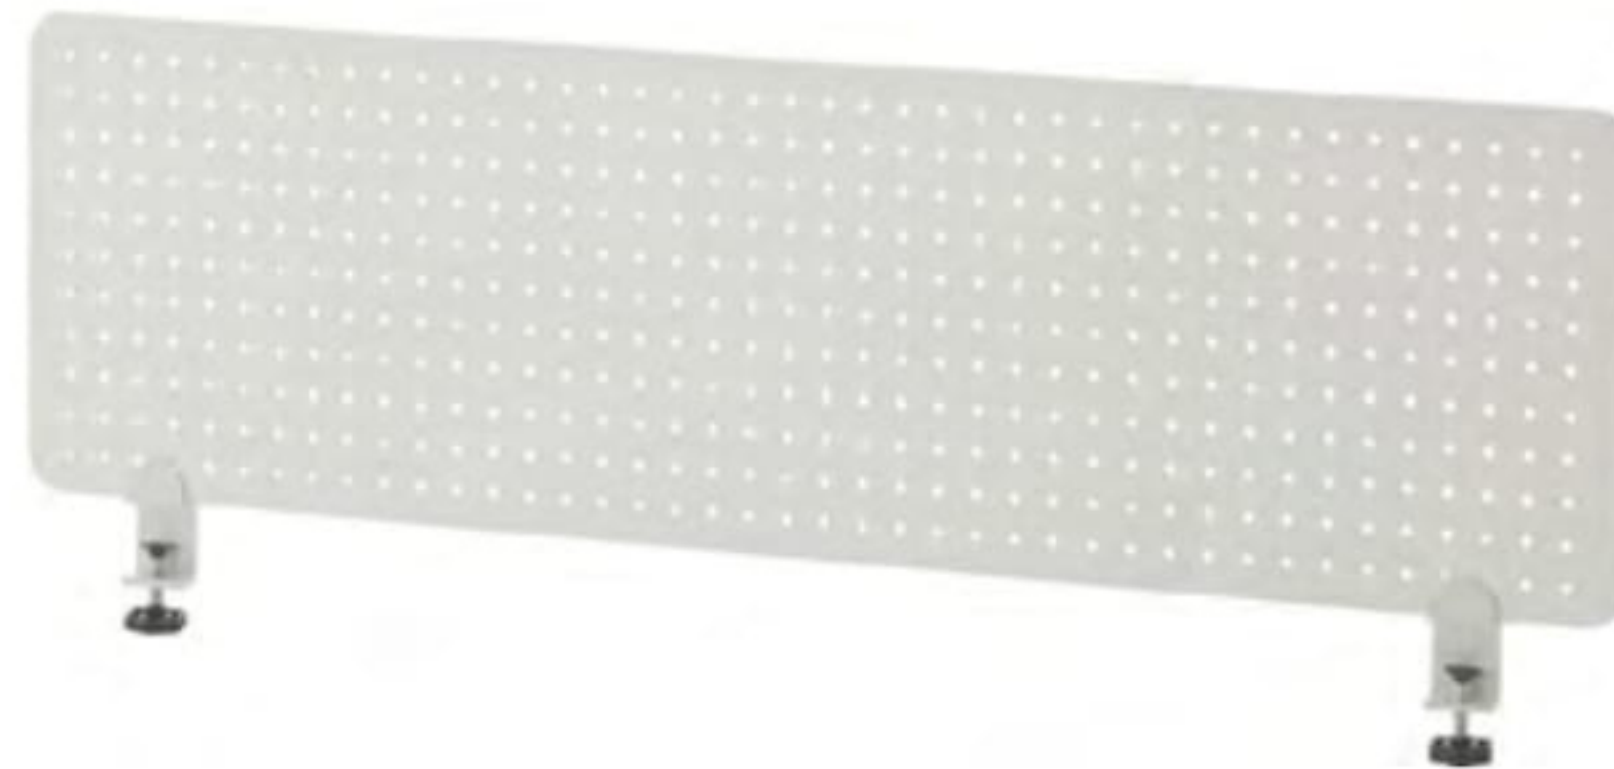

### サイドアクリルパネル フロスト

W600×D70×H658(天板上606) **¥20,000**

RFSAP-6060FR ■ フロスト

■入数1 ■クランプ式

パネル：アクリル(フロスト仕上げ) 脚：スチール(粉体塗装) クランプ：スチール(粉体塗装)、合成樹脂 机上設置面クッション材：EVA

■ フロスト

使用イメージ

### メタルデスクトップパネル

W800×D22×H353(天板上303) **¥17,480**

SHDTP-PWH8 □ ホワイト  
SHDTP-PBK8 ■ ブラック

■入数1 ■クランプ式

□ ホワイト

使用イメージ

■ ブラック

W1000×D22×H353(天板上303) **¥19,220**

SHDTP-PWH10 □ ホワイト  
SHDTP-PBK10 ■ ブラック

■入数1 ■クランプ式

□ ホワイト

■ ブラック

W1200×D22×H353(天板上303) **¥21,200**

SHDTP-PWH12 □ ホワイト  
SHDTP-PBK12 ■ ブラック

■入数1 ■クランプ式

□ ホワイト

■ ブラック

W1400×D22×H353(天板上303) **¥23,000**

SHDTP-PWH14 □ ホワイト  
SHDTP-PBK14 ■ ブラック

■入数1 ■クランプ式

パネル：スチール(粉体塗装) クランプ：アルミ、合成樹脂

□ ホワイト

■ ブラック