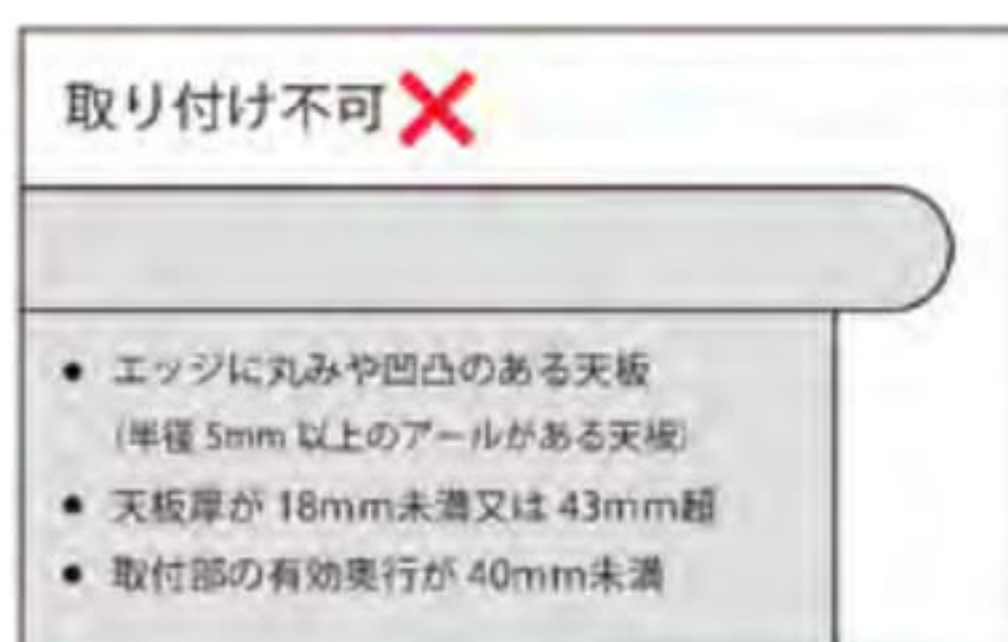

■ ベージュ

フェルトデスクトップパネル R型 クランプ式

W550×D40×H552(天板上496) **¥15,320**

RFFDP-R55BE-TCPBK ■ ベージュ

■ 入数1 ■ クランプ式

パネル：フェルト(ポリエステル) ベース：スチール(粉体塗装) 机上設置面クッション材：EVA クランプ：アルミ、合成樹脂