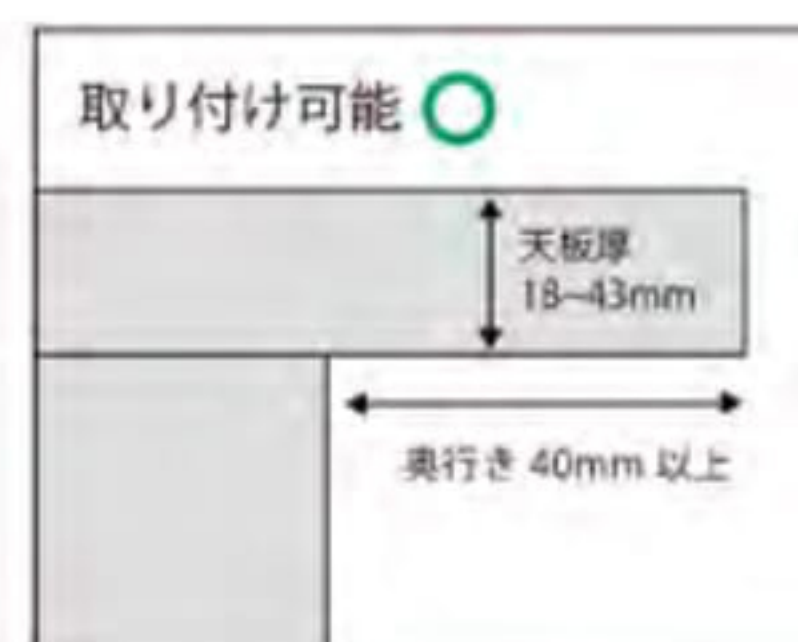

U/N

■ ベージュ

フェルトデスクトップパネル R型 置き式

W550×D140×H500 **¥15,100**

RFFDP-R55BE-TBK ■ ベージュ

■ 入数1

■ ベージュ

W950×D140×H500 **¥20,180**

RFFDP-R95BE-TBK ■ ベージュ

■ 入数1

パネル：フェルト(ポリエステル) ベース：スチール(粉体塗装) 机上設置面クッション材：EVA

■ ベージュ

フェルトデスクトップパネル R型 クランプ式

W550×D40×H552(天板上496) **¥15,320**

RFFDP-R55BE-TCPBK ■ ベージュ

■ 入数1 ■ クランプ式