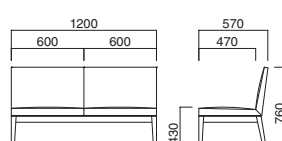

ブリーゼ

Brise

木製の脚部が、柔らかなイメージにも凛としたイメージにも溶け込みます。ホテル、クリニック、オフィスなど様々なシーンに提案できます。

イメージ▶P.200

ブリーゼ2P N
張地 / レザー・色舞 SH-02

ブリーゼ2P

張地

A	¥177,500
B	¥184,300
C	¥191,100
D	¥197,900
E	¥204,700
F	¥211,500

脚部 選択可能カラー
N D

上部 / 軟質モールド
脚部 / ブナ

ブリーゼT2P N・C
張地 / レザー・色舞 SH-02

ブリーゼT2P

張地

A	¥233,800
B	¥240,600
C	¥247,400
D	¥254,200
E	¥261,000
F	¥267,800

脚部 選択可能カラー
N D

上部 / 軟質モールド
天板 / メラミンABSエッジ
脚部 / ブナ