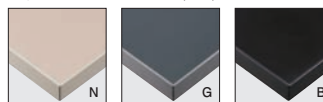

エテルノ2P MBK
張地 / 布・ツイル GR

エテルノ2P

張地

A	¥153,800
B	¥160,600
C	¥167,400
D	¥174,200
E	¥181,000
F	¥187,800

粉体塗装
※クロームメッキ ▶+¥52,500
※特殊塗装 ▶+¥32,700

上部 / 軟質モールド
脚部 / スチール

エテルノT2P MBK・G
張地 / 布・ツイル GR

エテルノT2P

張地

A	¥204,000
B	¥210,800
C	¥217,600
D	¥224,400
E	¥231,200
F	¥238,000

粉体塗装
※クロームメッキ ▶+¥81,800
※特殊塗装 ▶+¥41,300

上部 / 軟質モールド
天板 / メラミンABSエッジ
脚部 / スチール

天板 / メラミンABSエッジ (t30)

TOP / K-6203KN TOP / K-6305KN TOP / K-6400KN

ブリーゼ

Brise

木製の脚部が、柔らかなイメージにも凛としたイメージにも溶け込みます。ホテル、クリニック、オフィスなど様々なシーンに提案できます。

イメージ▶P.200

ブリーゼ2P N
張地 / レザー・色舞 SH-02

ブリーゼ2P

張地

A	¥177,500
B	¥184,300
C	¥191,100
D	¥197,900
E	¥204,700
F	¥211,500

脚部 選択可能カラー
N D

上部 / 軟質モールド
脚部 / ブナ

ブリーゼT2P N・C
張地 / レザー・色舞 SH-02

ブリーゼT2P

張地

A	¥233,800
B	¥240,600
C	¥247,400
D	¥254,200
E	¥261,000
F	¥267,800

脚部 選択可能カラー
N D

上部 / 軟質モールド
天板 / メラミンABSエッジ
脚部 / ブナ