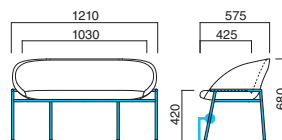

上部 / 軟質モールド
脚部 / スチール