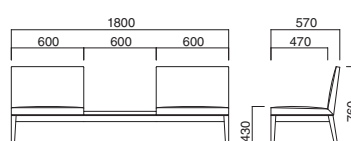

脚部 選択可能カラー
N D

上部 / 軟質モールド
脚部 / ブナ

ブリーゼT2P N・C
張地 / レザー・色舞 SH-02

ブリーゼT2P

張地

A	¥233,800
B	¥240,600
C	¥247,400
D	¥254,200
E	¥261,000
F	¥267,800

脚部 選択可能カラー
N D

上部 / 軟質モールド
天板 / メラミンABSエッジ
脚部 / ブナ