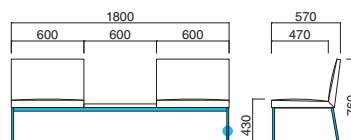

上部 / 軟質モールド
天板 / メラミンABSエッジ
脚部 / スチール