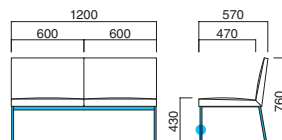

エテルノ2P MBK
張地 / 布・ツイル GR

エテルノ2P

張地

A	¥153,800
B	¥160,600
C	¥167,400
D	¥174,200
E	¥181,000
F	¥187,800

粉体塗装
※クロームメッキ ▶+¥52,500
※特殊塗装 ▶+¥32,700

上部 / 軟質モールド
脚部 / スチール

エテルノT2P MBK・G
張地 / 布・ツイル GR

エテルノT2P