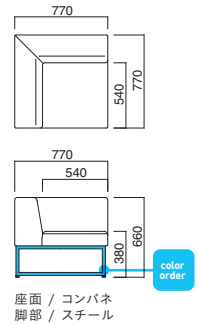

カルトコーナー MSL
張地 / 布・エコミクス T-9235

カルトコーナー

張地
A ¥115,300
B ¥121,000
C ¥126,700
D ¥132,400
E ¥138,100
F ¥143,800

粉体塗装
※クロームメッキ
▶+¥27,000
※特殊塗装
▶+¥26,700

座面 / コンパネ
脚部 / スチール

STEEL	MTI	MTW	MTG	MTB	MWH	MGR	MBK
color order	MNA	MDB	MSL	MCL	MCR	MQ1	MQ6