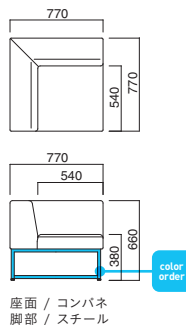

座面 / コンパネ
脚部 / スチール

STEEL	MTI	MTW	MTG	MTB	MWH	MGR	MBK
color order	MNA	MDB	MSL	MCL	MCR	MQ1	MQ6

カルトスツール

張地
A ¥72,000
B ¥74,300
C ¥76,600
D ¥78,900
E ¥81,200
F ¥83,500

粉体塗装
※クロームメッキ
▶+¥25,900
※特殊塗装
▶+¥24,400