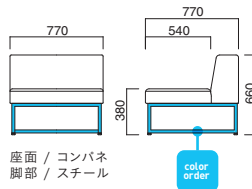

カルト Carte

大型サイズのセクショナルユニット。空間に負けない
本体ボリュームを安定感あるメタル連結脚が受け止
めます。

カルトイス MSL・カルトイスRA MSL・カルトコーナー MSL・カルトスツール MSL
張地 / 布・エコミクス T-9240
テーブル / 天板・参考商品 W1200×D500 脚部:FT-341 ① MCR (H400) ▶P.276

カルトイス MSL
張地 / 布・エコミクス T-9235

カルトイス

張地
A ¥85,000
B ¥88,800
C ¥92,600
D ¥96,400
E ¥100,200
F ¥104,000

粉体塗装
※クロームメッキ
▶+¥25,900
※特殊塗装
▶+¥24,400

座面 / コンパネ
脚部 / スチール

STEEL	MTI	MTW	MTG	MTB	MWH	MGR	MBK
color order	MNA	MDB	MSL	MCL	MCR	MQ1	MQ6