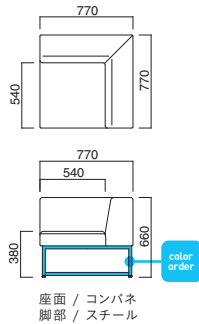

座面 / コンパネ
脚部 / スチール

STEEL	MTI	MTW	MTG	MTB	MWH	MGR	MBK
color order	MNA	MDB	MSL	MCL	MCR	MQ1	MQ6