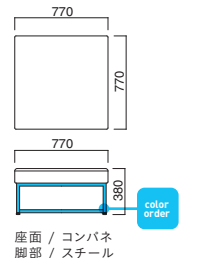

カルトイスRA MSL
張地 / 布・エコミクス T-9235

カルトイスRA

張地
A ¥113,800
B ¥119,500
C ¥125,200
D ¥130,900
E ¥136,600
F ¥142,300

粉体塗装
※クロームメッキ
▶+¥25,900
※特殊塗装
▶+¥24,400

座面 / コンパネ
脚部 / スチール

STEEL	MTI	MTW	MTG	MTB	MWH	MGR	MBK
color order	MNA	MDB	MSL	MCL	MCR	MQ1	MQ6

カルトスツール MSL
張地 / 布・エコミクス T-9235

カルトスツール

張地
A ¥72,000
B ¥74,300
C ¥76,600
D ¥78,900
E ¥81,200
F ¥83,500

粉体塗装
※クロームメッキ
▶+¥25,900
※特殊塗装
▶+¥24,400

座面 / コンパネ
脚部 / スチール

STEEL	MTI	MTW	MTG	MTB	MWH	MGR	MBK
color order	MNA	MDB	MSL	MCL	MCR	MQ1	MQ6