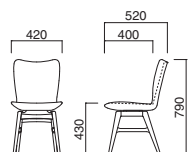

フェミニン-2 (W) ●

張地

A	¥68,000
B	¥70,100
C	¥72,200
D	¥74,300
E	¥76,400
F	¥78,500

※樹脂
ブラバート付です。

上部 / 軟質モールド
脚部 / プナ
重量 / 約5kg

上部に軟質モールドを用いた、人気の「フェミニン」にスチールと木を組み合わせた新しい脚を採用しました。カフェ、オフィスシーンに。

イメージ▶P.074