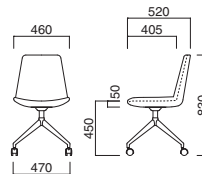

ネスタQC W
¥82,500
張地 / 布・N.C. NC-126

ネスタQC

張地

A	¥73,300
B	¥75,600
C	¥77,900
D	¥80,200
E	¥82,500
F	¥84,800

S:シルバーマトリック塗装
B:黒粉体塗装

W:白粉体塗装
▶+¥2,300
C:クロームメッキ
▶+¥2,800

選択可能カラー

上部 / 軟質モールド
脚部 / ボール: スチール
ベース: アルミ
重量 / 約9kg
※固定式

ネスタSC
張地 / 布・N.C. NC-159

ネスタSC

張地

A	¥68,000
B	¥70,100
C	¥72,200
D	¥74,300
E	¥76,400
F	¥78,500

上部 / 軟質モールド
脚部 / ボール: ガス圧昇降式 (クロームメッキ)
ベース: アルミ鏡面仕上げ
重量 / 約9kg
※回転式

フェミニン

Feminine

軟質モールドだからできるコンパクトなホールディングシート。スリムで軽快なスチール脚とのコンビでカジュアルな空間を提供します。

イメージ▶P.074

フェミニン-3 D
張地 / 布・アネルカ CGR

フェミニン-3 (W) ●

張地

A	¥68,000
B	¥70,100
C	¥72,200
D	¥74,300
E	¥76,400
F	¥78,500

※樹脂
ブラバート付です。

上部 / 軟質モールド
脚部 / スチール (黒塗装)、プナ
重量 / 約7kg