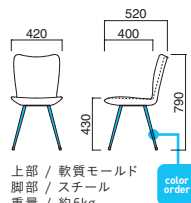

フェミニン MBK
張地 / 布・N.C. NC-120

フェミニン MWH
張地 / 布・N.C. NC-031

フェミニン (M)

張地

A	¥49,500
B	¥51,600
C	¥53,700
D	¥55,800
E	¥57,900
F	¥60,000

粉体塗装
※クロームメッキ
▶+¥14,300
※特殊塗装
▶+¥8,700

上部 / 軟質モールド
脚部 / スチール
重量 / 約6kg

軟質モールドだからできるコンパクトなホールディングシート。木製脚とのコンビネーションでカジュアルかつ、ナチュラルに空間を提供します。