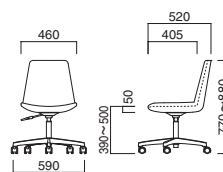

ネスタQC W
¥82,500
張地 / 布・N.C. NC-126

ネスタQC

張地

A	¥73,300
B	¥75,600
C	¥77,900
D	¥80,200
E	¥82,500
F	¥84,800

S:シルバーマトリック塗装
B:黒粉体塗装

W:白粉体塗装
▶+¥2,300
C:クロームメッキ
▶+¥2,800

選択可能カラー

上部 / 軟質モールド
脚部 / ボール: スチール
ベース: アルミ
重量 / 約9kg
※固定式

ネスタSC
張地 / 布・N.C. NC-159

ネスタSC

張地

A	¥68,000
B	¥70,100
C	¥72,200
D	¥74,300
E	¥76,400
F	¥78,500

上部 / 軟質モールド
脚部 / ボール: ガス圧昇降式 (クロームメッキ)
ベース: アルミ鏡面仕上げ
重量 / 約9kg
※回転式

フェミニン

Feminine

軟質モールドだからできるコンパクトなホールディングシート。スリムで軽快なスチール脚とのコンビでカジュアルな空間を提供します。