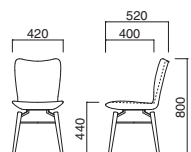

イメージ▶P.074

フェミニン-3 D
張地 / 布・アネルカ CGR

フェミニン-3 (W) ●

張地

A	¥68,000
B	¥70,100
C	¥72,200
D	¥74,300
E	¥76,400
F	¥78,500

※樹脂
ブラバート付です。

上部 / 軟質モールド
脚部 / スチール (黒塗装)、プナ
重量 / 約7kg