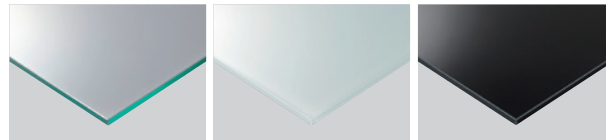

TB-65

TB-65 ① W・CL

TB-65 ① B・CL

TB-65W/B●

	ガラス CL	ガラス WH・BK
①W1500・D800・H750	¥283,500	¥341,300
②W1200・D800・H750	¥249,400	¥293,400
③W1000・D800・H750	¥241,900	¥284,400

天板 / 12mmガラス
脚部 / スチール
※目振りアジャスター付 ※ノックダウン式

透明 (CL)

白塗装 (WH)

黒塗装 (BK)

TB-64

TB-64 ② MCR・BK (TH400)

TB-64 ※高さをご指定ください。

ガラス CL	粉体塗装 (M)	クロームメッキ (MCR)	特殊塗装 (MQ)
①W1200・D500・TH550まで	¥93,500	¥134,000	¥123,200
②W500・D500・TH550まで	¥67,300	¥92,100	¥87,600
ガラス WH・BK	粉体塗装 (M)	クロームメッキ (MCR)	特殊塗装 (MQ)
①W1200・D500・TH550まで	¥127,300	¥167,800	¥157,000
②W500・D500・TH550まで	¥86,000	¥110,800	¥106,300

天板 / 8mmガラス
脚部 / スチール
※アジャスター付

透明 (CL)

白塗装 (WH)

黒塗装 (BK)