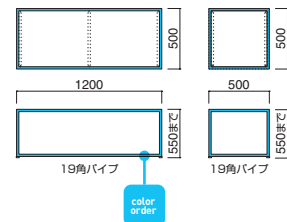

透明 (CL)

白塗装 (WH)

黒塗装 (BK)

TB-64

TB-64 ② MCR・BK (TH400)

TB-64 ※高さをご指定ください。

ガラス CL	粉体塗装 (M)	クロームメッキ (MCR)	特殊塗装 (MQ)
①W1200・D500・TH550まで	¥93,500	¥134,000	¥123,200
②W500・D500・TH550まで	¥67,300	¥92,100	¥87,600
ガラス WH・BK	粉体塗装 (M)	クロームメッキ (MCR)	特殊塗装 (MQ)
①W1200・D500・TH550まで	¥127,300	¥167,800	¥157,000
②W500・D500・TH550まで	¥86,000	¥110,800	¥106,300

天板 / 8mmガラス
脚部 / スチール
※アジャスター付

透明 (CL)

白塗装 (WH)

黒塗装 (BK)