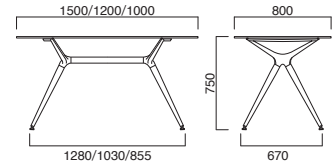

TB-65

TB-65 ① W・CL

TB-65 ① B・CL

TB-65W/B●

	ガラス CL	ガラス WH・BK
①W1500・D800・H750	¥283,500	¥341,300
②W1200・D800・H750	¥249,400	¥293,400
③W1000・D800・H750	¥241,900	¥284,400

天板 / 12mmガラス
脚部 / スチール
※目振りアジャスター付 ※ノックダウン式

透明 (CL)

白塗装 (WH)

黒塗装 (BK)

TB-64

TB-64 ② MCR・BK (TH400)

TB-64 ※高さをご指定ください。

ガラス CL	粉体塗装 (M)	クロームメッキ (MCR)	特殊塗装 (MQ)
①W1200・D500・TH550まで	¥93,500	¥134,000	¥123,200
②W500・D500・TH550まで	¥67,300	¥92,100	¥87,600
ガラス WH・BK	粉体塗装 (M)	クロームメッキ (MCR)	特殊塗装 (MQ)
①W1200・D500・TH550まで	¥127,300	¥167,800	¥157,000
②W500・D500・TH550まで	¥86,000	¥110,800	¥106,300