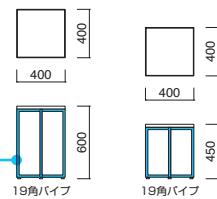

## TFG-346

薄めのメタルエッジがポイントのホテル向けテーブル。  
TH450、600の2タイプの高さから選べるので、ソファ横の  
サイドテーブル、あるいはカウンター前の荷物置きなど、  
様々な用途に対応します。

TFG-346 ① MBK・WH

TFG-346 ② MBK・WH

TFG-346 WH

	粉体塗装 (M)	クロームメッキ (MCR)	特殊塗装 (MQ)
①W400・D400・TH600	¥92,300	¥112,200	¥113,000
②W400・D400・TH450	¥90,800	¥107,700	¥108,800

STEEL	MTW	MTG	MTB	MWH	MGR	MBK	MNA	MDB
color order	MRE	MYE	MBL	MSL	MCL	MCR	MQ1	MQ6

人工大理石

天板 / 人工大理石  
脚部 / スチール  
※アジャスター付

TFG-346 ① MBK・WN

TFG-346 ② MBK・WN

TFG-346 WN

	粉体塗装 (M)	クロームメッキ (MCR)	特殊塗装 (MQ)
①W400・D400・TH600	¥45,300	¥65,200	¥66,000
②W400・D400・TH450	¥44,000	¥60,900	¥62,000

STEEL	MTW	MTG	MTB	MWH	MGR	MBK	MNA	MDB
color order	MRE	MYE	MBL	MSL	MCL	MCR	MQ1	MQ6

ウォールナット板目突板(クリア)

天板 / ウォールナット板目突板(クリア)  
脚部 / スチール  
※アジャスター付