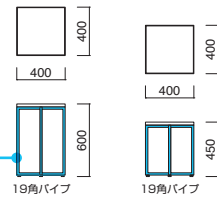

天板 / 人工大理石
脚部 / スチール
※アジャスター付