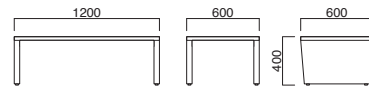

STEEL	MTW	MTG	MTB	MWH	MGR	MBK	MNA	MDB
color order	MRE	MYE	MBL	MSL	MCL	MCR	MQ1	MQ6

ウォールナット板目突板(クリア)

天板 / ウォールナット板目突板(クリア)  
脚部 / スチール  
※アジャスター付

## コルド

Kord

コルド ① N

コルド ② D

コルド

①W1200・D600・TH400	¥120,800
②W 600・D600・TH400	¥92,000

主材 / メラミン化粧板 (N: JC-172K)  
メラミン化粧板 (D: TJ-293KQ98)

※アジャスター付