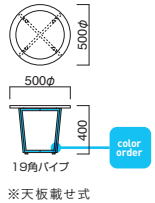

※アジャスター付

STEEL	MTW	MTG	MTB	MWH	MGR	MBK	MNA	MDB
color order	MRE	MYE	MBL	MSL	MCL	MCR	MQ1	MQ6

ソファ / ハルロLA ▶ P.183
テーブル / TFG-350 MSL

TFG-350

マットクリアな樹脂を人工大理石で挟み込んだ天板。
ラウンジ、クラブ、ラグジュアリーホテルなどの空間に
アクセントを与えてくれます。

TFG-350 MSL