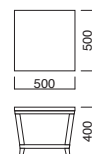

イス / 参考商品
テーブル / WT-024

WT-024

WT-024
¥130,000

寸法 / W500・D500・TH400

天板 / MCトップ人工大理石

脚部 / プナ (クリアナチュラル)

WT-016

WT-016
¥88,800

寸法 / W500・D500・TH400

天板 / ナラ柱目突板 (ダークブラウン)

脚部 / プナ (ダークブラウン)