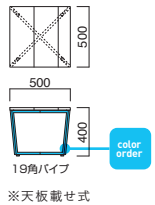

イス / 参考商品
テーブル / WT-024

WT-024

WT-024
¥130,000

寸法 / W500・D500・TH400

天板 / MCトップ人工大理石

脚部 / プナ (クリアナチュラル)

WT-016

WT-016
¥88,800

寸法 / W500・D500・TH400

天板 / ナラ柱目突板 (ダークブラウン)

脚部 / プナ (ダークブラウン)