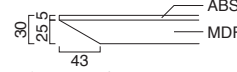

ウノラック MWH・G

ウノラック MWH・G+ウノラックOPP
(張地 / 布・コスト GR Ⅱ)
¥189,000 (セット価格)

ウノテーブル

	粉体塗装 (M)	クロームメッキ (MCR)	特殊塗装 (MQ)
①W1800・D800・H720	¥181,500	¥228,400	¥213,000
②W1500・D800・H720	¥160,300	¥207,200	¥191,800
③W1000・D800・H720	¥137,800	¥184,700	¥169,300

エッジ形状

TOP / メラミン化粧板
エッジ / ABS樹脂、MDF (塗装)
脚部 / スチール
※アジャスター付
※ノックダウン式

※裏面パッカー貼り

オプションパネル

※パネルのみの価格です。

ウノテーブル
OPP

張地

A	¥20,000
B	¥22,900
C	¥25,800
D	¥28,700
E	¥31,600
F	¥34,500