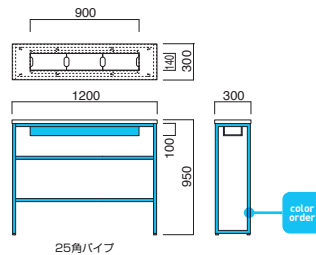

エッジ形状

TOP / メラミン化粧板
エッジ / ABS樹脂、MDF (塗装)
脚部 / スチール
※アジャスター付
※ノックダウン式

※裏面パッカー貼り

オプションパネル

※パネルのみの価格です。

ウノテーブル
OPP

張地

A	¥20,000
B	¥22,900
C	¥25,800
D	¥28,700
E	¥31,600
F	¥34,500

ウノテーブル

TOP / K-6203KN TOP / K-6305KN TOP / K-6400KN TOP / TJY 2080K TOP / TJ-301KQ98

ウノラック

	粉体塗装 (M)	特殊塗装 (MQ)
W1200・D300・H950	¥144,000	¥186,000

エッジ形状

TOP / メラミン化粧板
エッジ / ABS樹脂
脚部 / スチール
※アジャスター付
※ノックダウン式

※裏面パッカー貼り