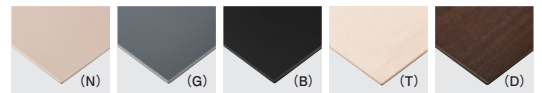

エッジ形状

TOP / メラミン化粧板
エッジ / ABS樹脂、MDF (塗装)
脚部 / スチール
※アジャスター付
※ノックダウン式

※裏面パッカー貼り

オプションパネル

※パネルのみの価格です。

ウノテーブル
OPP

張地

A	¥20,000
B	¥22,900
C	¥25,800
D	¥28,700
E	¥31,600
F	¥34,500

ウノテーブル

TOP / K-6203KN TOP / K-6305KN TOP / K-6400KN TOP / TJY 2080K TOP / TJ-301KQ98

ウノラック

	粉体塗装 (M)	特殊塗装 (MQ)
W1200・D300・H950	¥144,000	¥186,000

エッジ形状

TOP / メラミン化粧板
エッジ / ABS樹脂
脚部 / スチール
※アジャスター付
※ノックダウン式

※裏面パッカー貼り