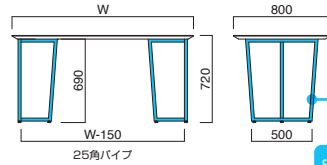

ウノラック MWH・G

ウノラック MWH・G+ウノラックOPP
(張地 / 布・コスト GR Ⅱ)
¥189,000 (セット価格)

ウノテーブル

	粉体塗装 (M)	クロームメッキ (MCR)	特殊塗装 (MQ)
①W1800・D800・H720	¥181,500	¥228,400	¥213,000
②W1500・D800・H720	¥160,300	¥207,200	¥191,800
③W1000・D800・H720	¥137,800	¥184,700	¥169,300

エッジ形状

TOP / メラミン化粧板
エッジ / ABS樹脂、MDF (塗装)
脚部 / スチール
※アジャスター付
※ノックダウン式

※裏面パッカー貼り

オプションパネル

※パネルのみの価格です。

ウノテーブル
OPP

張地

A	¥20,000
B	¥22,900
C	¥25,800
D	¥28,700
E	¥31,600
F	¥34,500