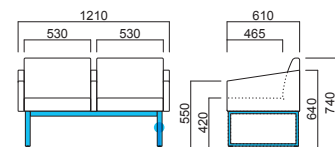

キルク2P

張地

A	¥155,400
B	¥163,700
C	¥172,000
D	¥180,300
E	¥188,600
F	¥196,900

粉体塗装
※特殊塗装
▶+¥21,800