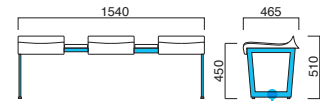

ヒール3P

張地

A	¥122,900
B	¥126,300
C	¥129,700
D	¥133,100
E	¥136,500
F	¥139,900

粉体塗装
※特殊塗装
▶+¥33,000