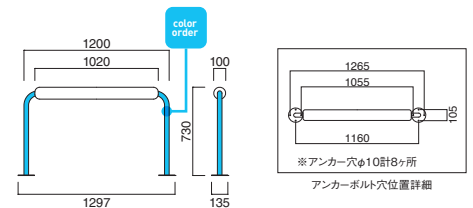

オアシス

張地

A	¥38,300
B	¥40,600
C	¥42,900
D	¥45,200
E	¥47,500
F	¥49,800

粉体塗装
※特殊塗装
▶+¥9,800