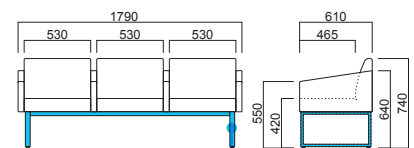

座面 / コンパネ
脚部 / スチール