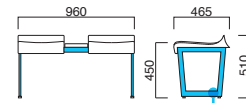

ヒール2P

張地

A	¥87,300
B	¥89,600
C	¥91,900
D	¥94,200
E	¥96,500
F	¥98,800

粉体塗装
※特殊塗装
▶+¥27,800