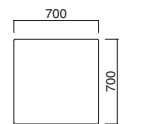

ガトースツール

張地	価格
A	¥92,000
B	¥97,500
C	¥103,000
D	¥108,500
E	¥114,000
F	¥119,500