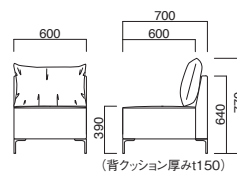

ガトーイス・ガトーコーナー 張地 本体 / 布・エコミクス T-9240 ㊦
背クッション / 布・エコミクス T-9235 ㊦
ガトースツール 張地 / 布・エコミクス T-9240 ㊦

ガトー Gateau

ミドルサイズのセクショナルソファ。
厚手のフリークッションで深いやすら
ぎに包まれます。スタイリッシュな脚
部はメタルプレス仕上げです。

ガトーイス
¥145,500 (ツートン張)
張地 本体 / 布・エコミクス T-9240 ㊦
背クッション / 布・エコミクス T-9235 ㊦

ガトーコーナー
¥206,800 (ツートン張)
張地 本体 / 布・エコミクス T-9240 ㊦
背クッション / 布・エコミクス T-9235 ㊦

ガトースツール
張地 / 布・エコミクス T-9240 ㊦

ガトーベンチ
張地 / 布・エコミクス T-9240 ㊦

ガトーイス

| 張地 | 価格 |
|----|----------|
| A | ¥112,500 |
| B | ¥118,000 |
| C | ¥123,500 |
| D | ¥129,000 |
| E | ¥134,500 |
| F | ¥140,000 |

背クッション / パンヤ
座面 / ウェービング
脚部 / クロームメッキ

ガトーコーナー

| 張地 | 価格 |
|----|----------|
| A | ¥157,800 |
| B | ¥164,800 |
| C | ¥171,800 |
| D | ¥178,800 |
| E | ¥185,800 |
| F | ¥192,800 |

背クッション / パンヤ
座面 / ウェービング
脚部 / クロームメッキ