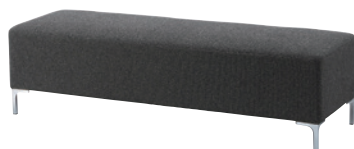

ガトーイス・ガトーコーナー 張地 本体 / 布・エコミクス T-9240 ㊦
背クッション / 布・エコミクス T-9235 ㊦
ガトースツール 張地 / 布・エコミクス T-9240 ㊦

ガトー Gateau

ミドルサイズのセクショナルソファ。
厚手のフリークッションで深いやすら
ぎに包まれます。スタイリッシュな脚
部はメタルプレス仕上げです。

ガトーイス
¥145,500 (ツートン張)
張地 本体 / 布・エコミクス T-9240 ㊦
背クッション / 布・エコミクス T-9235 ㊦

ガトーコーナー
¥206,800 (ツートン張)
張地 本体 / 布・エコミクス T-9240 ㊦
背クッション / 布・エコミクス T-9235 ㊦

ガトースツール
張地 / 布・エコミクス T-9240 ㊦

ガトーベンチ
張地 / 布・エコミクス T-9240 ㊦

ガトーイス

| 張地 | 価格 |
|----|----------|
| A | ¥112,500 |
| B | ¥118,000 |
| C | ¥123,500 |
| D | ¥129,000 |
| E | ¥134,500 |
| F | ¥140,000 |

背クッション / パンヤ
座面 / ウェービング
脚部 / クロームメッキ

ガトーコーナー

| 張地 | 価格 |
|----|----------|
| A | ¥157,800 |
| B | ¥164,800 |
| C | ¥171,800 |
| D | ¥178,800 |
| E | ¥185,800 |
| F | ¥192,800 |

背クッション / パンヤ
座面 / ウェービング
脚部 / クロームメッキ