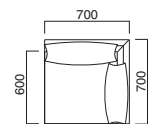

ガトーイス・ガトーコーナー 張地 本体 / 布・エコミクス T-9240 ㊦
背クッション / 布・エコミクス T-9235 ㊦
ガトースツール 張地 / 布・エコミクス T-9240 ㊦

ガトー Gateau

ミドルサイズのセクショナルソファ。
厚手のフリークッションで深いやすら
ぎに包まれます。スタイリッシュな脚
部はメタルプレス仕上げです。

ガトーイス
¥145,500 (ツートン張)
張地 本体 / 布・エコミクス T-9240 ㊦
背クッション / 布・エコミクス T-9235 ㊦

ガトーコーナー
¥206,800 (ツートン張)
張地 本体 / 布・エコミクス T-9240 ㊦
背クッション / 布・エコミクス T-9235 ㊦

ガトースツール
張地 / 布・エコミクス T-9240 ㊦

ガトーベンチ
張地 / 布・エコミクス T-9240 ㊦

ガトーイス

| 張地 | 価格 |
|----|----------|
| A | ¥112,500 |
| B | ¥118,000 |
| C | ¥123,500 |
| D | ¥129,000 |
| E | ¥134,500 |
| F | ¥140,000 |

背クッション / パンヤ
座面 / ウェービング
脚部 / クロームメッキ

ガトーコーナー

| 張地 | 価格 |
|----|----------|
| A | ¥157,800 |
| B | ¥164,800 |
| C | ¥171,800 |
| D | ¥178,800 |
| E | ¥185,800 |
| F | ¥192,800 |

背クッション / パンヤ
座面 / ウェービング
脚部 / クロームメッキ