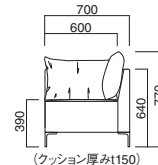

ガトーイス・ガトーコーナー 張地 本体 / 布・エコミクス T-9240 ㊦
背クッション / 布・エコミクス T-9235 ㊦
ガトースツール 張地 / 布・エコミクス T-9240 ㊦

ガトー Gateau

ミドルサイズのセクショナルソファ。
厚手のフリークッションで深いやすら
ぎに包まれます。スタイリッシュな脚
部はメタルプレス仕上げです。

ガトーイス
¥145,500 (ツートン張)
張地 本体 / 布・エコミクス T-9240 ㊦
背クッション / 布・エコミクス T-9235 ㊦

ガトーコーナー
¥206,800 (ツートン張)
張地 本体 / 布・エコミクス T-9240 ㊦
背クッション / 布・エコミクス T-9235 ㊦

ガトースツール
張地 / 布・エコミクス T-9240 ㊦

ガトーベンチ
張地 / 布・エコミクス T-9240 ㊦

ガトーイス

| 張地 | 価格 |
|----|----------|
| A | ¥112,500 |
| B | ¥118,000 |
| C | ¥123,500 |
| D | ¥129,000 |
| E | ¥134,500 |
| F | ¥140,000 |

背クッション / パンヤ
座面 / ウェービング
脚部 / クロームメッキ

ガトーコーナー

| 張地 | 価格 |
|----|----------|
| A | ¥157,800 |
| B | ¥164,800 |
| C | ¥171,800 |
| D | ¥178,800 |
| E | ¥185,800 |
| F | ¥192,800 |

背クッション / パンヤ
座面 / ウェービング
脚部 / クロームメッキ