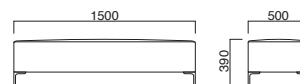

ガトースツール

| 張地 | 価格 |
|----|----------|
| A | ¥92,000 |
| B | ¥97,500 |
| C | ¥103,000 |
| D | ¥108,500 |
| E | ¥114,000 |
| F | ¥119,500 |

座面 / ウェービング
脚部 / クロームメッキ

ガトーベンチ

| 張地 | 価格 |
|----|----------|
| A | ¥141,300 |
| B | ¥146,000 |
| C | ¥150,700 |
| D | ¥155,400 |
| E | ¥160,100 |
| F | ¥164,800 |