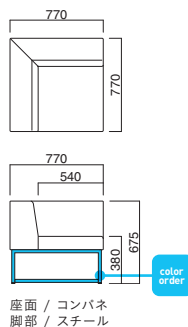

座面 / コンパネ
脚部 / スチール

カルトツール

張地	
A	¥65,500
B	¥67,800
C	¥70,100
D	¥72,400
E	¥74,700
F	¥77,000

粉体塗装

※クロームメッキ ▶ +¥23,700
※特殊塗装 ▶ +¥22,200

STEEL	MTW	MTG	MTB	MWH	MGR	MBK	MNA	MDB
color order	MRE	MYE	MBL	MSL	MCL	MCR	MQ1	MQ6