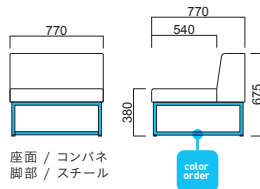

# カルト

Carte

大型サイズのセクショナルユニット。空間に負けない本体ボリュームを安定感あるメタル連結脚が受け止めます。

カルトイス MSL・カルトイスRA MSL・カルトコーナー MSL・カルトツール MSL  
張地 / 布・エコミクス T-9240 ㊦  
テーブル / 天板・参考商品 W1200×D500 脚部: FT-341 ① MCR (H400) ▶ P.293

カルトイス MSL  
張地 / 布・エコミクス T-9235 ㊦

## カルトイス

張地	
A	¥77,900
B	¥81,700
C	¥85,500
D	¥89,300
E	¥93,100
F	¥96,900

粉体塗装

※クロームメッキ ▶ +¥23,700  
※特殊塗装 ▶ +¥22,200

STEEL	MTW	MTG	MTB	MWH	MGR	MBK	MNA	MDB
color order	MRE	MYE	MBL	MSL	MCL	MCR	MQ1	MQ6

座面 / コンパネ  
脚部 / スチール