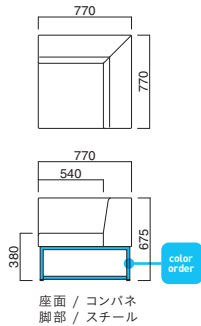

座面 / コンパネ
脚部 / スチール