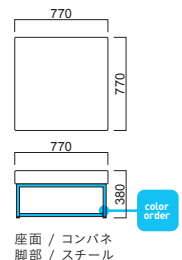

座面 / コンパネ  
脚部 / スチール

カルトツール MSL  
張地 / 布・エコミクス T-9235 ㊦

## カルトツール

張地	
A	¥65,500
B	¥67,800
C	¥70,100
D	¥72,400
E	¥74,700
F	¥77,000

粉体塗装

※クロームメッキ ▶ +¥23,700  
※特殊塗装 ▶ +¥22,200

STEEL	MTW	MTG	MTB	MWH	MGR	MBK	MNA	MDB
color order	MRE	MYE	MBL	MSL	MCL	MCR	MQ1	MQ6

座面 / コンパネ  
脚部 / スチール