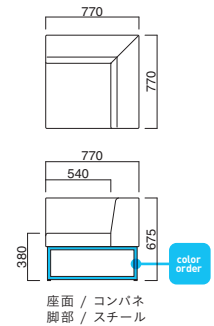

座面 / コンパネ
脚部 / スチール