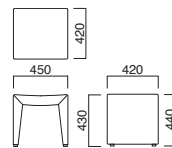

テラスイス

張地	
A	¥50,700
B	¥54,500
C	¥58,300
D	¥62,100
E	¥65,900
F	¥69,700

座面 / コンパネ

※取手付

テラスイス (キャスター付)

張地	
A	¥61,000
B	¥64,800
C	¥68,600
D	¥72,400
E	¥76,200
F	¥80,000

座面 / コンパネ

※取手付

テラスツール

張地	
A	¥33,900
B	¥36,600
C	¥39,300
D	¥42,000
E	¥44,700
F	¥47,400

座面 / コンパネ