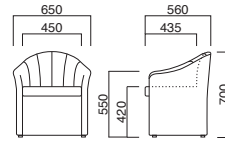

ランド

Land

硬質モールドのロングセラーデザイン。背あたり感のいいU字型のフォルムの定番パーソナルチェア。

ランド
張地 / レザー・プレザント PL-12

ランド (キャスター付)
張地 / レザー・プレザント PL-12

ランド

張地	
A	¥91,800
B	¥96,500
C	¥101,200
D	¥105,900
E	¥110,600
F	¥115,300

本体 / 硬質モールド