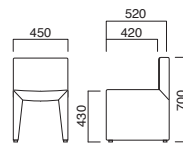

テラスイス

張地	
A	¥50,700
B	¥54,500
C	¥58,300
D	¥62,100
E	¥65,900
F	¥69,700

座面 / コンパネ