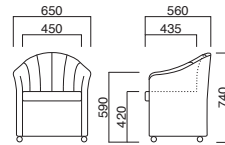

ランド (キャスター付)

張地	
A	¥96,000
B	¥100,700
C	¥105,400
D	¥110,100
E	¥114,800
F	¥119,500

本体 / 硬質モールド