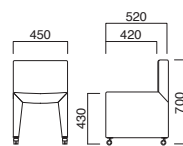

テラスイス

張地	
A	¥50,700
B	¥54,500
C	¥58,300
D	¥62,100
E	¥65,900
F	¥69,700

座面 / コンパネ

※取手付

テラスイス (キャスター付)

張地	
A	¥61,000
B	¥64,800
C	¥68,600
D	¥72,400
E	¥76,200
F	¥80,000

座面 / コンパネ

※取手付

テラスツール

張地	
A	¥33,900
B	¥36,600
C	¥39,300
D	¥42,000
E	¥44,700
F	¥47,400

座面 / コンパネ