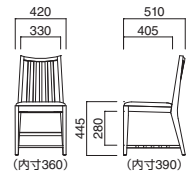

選択可能カラー
N D

フレーム / ラバーウッド
重量 / 約5kg

スタンド ▶ P.152

※樹脂
ブラバート付です。

ライスイスT N
張地 / 布・アルコ AC-5 ㊦

ライスイスT D
張地 / 布・アルコ AC-15 ㊦

ライスイスT

張地	価格
A	¥39,400
B	¥40,000
C	¥40,600
D	¥41,200
E	¥41,800
F	¥42,400

選択可能カラー
N D

フレーム / ラバーウッド
重量 / 約6kg

スタンド ▶ P.152

※樹脂
ブラバート付です。

千歳

ちとせ

千歳イス N
張地 / レザー・バロン BA-07 ㊦

千歳イス D
張地 / レザー・バロン BA-01 ㊦