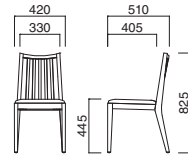

ライス

Rice

スリムなラインスタイルにリズム感のある縦スリットを採用。棚付バージョンとの組合せも効果的。コストパフォーマンスにも優れた一脚。和洋いずれの空間演出にも対応します。

ライスイス N
張地 / レザー・デューク DU-01 ㊦

ライスイス D
張地 / レザー・デューク DU-02 ㊦

ライスイス

張地	価格
A	¥31,800
B	¥32,400
C	¥33,000
D	¥33,600
E	¥34,200
F	¥34,800

選択可能カラー
N D

フレーム / ラバーウッド
重量 / 約5kg

スタンド ▶ P.152

※樹脂
ブラバート付です。

ライスイスT N
張地 / 布・アルコ AC-5 ㊦

ライスイスT D
張地 / 布・アルコ AC-15 ㊦

ライスイスT

張地	価格
A	¥39,400
B	¥40,000
C	¥40,600
D	¥41,200
E	¥41,800
F	¥42,400

選択可能カラー
N D

フレーム / ラバーウッド
重量 / 約6kg

スタンド ▶ P.152

※樹脂
ブラバート付です。

千歳

ちとせ

千歳イス N
張地 / レザー・バロン BA-07 ㊦

千歳イス D
張地 / レザー・バロン BA-01 ㊦