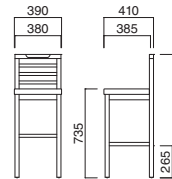

千歳イス

張地	価格
A	¥23,300
B	¥23,900
C	¥24,500
D	¥25,100
E	¥25,700
F	¥26,300

選択可能カラー
N D

フレーム / ラバーウッド
重量 / 約5.5kg

※樹脂
ブラバート付です。

千歳スタンド N
張地 / レザー・バロン BA-07 ㊦

千歳スタンド D
張地 / レザー・バロン BA-01 ㊦

千歳スタンド

張地	価格
A	¥30,900
B	¥31,500
C	¥32,100
D	¥32,700
E	¥33,300
F	¥33,900

選択可能カラー
N D

フレーム / ラバーウッド
重量 / 約6.5kg

※樹脂
ブラバート付です。

玄武

げんぶ

玄武イス N
張地 / 布・アルコ AC-6 ㊦

玄武イス D
張地 / 布・アルコ AC-6 ㊦