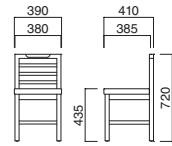

選択可能カラー
N D

フレーム / ラバーウッド
重量 / 約6kg

スタンド ▶ P.152

※樹脂
ブラバート付です。

千歳

ちとせ

千歳イス N
張地 / レザー・バロン BA-07 ㊦

千歳イス D
張地 / レザー・バロン BA-01 ㊦

千歳イス

張地	価格
A	¥23,300
B	¥23,900
C	¥24,500
D	¥25,100
E	¥25,700
F	¥26,300

選択可能カラー
N D

フレーム / ラバーウッド
重量 / 約5.5kg

※樹脂
ブラバート付です。

千歳スタンド N
張地 / レザー・バロン BA-07 ㊦

千歳スタンド D
張地 / レザー・バロン BA-01 ㊦

千歳スタンド