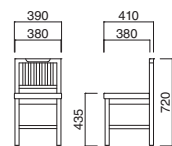

張地	価格
A	¥30,900
B	¥31,500
C	¥32,100
D	¥32,700
E	¥33,300
F	¥33,900

選択可能カラー
N D

フレーム / ラバーウッド
重量 / 約6.5kg

※樹脂
ブラバート付です。

玄武

げんぶ

玄武イス N
張地 / 布・アルコ AC-6 ㊦

玄武イス D
張地 / 布・アルコ AC-6 ㊦

玄武イス

張地	価格
A	¥23,300
B	¥23,900
C	¥24,500
D	¥25,100
E	¥25,700
F	¥26,300

選択可能カラー
N D

フレーム / ラバーウッド
重量 / 約5.5kg

※樹脂
ブラバート付です。