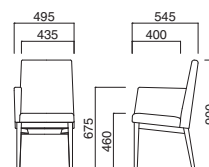

※樹脂
ブラバート付です。

スタンド▶P.148

エクセドラисA(W)

張地	価格
A	¥84,800
B	¥88,800
C	¥92,800
D	¥96,800
E	¥100,800
F	¥104,800

選択可能カラー
N D

座面 / コンパネ
脚部 / プナ
重量 / 約11kg

※取手付

※樹脂
ブラバート付です。

スタンド▶P.149

エクセドラисLA N
張地 / 布・カプリス 13 ☐

エクセドラисLA D
張地 / 布・カプリス 7 ☐

エクセドラисRA(W)

張地	価格
A	¥73,500
B	¥76,900
C	¥80,300
D	¥83,700
E	¥87,100
F	¥90,500

選択可能カラー
N D

座面 / コンパネ
脚部 / プナ
重量 / 約9kg

※取手付