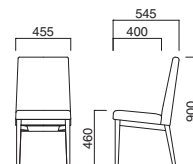

イメージ▶P.090

エクセドラис N
張地 / 布・カプリス 13 ☐

エクセドラис D
張地 / 布・カプリス 7 ☐

エクセドラис(W)

張地	価格
A	¥62,800
B	¥65,500
C	¥68,200
D	¥70,900
E	¥73,600
F	¥76,300

選択可能カラー
N D

座面 / コンパネ
脚部 / プナ
重量 / 約7kg

※取手付

※樹脂
ブラバート付です。

スタンド▶P.148

エクセドラисA(W)

張地	価格
A	¥84,800
B	¥88,800
C	¥92,800
D	¥96,800
E	¥100,800
F	¥104,800

選択可能カラー
N D

座面 / コンパネ
脚部 / プナ
重量 / 約11kg

※取手付

※樹脂
ブラバート付です。