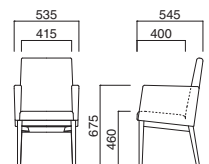

※樹脂
ブラバート付です。

スタンド▶P.148

エクセドラисA(W)

張地	価格
A	¥84,800
B	¥88,800
C	¥92,800
D	¥96,800
E	¥100,800
F	¥104,800

選択可能カラー
N D

座面 / コンパネ
脚部 / プナ
重量 / 約11kg

※取手付

※樹脂
ブラバート付です。