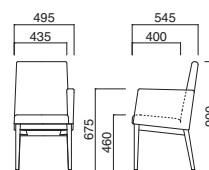

※樹脂
ブラバート付です。

スタンド▶P.148

エクセドラисA(W)

張地	価格
A	¥84,800
B	¥88,800
C	¥92,800
D	¥96,800
E	¥100,800
F	¥104,800

選択可能カラー
N D

座面 / コンパネ
脚部 / プナ
重量 / 約11kg

※取手付

※樹脂
ブラバート付です。

エクセドラисA N
張地 / 布・カプリス 13 ☐

エクセドラисA D
張地 / 布・カプリス 7 ☐

エクセドラисLA(W)

張地	価格
A	¥73,500
B	¥76,900
C	¥80,300
D	¥83,700
E	¥87,100
F	¥90,500

選択可能カラー
N D

座面 / コンパネ
脚部 / プナ
重量 / 約9kg

※取手付

※樹脂
ブラバート付です。